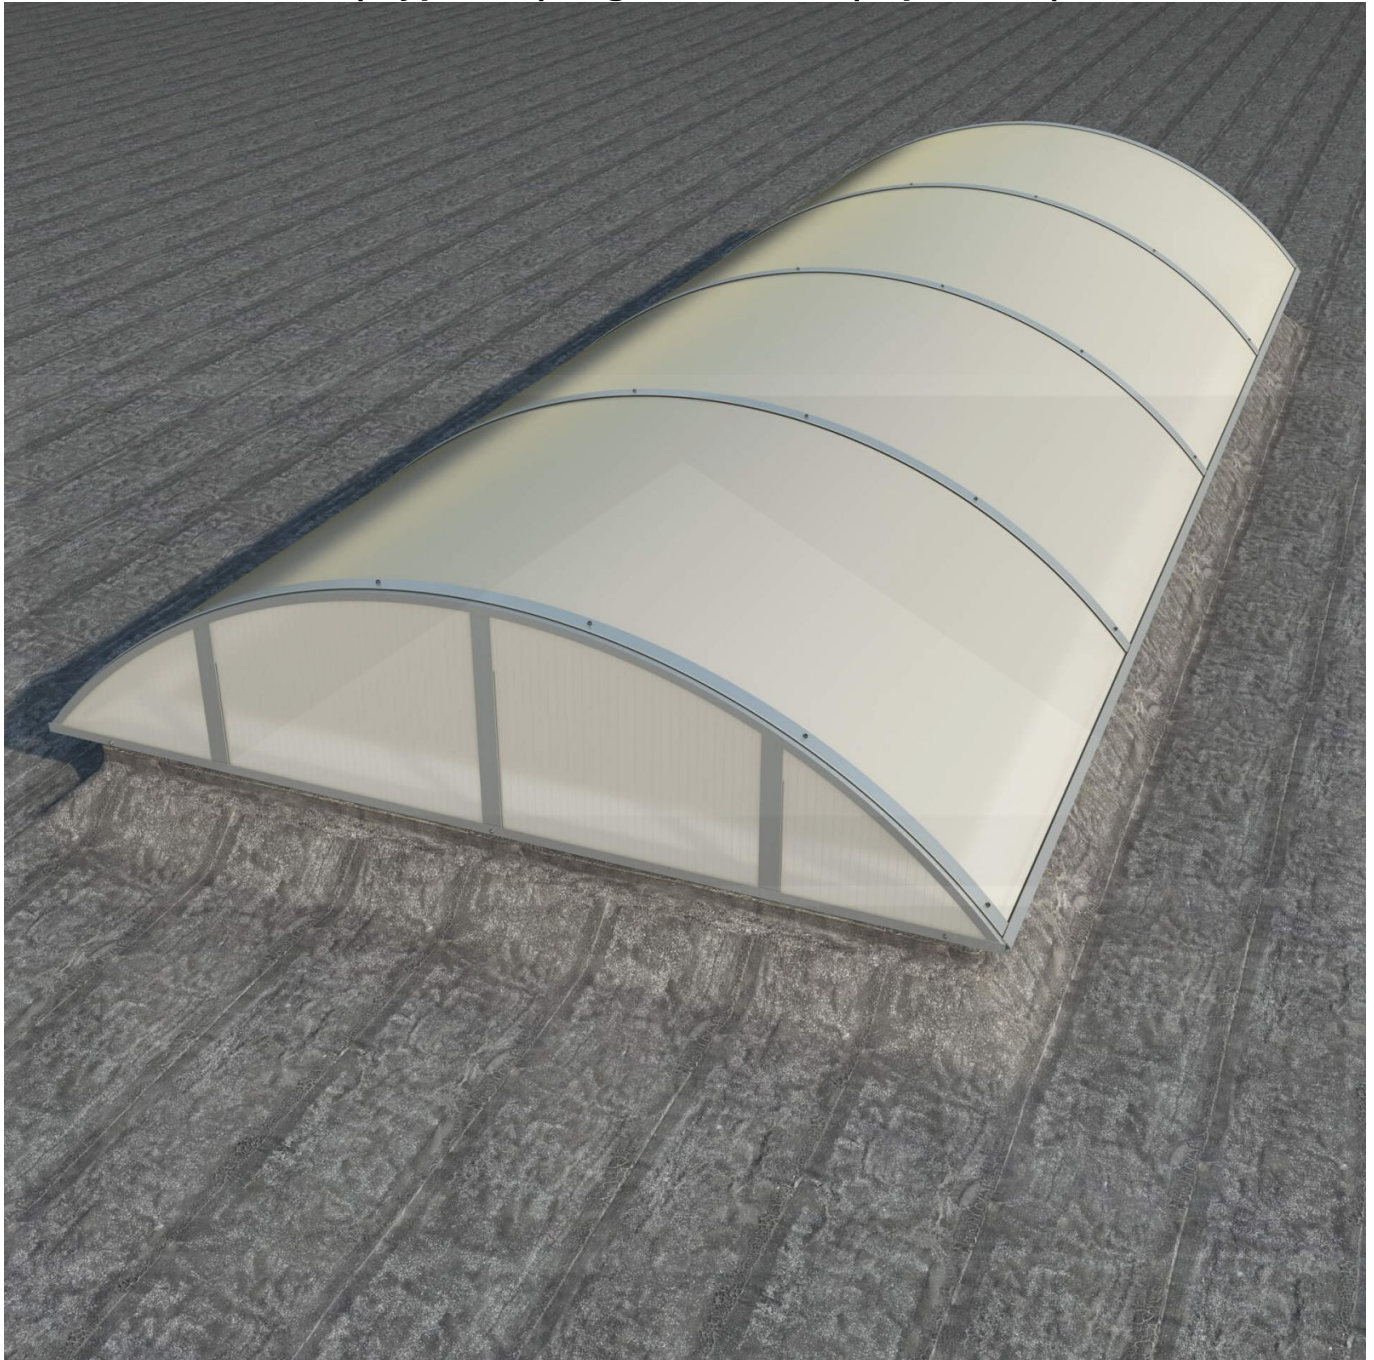

## Alumon lichtstraat | Type 1/5 | Dagmaat 4,30 m | Opaal wit | Warmtewerend

Artikelnr.: 95AL15W4300

**Direct naar het artikel:**

Scan deze barcode gewoon met uw mobiel en u komt direct aan naar het product met verdere informatie, afbeeldingen, video's, etc.

### Alumon polycarbonaat lichtstraat

Deze meerwandige vlakke lichtstraat bestaat uit een gebogen aluminium zelfdragende constructie met meerwandige polycarbonaat kanaalplaten. Met dit lichtstraatsysteem kan een lichtstraat met een vrije overspanning van 1,00 m tot 4,50 m gerealiseerd worden. De 4-wandige polycarbonaat kanaalplaten zijn 10 mm dik, hebben een U-waarde (ioslatie) van 2,5 W/m<sup>2</sup>K, en zijn na keuze verkrijgbaar in helder (lichtdoorlaat 69%) en opaal (57%). Alumon lichtstraten zijn verkrijgbaar met een booghoogte van 1/5 of 1/7 van de dagmaat. Een booghoogte van 1/5 is hoger en steviger dan 1/7. Een booghoogte van 1/7 is lager en wat voordeliger. De kopse kanten van een lichtstraat kunnen optioneel worden afgedicht met kopschotten, die sepeeraat te bestellen zijn.

### Producttoepassingen

Alumon lichtstraat elementen worden toegepast voor het maken van lichtstraten op hallen, voor droogloop overkappingen, deurluifels, carports, bootoverkappingen, fietsenstallingen enzovoort. Doordat deze elementen zelfdragend zijn en licht van gewicht kan men er vrij eenvoudig en voordelig een kleine of grote lichtstraat mee bouwen.