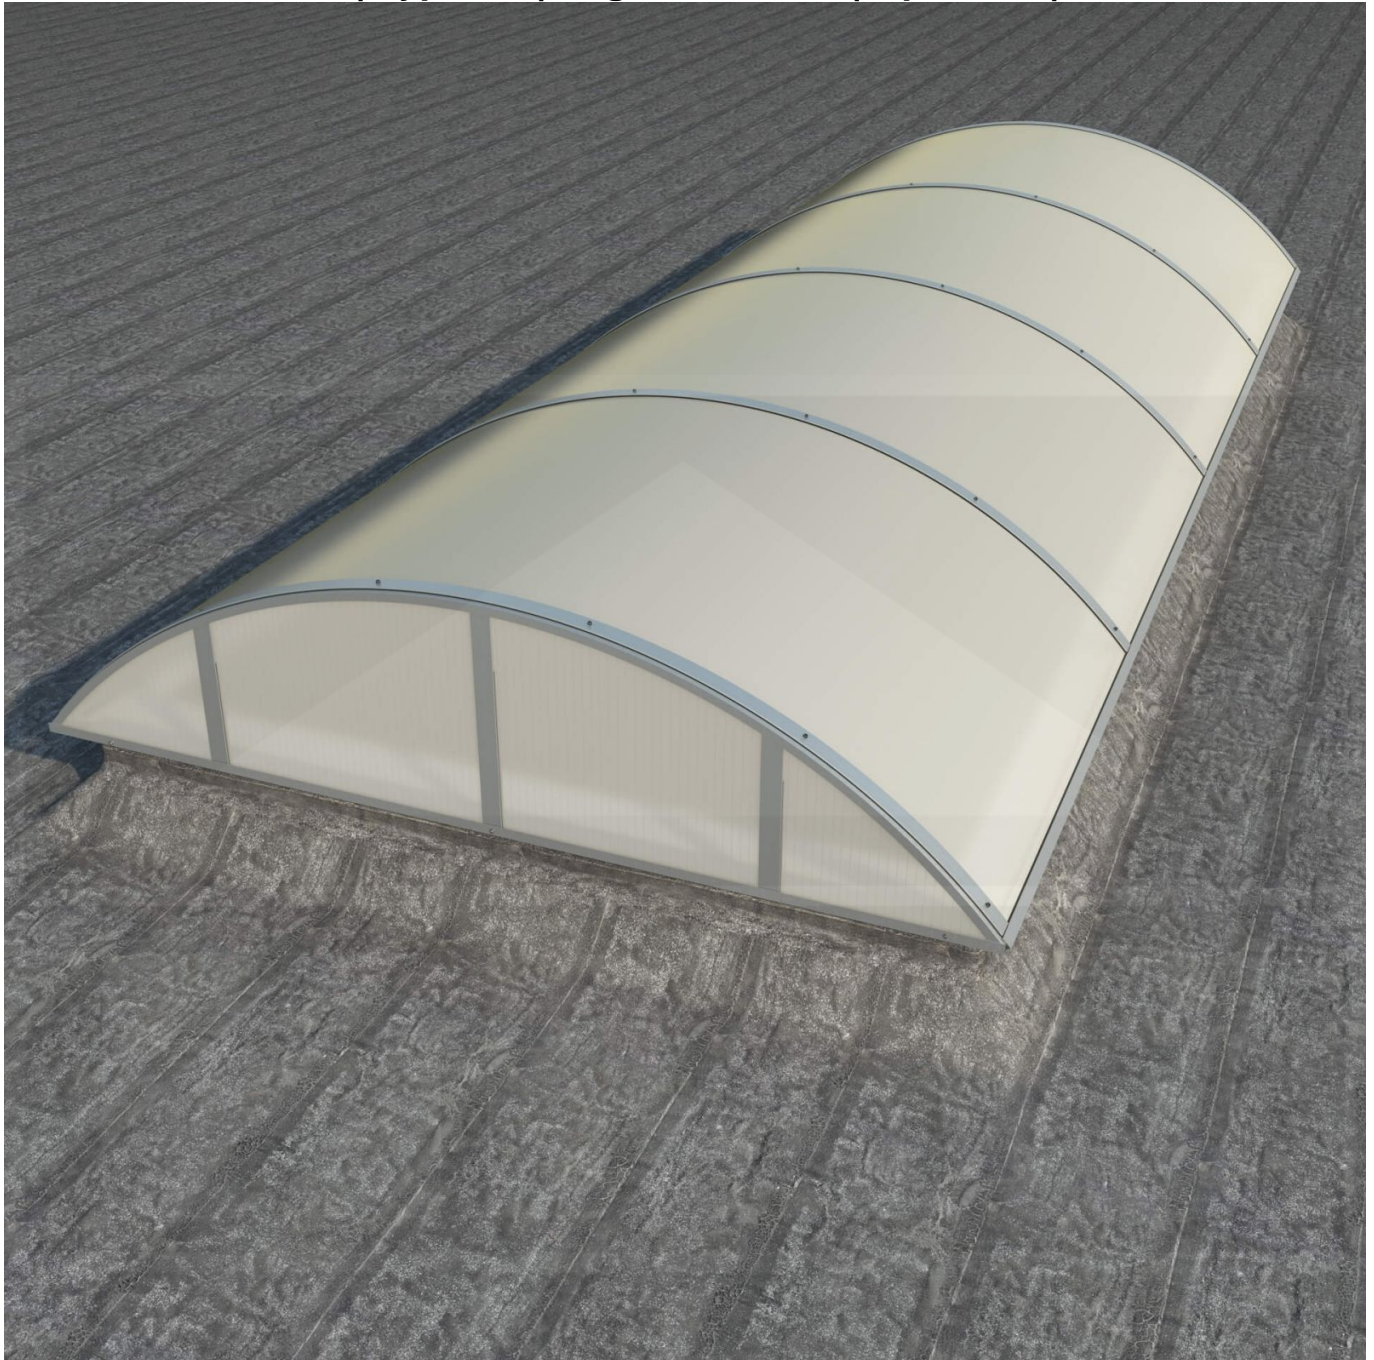

## Alumon lichtstraat | Type 1/5 | Dagmaat 4,40 m | Opaal wit | Warmtewerend

Artikelnr.: 95AL15W4400

**Direct naar het artikel:**

Scan deze barcode gewoon met uw mobiel en u komt direct aan naar het product met verdere informatie, afbeeldingen, video's, etc.

### Alumon polycarbonaat lichtstraat

Deze meerwandige vlakke lichtstraat bestaat uit een gebogen aluminium zelfdragende constructie met meerwandige polycarbonaat kanaalplaten. Met dit lichtstraatsysteem kan een lichtstraat met een vrije overspanning van 1,00 m tot 4,50 m gerealiseerd worden. De 4-wandige polycarbonaat kanaalplaten zijn 10 mm dik, hebben een U-waarde (ioslatie) van 2,5 W/m<sup>2</sup>K, en zijn na keuze verkrijgbaar in helder (lichtdoorlaat 69%) en opaal (57%). Alumon lichtstraten zijn verkrijgbaar met een booghoogte van 1/5 of 1/7 van de dagmaat. Een booghoogte van 1/5 is hoger en steviger dan 1/7. Een booghoogte van 1/7 is lager en wat voordeliger. De kopse kanten van een lichtstraat kunnen optioneel worden afgedicht met kopschotten, die sepeeraat te bestellen zijn.

### Producttoepassingen

Alumon lichtstraat elementen worden toegepast voor het maken van lichtstraten op hallen, voor droogloop overkappingen, deurluifels, carports, bootoverkappingen, fietsenstallingen enzovoort. Doordat deze elementen zelfdragend zijn en licht van gewicht kan men er vrij eenvoudig en voordelig een kleine of grote lichtstraat mee bouwen.