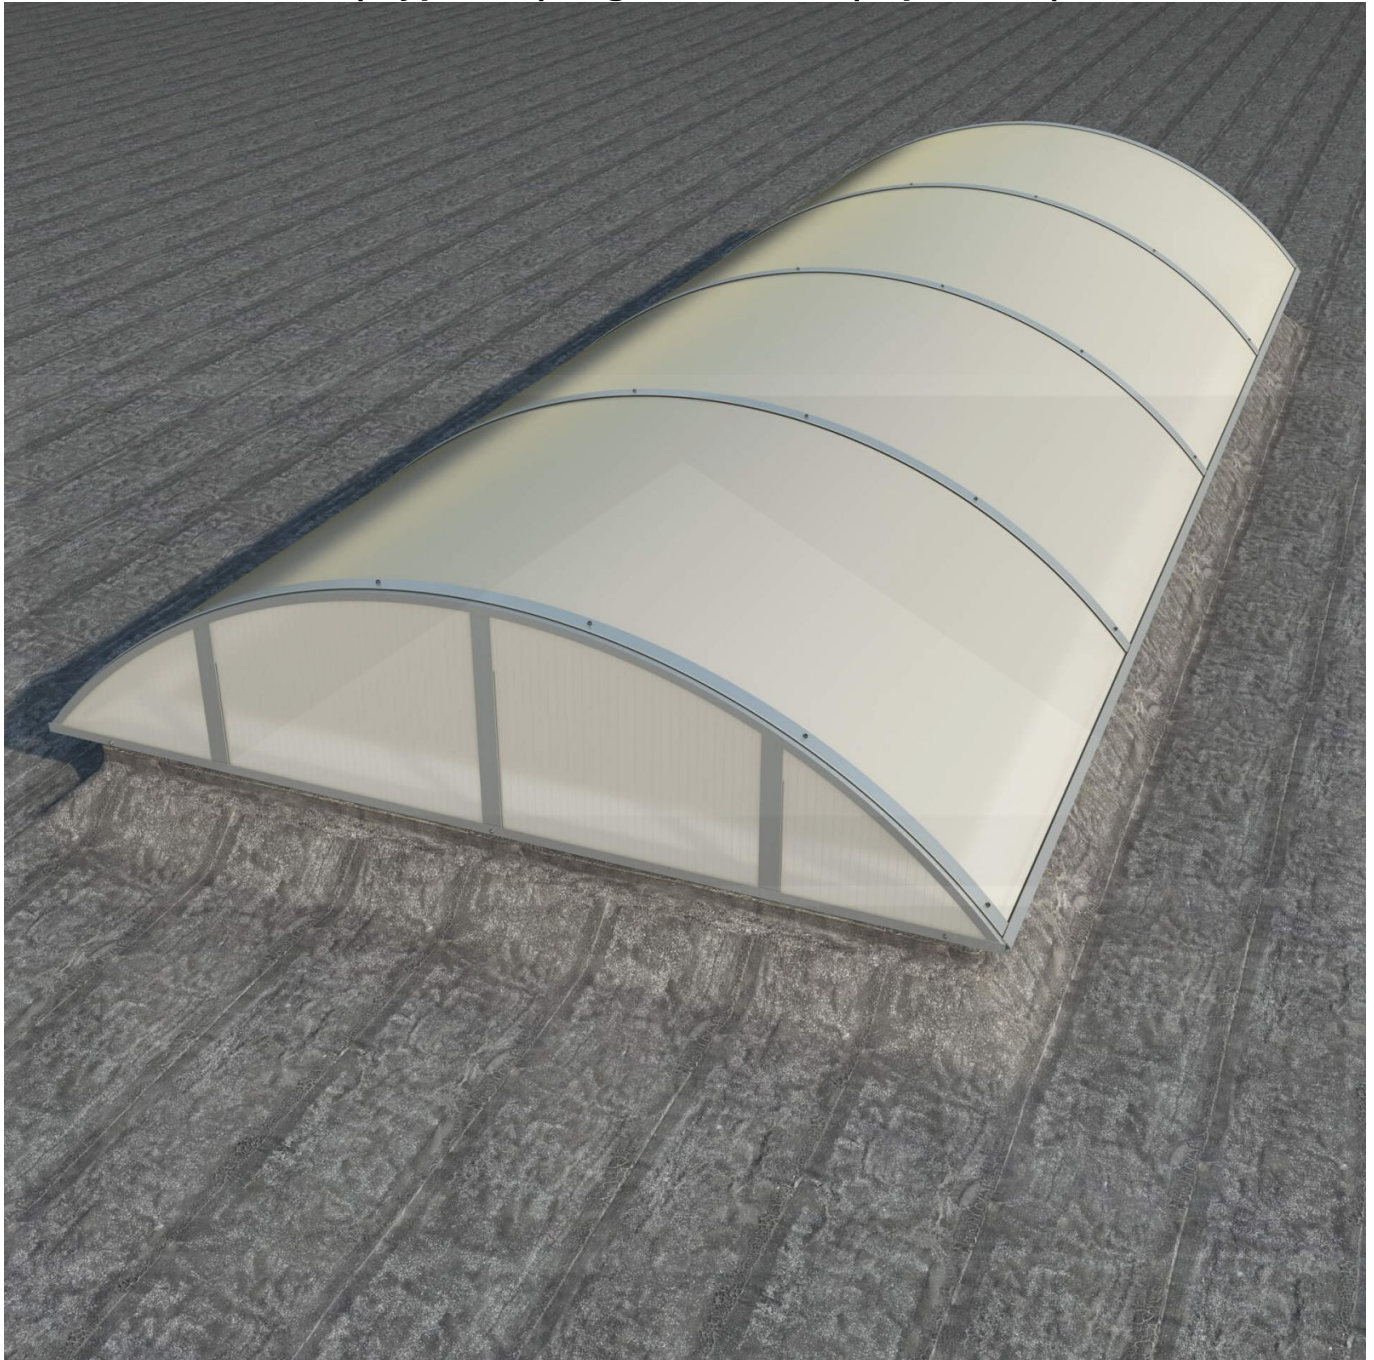

Alumon lichtstraat | Type 1/5 | Dagmaat 4,50 m | Opaal wit | Warmtewerend

Artikelnr.: 95AL15W4500

Direct naar het artikel:

Scan deze barcode gewoon met uw mobiel en u komt direct aan naar het product met verdere informatie, afbeeldingen, video's, etc.

Productinfo

Alumon polycarbonaat lichtstraat

Deze meerwandige vlakke lichtstraat bestaat uit een gebogen aluminium zelfdragende constructie met meerwandige polycarbonaat kanaalplaten. Met dit lichtstraatsysteem kan een lichtstraat met een vrije overspanning van 1,00 m tot 4,50 m gerealiseerd worden. De 4-wandige polycarbonaat kanaalplaten zijn 10 mm dik, hebben een U-waarde (ioslatie) van 2,5 W/m²K, en zijn na keuze verkrijgbaar in helder (lichtdoorlaat 69%) en opaal (57%). Alumon lichtstraten zijn verkrijgbaar met een booghoogte van 1/5 of 1/7 van de dagmaat. Een booghoogte van 1/5 is hoger en steviger dan 1/7. Een booghoogte van 1/7 is lager en wat voordeliger. De kopse kanten van een lichtstraat kunnen optioneel worden afgedicht met kopschotten, die sepeeraat te bestellen zijn.

Producttoepassingen

Alumon lichtstraat elementen worden toegepast voor het maken van lichtstraten op hallen, voor droogloop overkappingen, deurluifels, carports, bootoverkappingen, fietsenstallingen enzovoort. Doordat deze elementen zelfdragend zijn en licht van gewicht kan men er vrij eenvoudig en voordelig een kleine of grote lichtstraat mee bouwen.

Tech. Details

Staat	Nieuw
Uitvoering	1/5 (steviger)
Profiel	Vlak
Plaatbreedte	1050 mm of 1250 mm (Afhankelijk van lengte)
Werkende breedte	1000 mm of 1200 mm (Afhankelijk van lengte)
Materiaal	Polycarbonaat
Dikte	10 mm
Kleur	Opaal wit
Garantie	10 jaar UV-bestendigheid, lichttransmissie, hagelbestendigheid, stijfheid
Bevestiging	Inclusief
Eigenschap	Bijna onbreekbaar, goede UV-bestendigheid
Lichtdoorlaat	36 %
Bijzonderheid	Warmtewerend
U-Waarde	2,50 W/m ² K
Breedte	max. 4,64 m
Dagmaat	4,50 m
Buitenkant opstand	4,64 m
UV-Bestendig	Ja
UV-Bescherming	Ja
Topseller	Nee
Merk	Alumon