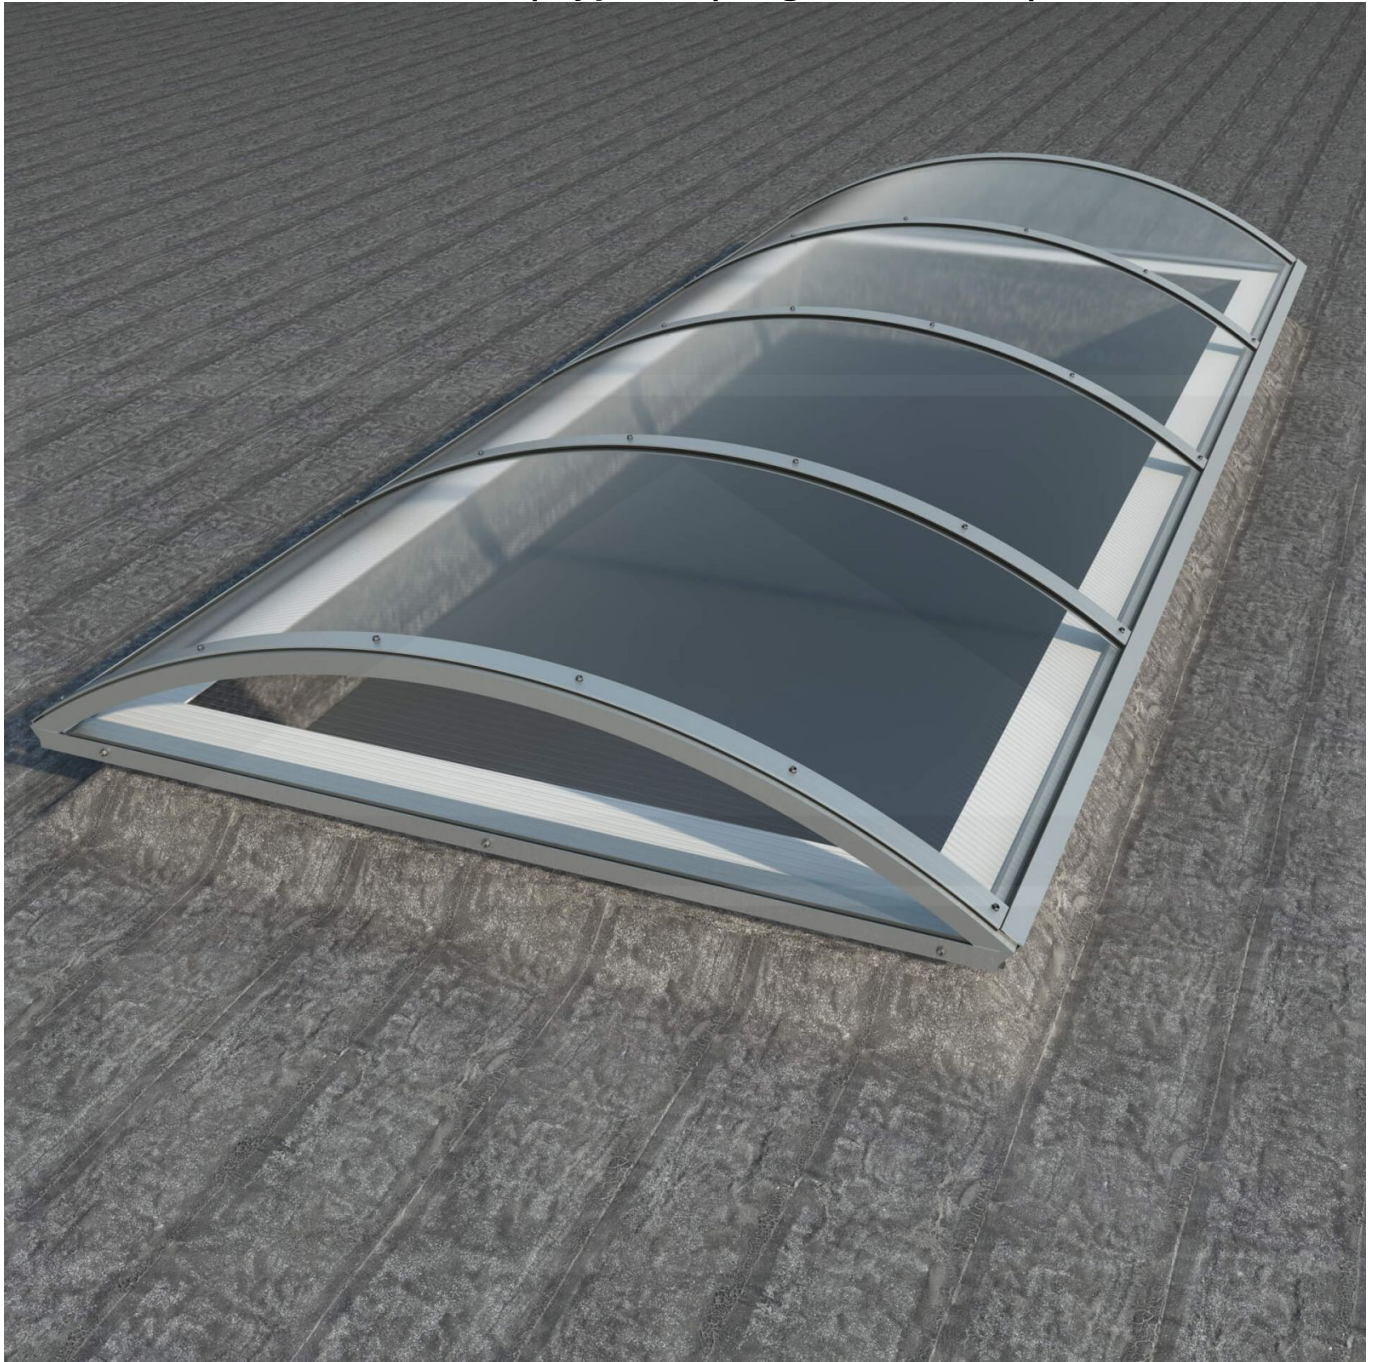

Alumon lichtstraat | Type 1/7 | Dagmaat 1,30 m | Helder

Artikelnr.: 95AL17H1300

Direct naar het artikel:

Scan deze barcode gewoon met uw mobiel en u komt direct aan naar het product met verdere informatie, afbeeldingen, video's, etc.

Productinfo

Alumon Alumon lichtstraat | Type 1/7 – De gebogen lichtstraat met aluminium frame & kanaalplaten

Op zoek naar een sterke, gebogen lichtstraat voor uw dakconstructie of overkapping? Deze Polycarbonaat lichtstraat met Vlak-profiel is **thermisch gebogen en rust op een zelfdragend aluminium frame** – ideaal voor wie een gebalanceerde combinatie zoekt van lichtinval, isolatie en stabiliteit.

Zonder een hoogwaardige lichtstraat blijven ruimtes donker en gevoelig voor vochtproblemen. Dit systeem is speciaal ontwikkeld om **natuurlijk licht, thermische isolatie en weerbestendigheid te combineren** in één montageklare oplossing – perfect voor zowel kleine als grote projecten.

Warum Alumon lichtstraat | Type 1/7?

- **Zelfdragend & sterk** – Aluminium frame, geschikt voor grote overspanningen.
- **Gebogen kanaalplaten** – Stevige 10 mm dikte, thermisch gevormd.
- **Lichtdoorlatend** – Ca. 69 % natuurlijk licht.
- **UV-bestendig & weerproof** – Bestand tegen zon, regen & hagel.
- **Montageklaar geleverd** – Inclusief bevestiging & eenvoudig te plaatsen.
- **Variabele plaatbreedte** – 1050 mm of 1250 mm (Afhankelijk van lengte).
- **Garantie** – 10 jaar op materiaalkwaliteit voor betrouwbaarheid.