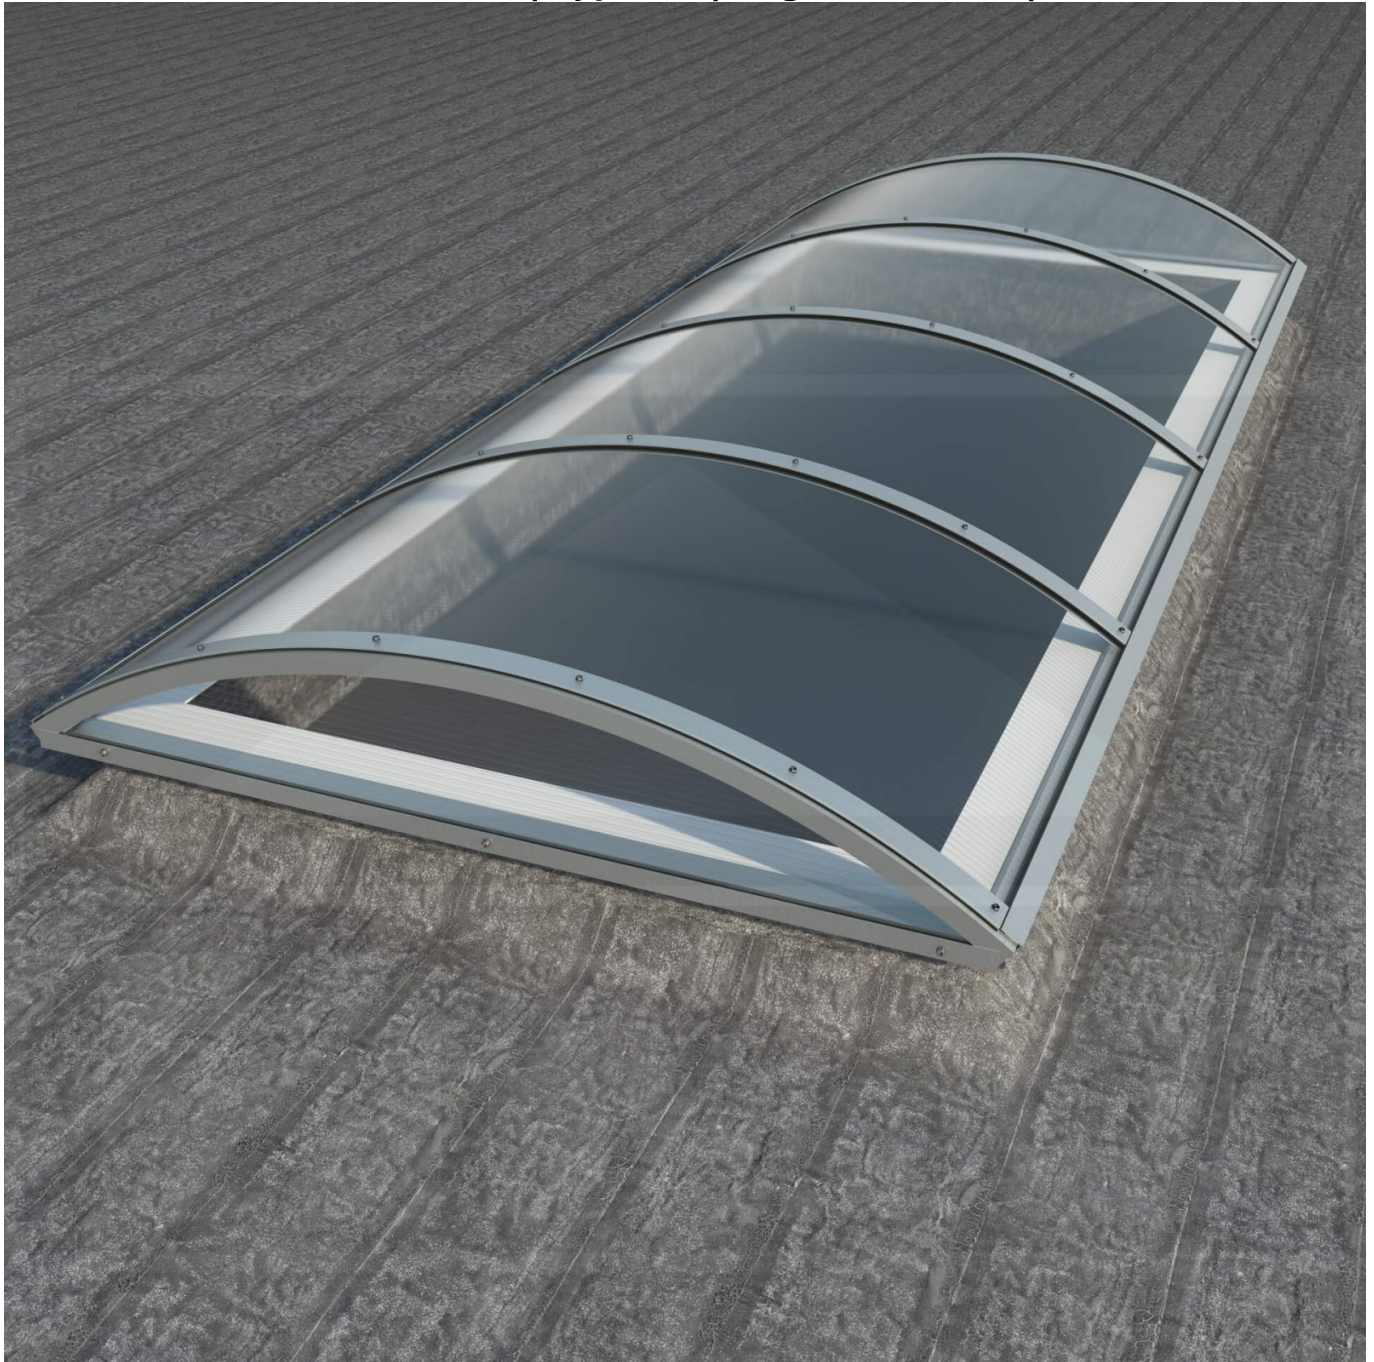

Alumon lichtstraat | Type 1/7 | Dagmaat 1,40 m | Helder

Artikelnr.: 95AL17H1400

Direct naar het artikel:

Scan deze barcode gewoon met uw mobiel en u komt direct aan naar het product met verdere informatie, afbeeldingen, video's, etc.

Productinfo

Alumon Alumon lichtstraat | Type 1/7 – De gebogen lichtstraat met aluminium frame & kanaalplaten

Op zoek naar een sterke, gebogen lichtstraat voor uw dakconstructie of overkapping? Deze Polycarbonaat lichtstraat met Vlak-profiel is **thermisch gebogen en rust op een zelfdragend aluminium frame** – ideaal voor wie een gebalanceerde combinatie zoekt van lichtinval, isolatie en stabiliteit.

Zonder een hoogwaardige lichtstraat blijven ruimtes donker en gevoelig voor vochtproblemen. Dit systeem is speciaal ontwikkeld om **natuurlijk licht, thermische isolatie en weerbestendigheid te combineren** in één montageklare oplossing – perfect voor zowel kleine als grote projecten.

Warum Alumon lichtstraat | Type 1/7?

- **Zelfdragend & sterk** – Aluminium frame, geschikt voor grote overspanningen.
- **Gebogen kanaalplaten** – Stevige 10 mm dikte, thermisch gevormd.
- **Lichtdoorlatend** – Ca. 69 % natuurlijk licht.
- **UV-bestendig & weerproof** – Bestand tegen zon, regen & hagel.
- **Montageklaar geleverd** – Inclusief bevestiging & eenvoudig te plaatsen.
- **Variabele plaatbreedte** – 1050 mm of 1250 mm (Afhankelijk van lengte).
- **Garantie** – 10 jaar op materiaalkwaliteit voor betrouwbaarheid.