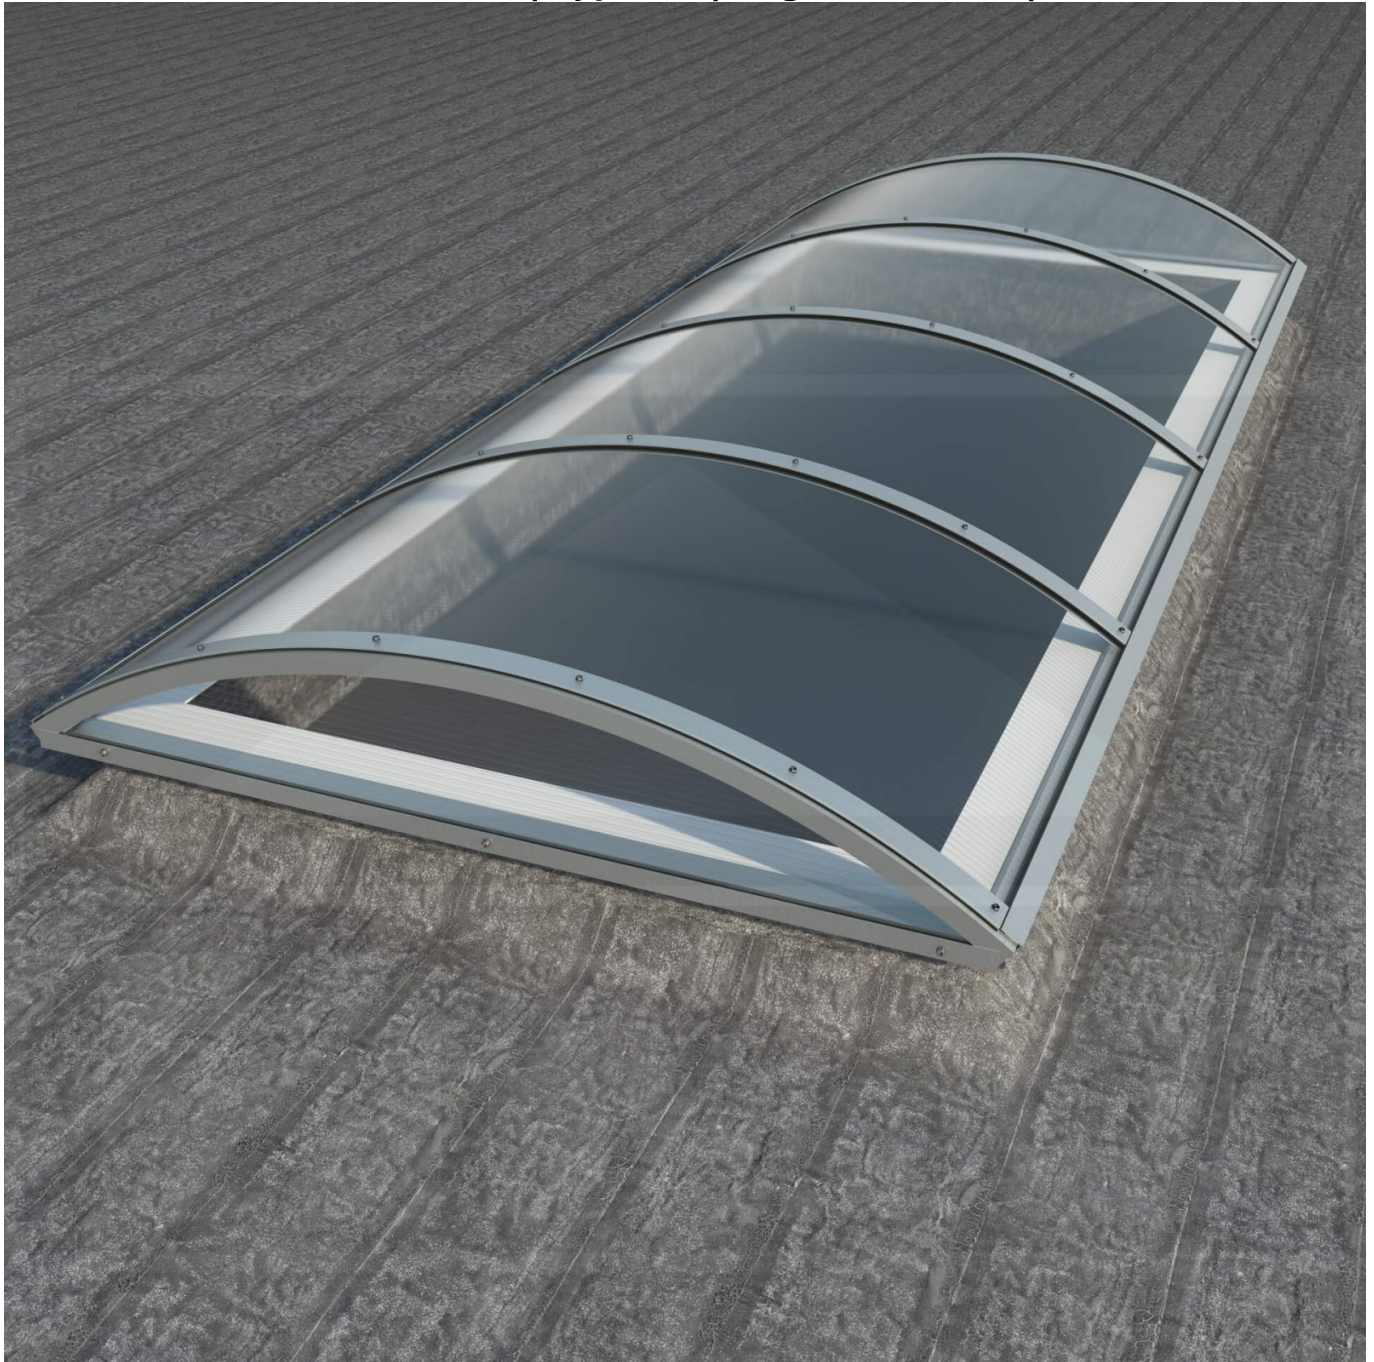

Alumon lichtstraat | Type 1/7 | Dagmaat 1,50 m | Helder

Artikelnr.: 95AL17H1500

Direct naar het artikel:

Scan deze barcode gewoon met uw mobiel en u komt direct aan naar het product met verdere informatie, afbeeldingen, video's, etc.

Productinfo

Alumon Alumon lichtstraat | Type 1/7 – De gebogen lichtstraat met aluminium frame & kanaalplaten

Op zoek naar een sterke, gebogen lichtstraat voor uw dakconstructie of overkapping? Deze Polycarbonaat lichtstraat met Vlak-profiel is **thermisch gebogen en rust op een zelfdragend aluminium frame** – ideaal voor wie een gebalanceerde combinatie zoekt van lichtinval, isolatie en stabiliteit.

Zonder een hoogwaardige lichtstraat blijven ruimtes donker en gevoelig voor vochtproblemen. Dit systeem is speciaal ontwikkeld om **natuurlijk licht, thermische isolatie en weerbestendigheid te combineren** in één montageklare oplossing – perfect voor zowel kleine als grote projecten.

Warum Alumon lichtstraat | Type 1/7?

- **Zelfdragend & sterk** – Aluminium frame, geschikt voor grote overspanningen.
- **Gebogen kanaalplaten** – Stevige 10 mm dikte, thermisch gevormd.
- **Lichtdoorlatend** – Ca. 69 % natuurlijk licht.
- **UV-bestendig & weerproof** – Bestand tegen zon, regen & hagel.
- **Montageklaar geleverd** – Inclusief bevestiging & eenvoudig te plaatsen.
- **Variabele plaatbreedte** – 1050 mm of 1250 mm (Afhankelijk van lengte).
- **Garantie** – 10 jaar op materiaalkwaliteit voor betrouwbaarheid.