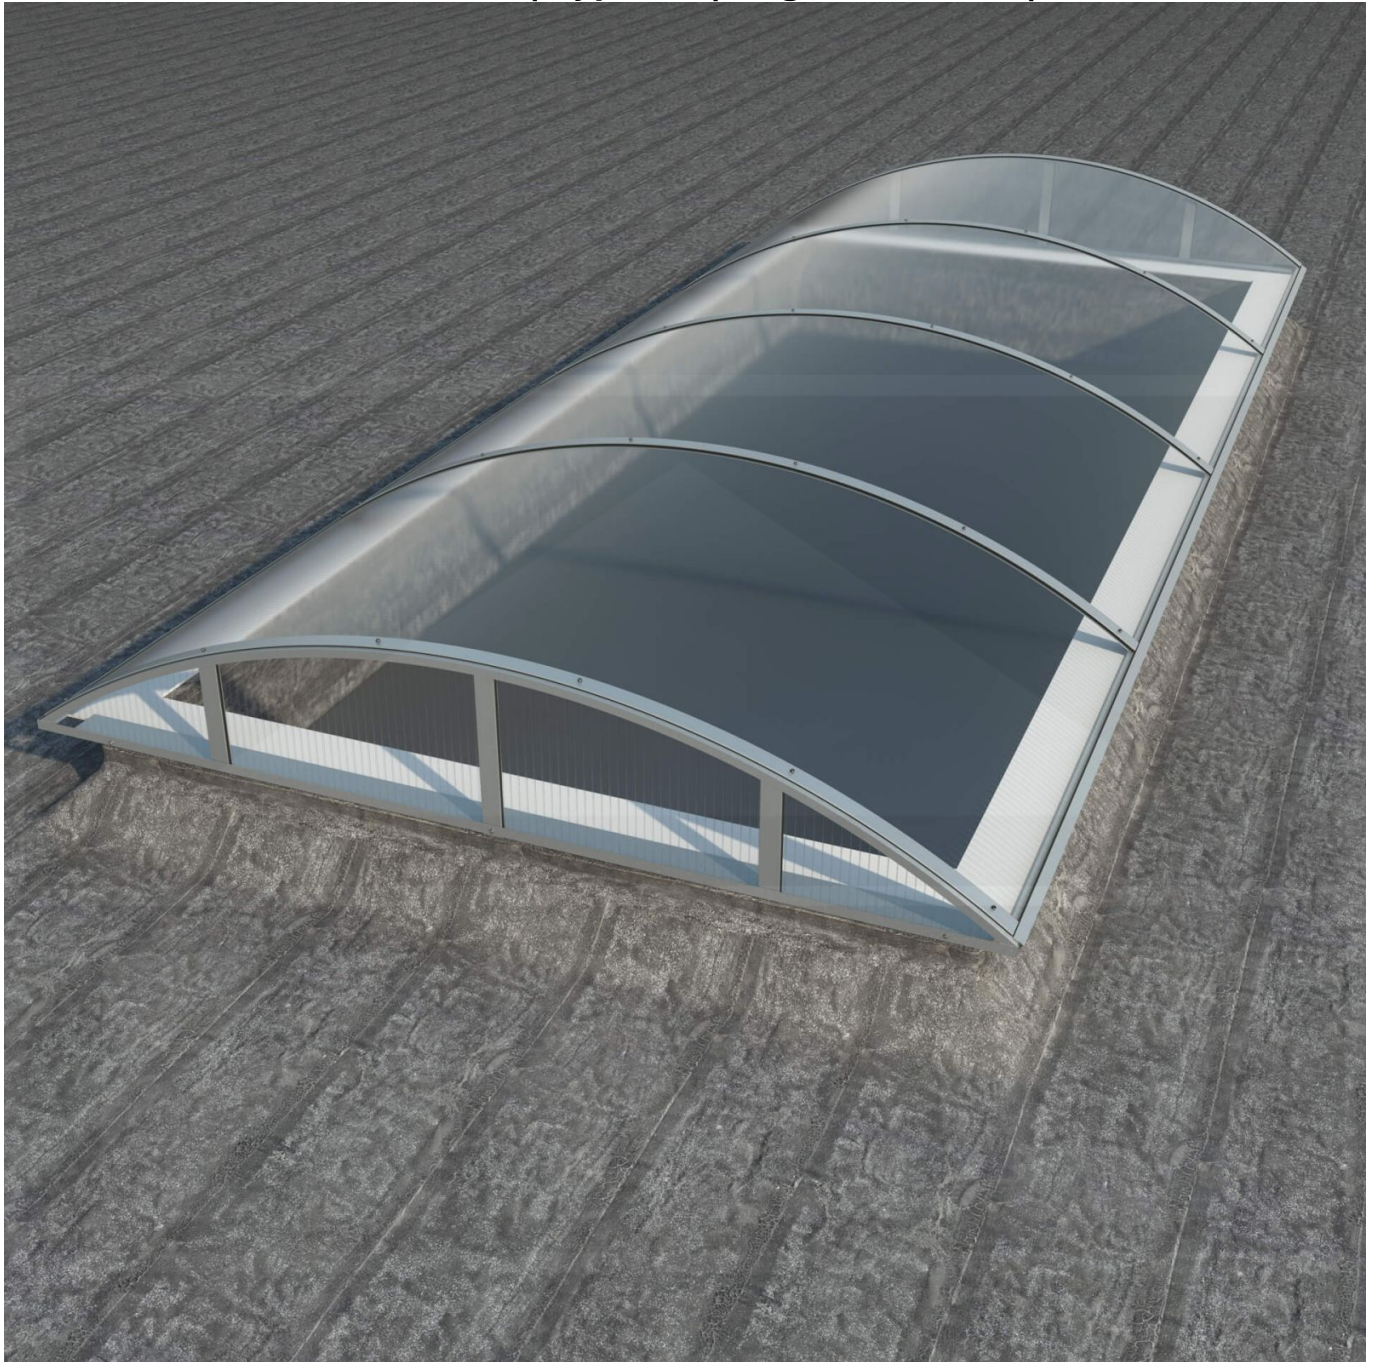

## Alumon lichtstraat | Type 1/7 | Dagmaat 2,90 m | Helder

Artikelnr.: 95AL17H2900

**Direct naar het artikel:**

Scan deze barcode gewoon met uw mobiel en u komt direct aan naar het product met verdere informatie, afbeeldingen, video's, etc.

### Alumon polycarbonaat lichtstraat

Deze meerwandige vlakke lichtstraat bestaat uit een gebogen aluminium zelfdragende constructie met meerwandige polycarbonaat kanaalplaten. Met dit lichtstraatsysteem kan een lichtstraat met een vrije overspanning van 1,00 m tot 4,50 m gerealiseerd worden. De 4-wandige polycarbonaat kanaalplaten zijn 10 mm dik, hebben een U-waarde (ioslatie) van 2,5 W/m<sup>2</sup>K, en zijn na keuze verkrijgbaar in helder (lichtdoorlaat 69%) en opaal (57%). Alumon lichtstraten zijn verkrijgbaar met een booghoogte van 1/5 of 1/7 van de dagmaat. Een booghoogte van 1/5 is hoger en steviger dan 1/7. Een booghoogte van 1/7 is lager en wat voordeliger. De kopse kanten van een lichtstraat kunnen optioneel worden afgedicht met kopschotten, die sepeeraat te bestellen zijn.

### Producttoepassingen

Alumon lichtstraat elementen worden toegepast voor het maken van lichtstraten op hallen, voor droogloop overkappingen, deurluifels, carports, bootoverkappingen, fietsenstallingen enzovoort. Doordat deze elementen zelfdragend zijn en licht van gewicht kan men er vrij eenvoudig en voordelig een kleine of grote lichtstraat mee bouwen.