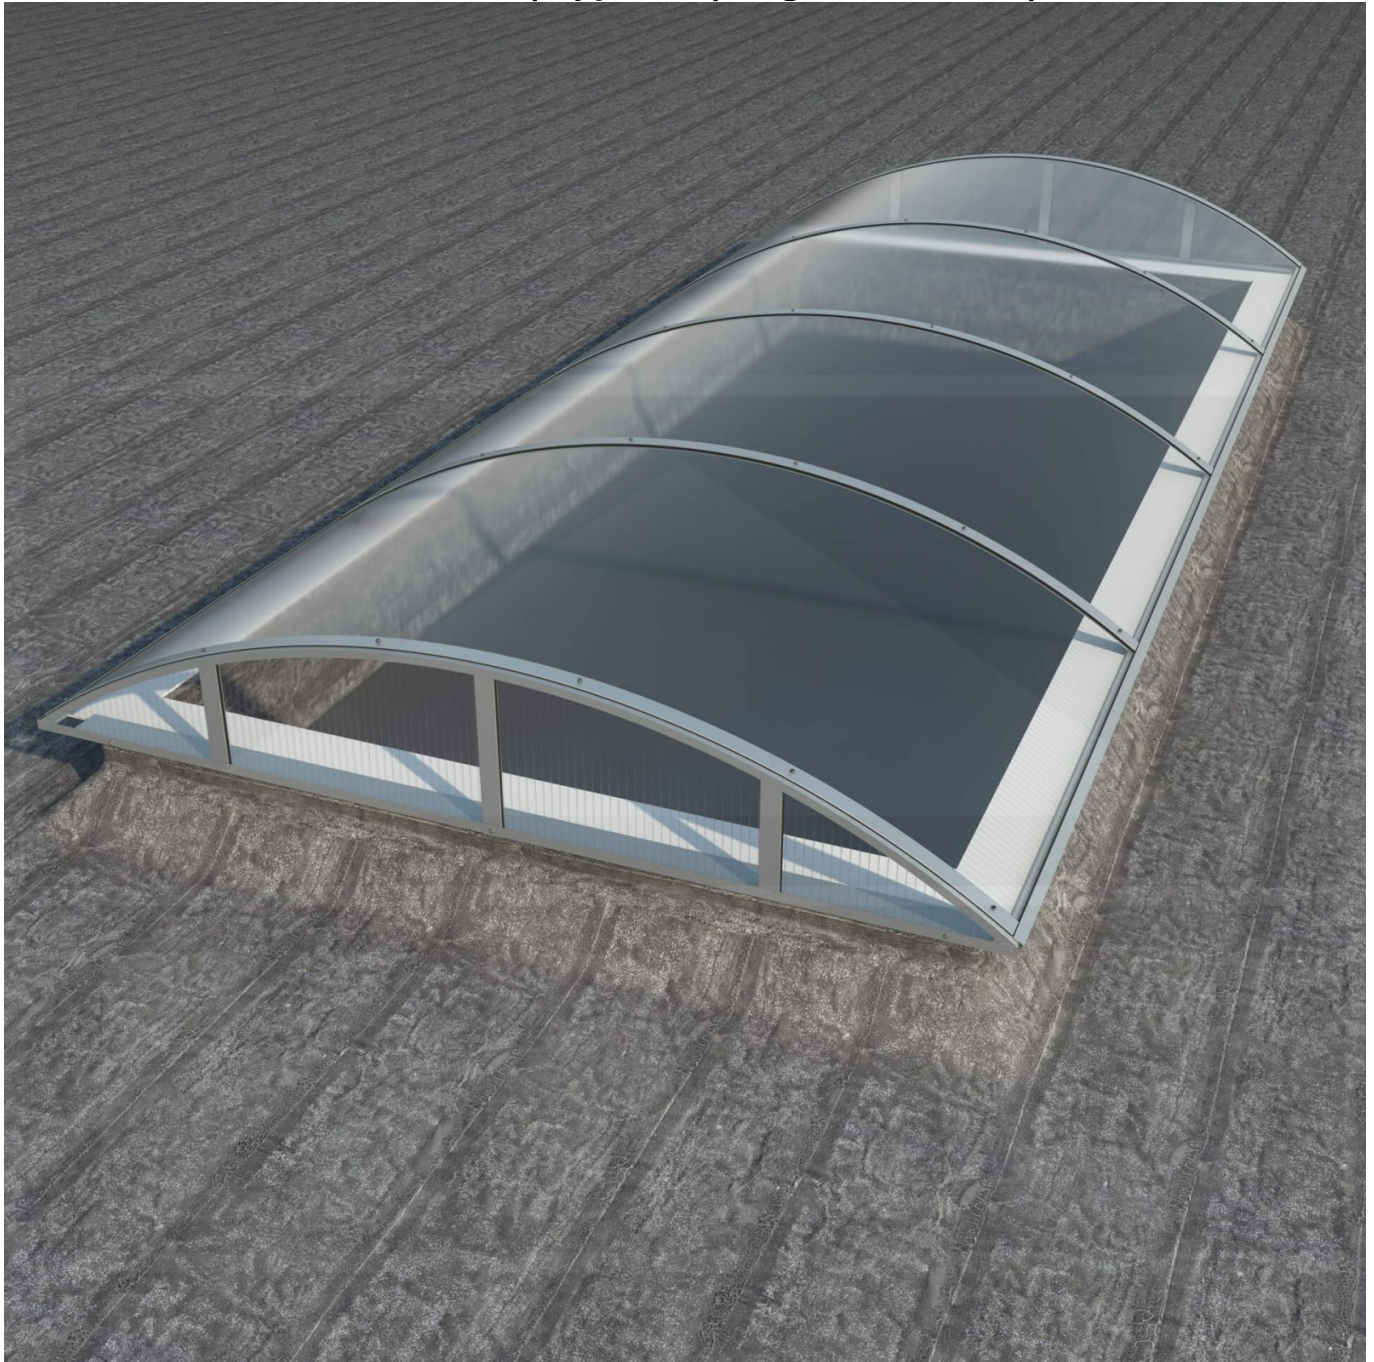

## Alumon lichtstraat | Type 1/7 | Dagmaat 3,10 m | Helder

Artikelnr.: 95AL17H3100

**Direct naar het artikel:**

Scan deze barcode gewoon met uw mobiel en u komt direct aan naar het product met verdere informatie, afbeeldingen, video's, etc.

### Alumon polycarbonaat lichtstraat

Deze meerwandige vlakke lichtstraat bestaat uit een gebogen aluminium zelfdragende constructie met meerwandige polycarbonaat kanaalplaten. Met dit lichtstraatsysteem kan een lichtstraat met een vrije overspanning van 1,00 m tot 4,50 m gerealiseerd worden. De 4-wandige polycarbonaat kanaalplaten zijn 10 mm dik, hebben een U-waarde (ioslatie) van 2,5 W/m<sup>2</sup>K, en zijn na keuze verkrijgbaar in helder (lichtdoorlaat 69%) en opaal (57%). Alumon lichtstraten zijn verkrijgbaar met een booghoogte van 1/5 of 1/7 van de dagmaat. Een booghoogte van 1/5 is hoger en steviger dan 1/7. Een booghoogte van 1/7 is lager en wat voordeliger. De kopse kanten van een lichtstraat kunnen optioneel worden afgedicht met kopschotten, die sepeeraat te bestellen zijn.

### Producttoepassingen

Alumon lichtstraat elementen worden toegepast voor het maken van lichtstraten op hallen, voor droogloop overkappingen, deurluifels, carports, bootoverkappingen, fietsenstallingen enzovoort. Doordat deze elementen zelfdragend zijn en licht van gewicht kan men er vrij eenvoudig en voordelig een kleine of grote lichtstraat mee bouwen.