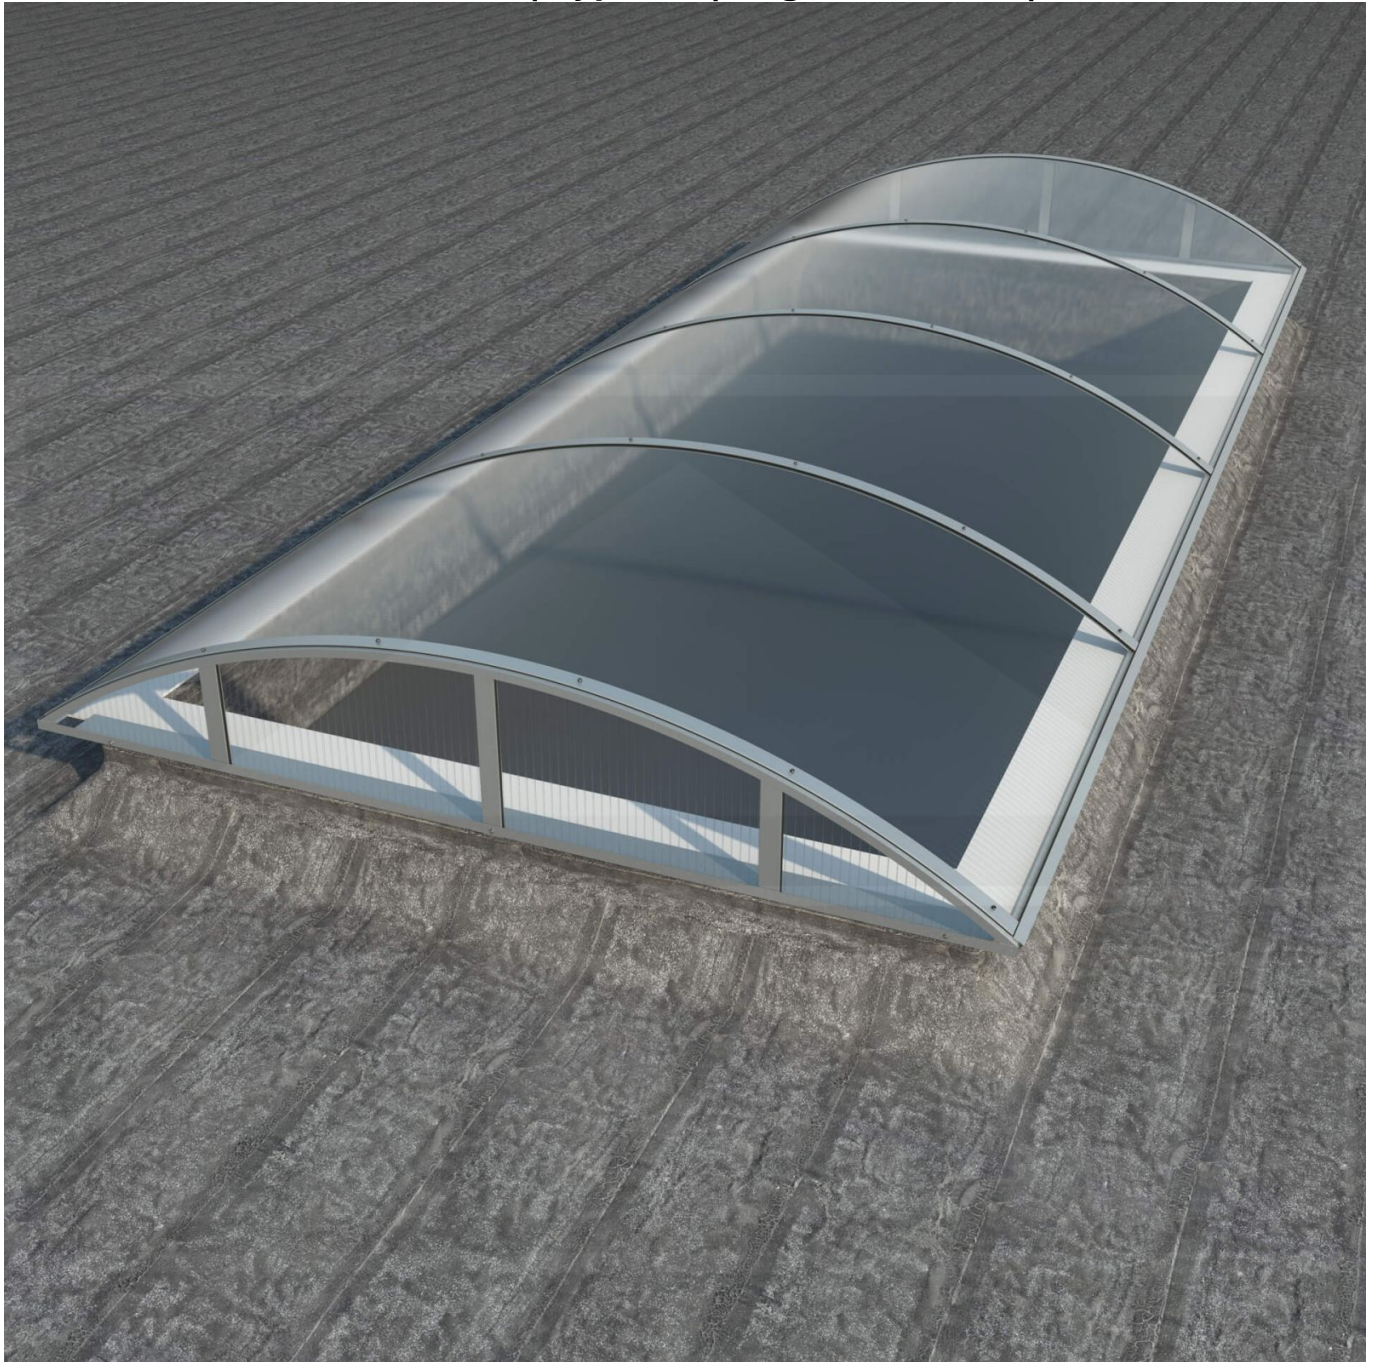

## Alumon lichtstraat | Type 1/7 | Dagmaat 3,20 m | Helder

Artikelnr.: 95AL17H3200

**Direct naar het artikel:**

Scan deze barcode gewoon met uw mobiel en u komt direct aan naar het product met verdere informatie, afbeeldingen, video's, etc.

### Alumon polycarbonaat lichtstraat

Deze meerwandige vlakke lichtstraat bestaat uit een gebogen aluminium zelfdragende constructie met meerwandige polycarbonaat kanaalplaten. Met dit lichtstraatsysteem kan een lichtstraat met een vrije overspanning van 1,00 m tot 4,50 m gerealiseerd worden. De 4-wandige polycarbonaat kanaalplaten zijn 10 mm dik, hebben een U-waarde (ioslatie) van 2,5 W/m<sup>2</sup>K, en zijn na keuze verkrijgbaar in helder (lichtdoorlaat 69%) en opaal (57%). Alumon lichtstraten zijn verkrijgbaar met een booghoogte van 1/5 of 1/7 van de dagmaat. Een booghoogte van 1/5 is hoger en steviger dan 1/7. Een booghoogte van 1/7 is lager en wat voordeliger. De kopse kanten van een lichtstraat kunnen optioneel worden afgedicht met kopschotten, die sepeeraat te bestellen zijn.

### Producttoepassingen

Alumon lichtstraat elementen worden toegepast voor het maken van lichtstraten op hallen, voor droogloop overkappingen, deurluifels, carports, bootoverkappingen, fietsenstallingen enzovoort. Doordat deze elementen zelfdragend zijn en licht van gewicht kan men er vrij eenvoudig en voordelig een kleine of grote lichtstraat mee bouwen.