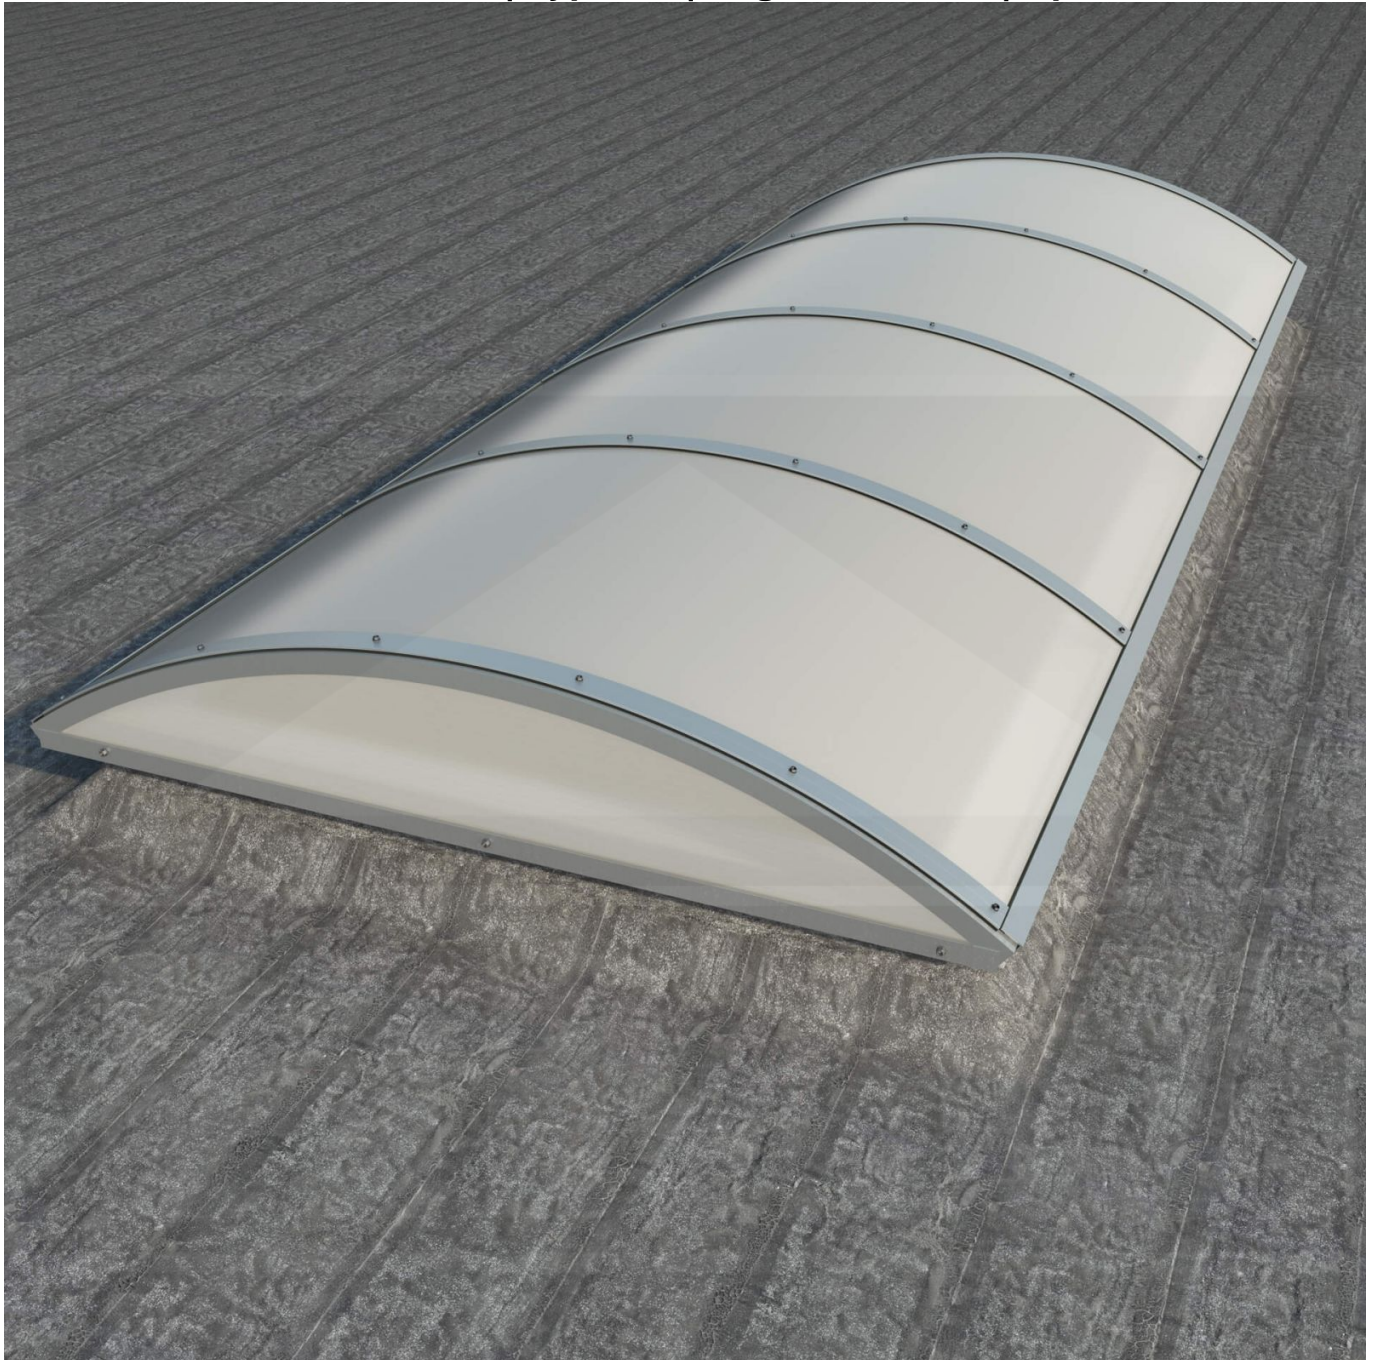

Alumon lichtstraat | Type 1/7 | Dagmaat 1,00 m | Opaal wit

Artikelnr.: 95AL17O1000

Direct naar het artikel:

Scan deze barcode gewoon met uw mobiel en u komt direct aan naar het product met verdere informatie, afbeeldingen, video's, etc.

Productinfo

Alumon Alumon lichtstraat | Type 1/7 – De gebogen lichtstraat met aluminium frame & kanaalplaten

Op zoek naar een sterke, gebogen lichtstraat voor uw dakconstructie of overkapping? Deze Polycarbonaat lichtstraat met Vlak-profiel is **thermisch gebogen en rust op een zelfdragend aluminium frame** – ideaal voor wie een gebalanceerde combinatie zoekt van lichtinval, isolatie en stabiliteit.

De gebruikte **Polycarbonaat kanaalplaten** zijn **10 mm dik** en bijna onbreekbaar. Met een **U-waarde van 2,50 W/m²K** bieden ze uitstekende isolatie. De uitvoering met een **booghoogte van 1/7** biedt een gebalanceerde combinatie van stevigheid en lichtinval – ideaal voor duurzame lichtoplossingen op maat. Afhankelijk van de totale lengte wordt een **plaatbreedte van 1050 mm of 1250 mm (Afhankelijk van lengte)** toegepast. De **dagmaat bedraagt 1,00 m**, de **buitenmaat van de opstand 1,14 m**.

Warum Alumon lichtstraat | Type 1/7?

- **Zelfdragend & sterk** – Aluminium frame, geschikt voor grote overspanningen.
- **Gebogen kanaalplaten** – Stevige 10 mm dikte, thermisch gevormd.
- **Lichtdoorlatend** – Ca. 57 % natuurlijk licht.
- **UV-bestendig & weerproof** – Bestand tegen zon, regen & hagel.
- **Montageklaar geleverd** – Inclusief bevestiging & eenvoudig te plaatsen.
- **Variabele plaatbreedte** – 1050 mm of 1250 mm (Afhankelijk van lengte).
- **Garantie** – 10 jaar op materiaalkwaliteit voor betrouwbaarheid.