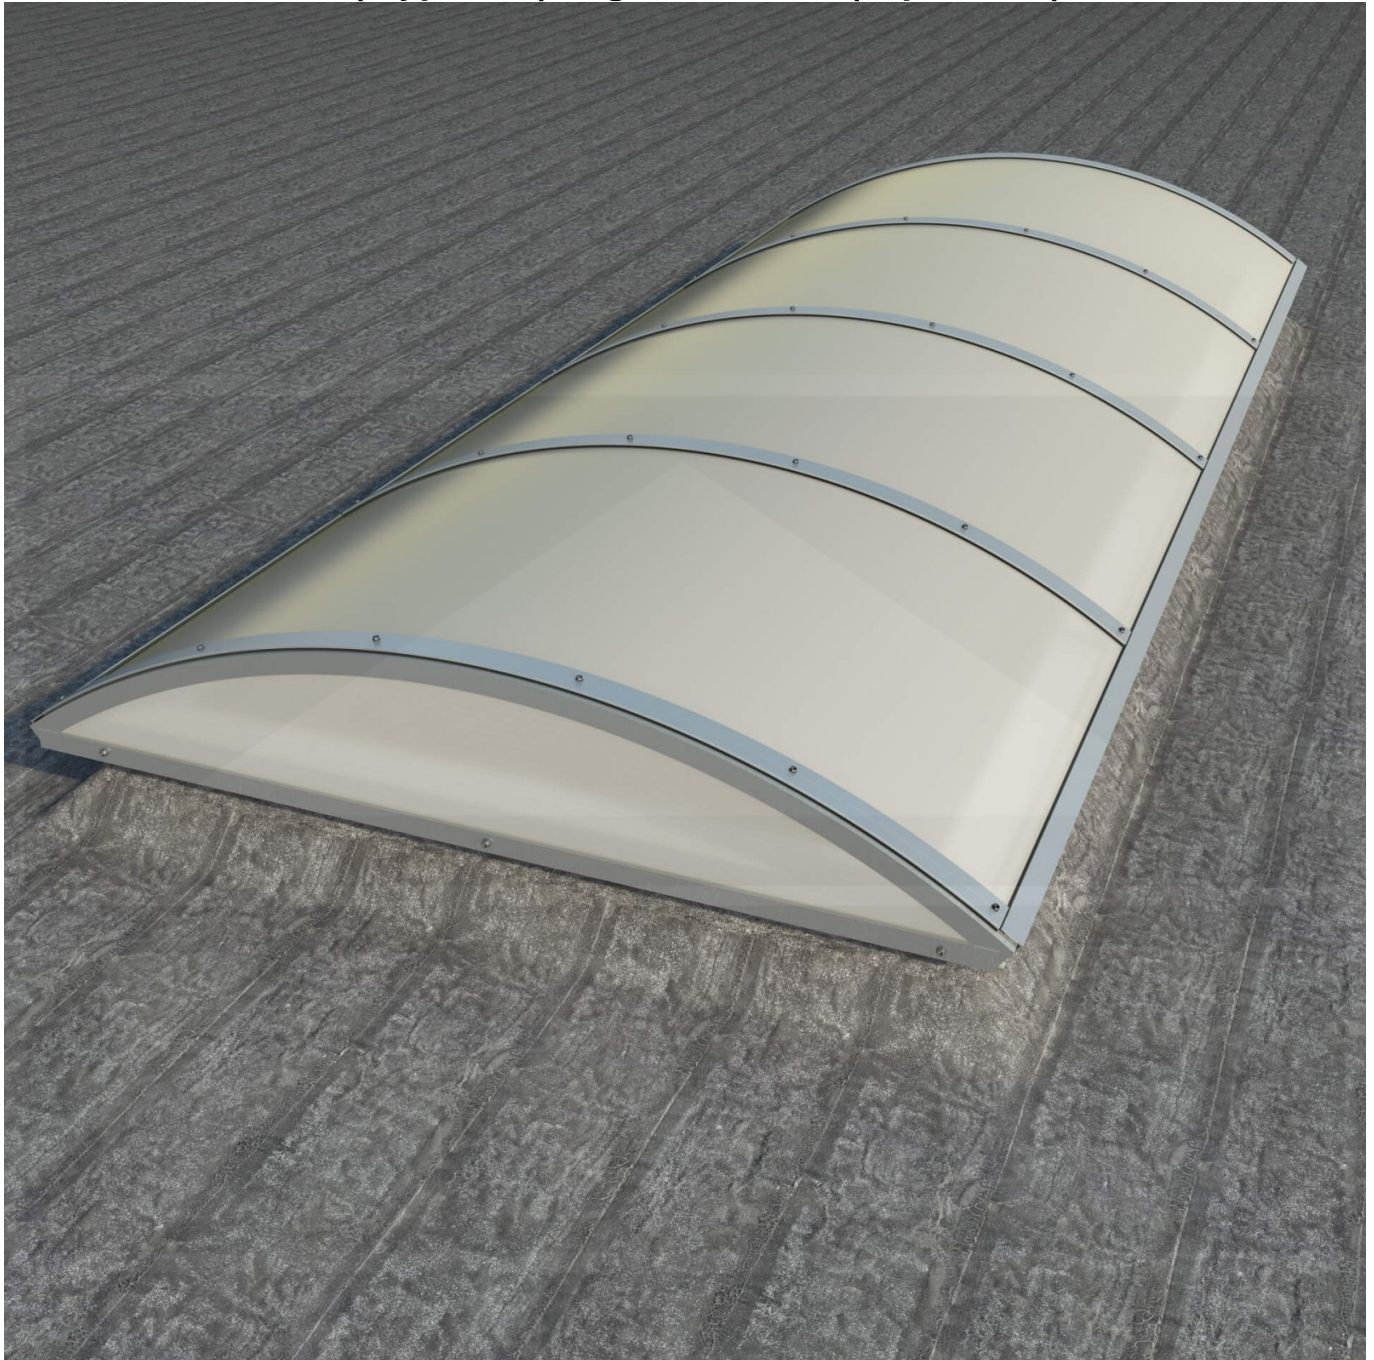

Alumon lichtstraat | Type 1/7 | Dagmaat 1,00 m | Opaal wit | Warmtewerend

Artikelnr.: 95AL17W1000

Direct naar het artikel:

Scan deze barcode gewoon met uw mobiel en u komt direct aan naar het product met verdere informatie, afbeeldingen, video's, etc.

Productinfo

Alumon Alumon lichtstraat | Type 1/7 – De gebogen lichtstraat met aluminium frame & kanaalplaten

Op zoek naar een sterke, gebogen lichtstraat voor uw dakconstructie of overkapping? Deze Polycarbonaat lichtstraat met Vlak-profiel is **thermisch gebogen en rust op een zelfdragend aluminium frame** – ideaal voor wie een gebalanceerde combinatie zoekt van lichtinval, isolatie en stabiliteit.

De gebruikte **Polycarbonaat kanaalplaten** zijn **10 mm dik** en bijna onbreekbaar. Met een **U-waarde van 2,50 W/m²K** bieden ze uitstekende isolatie. De uitvoering met een **booghoogte van 1/7** biedt een gebalanceerde combinatie van stevigheid en lichtinval – ideaal voor duurzame lichtoplossingen op maat. Afhankelijk van de totale lengte wordt een **plaatbreedte van 1050 mm of 1250 mm (Afhankelijk van lengte)** toegepast. De **dagmaat bedraagt 1,00 m**, de **buitenmaat van de opstand 1,14 m**.

Warum Alumon lichtstraat | Type 1/7?

- **Zelfdragend & sterk** – Aluminium frame, geschikt voor grote overspanningen.
- **Gebogen kanaalplaten** – Stevige 10 mm dikte, thermisch gevormd.
- **Lichtdoorlatend** – Ca. 36 % natuurlijk licht.
- **UV-bestendig & weerproof** – Bestand tegen zon, regen & hagel.
- **Montageklaar geleverd** – Inclusief bevestiging & eenvoudig te plaatsen.
- **Variabele plaatbreedte** – 1050 mm of 1250 mm (Afhankelijk van lengte).
- **Garantie** – 10 jaar op materiaalkwaliteit voor betrouwbaarheid.