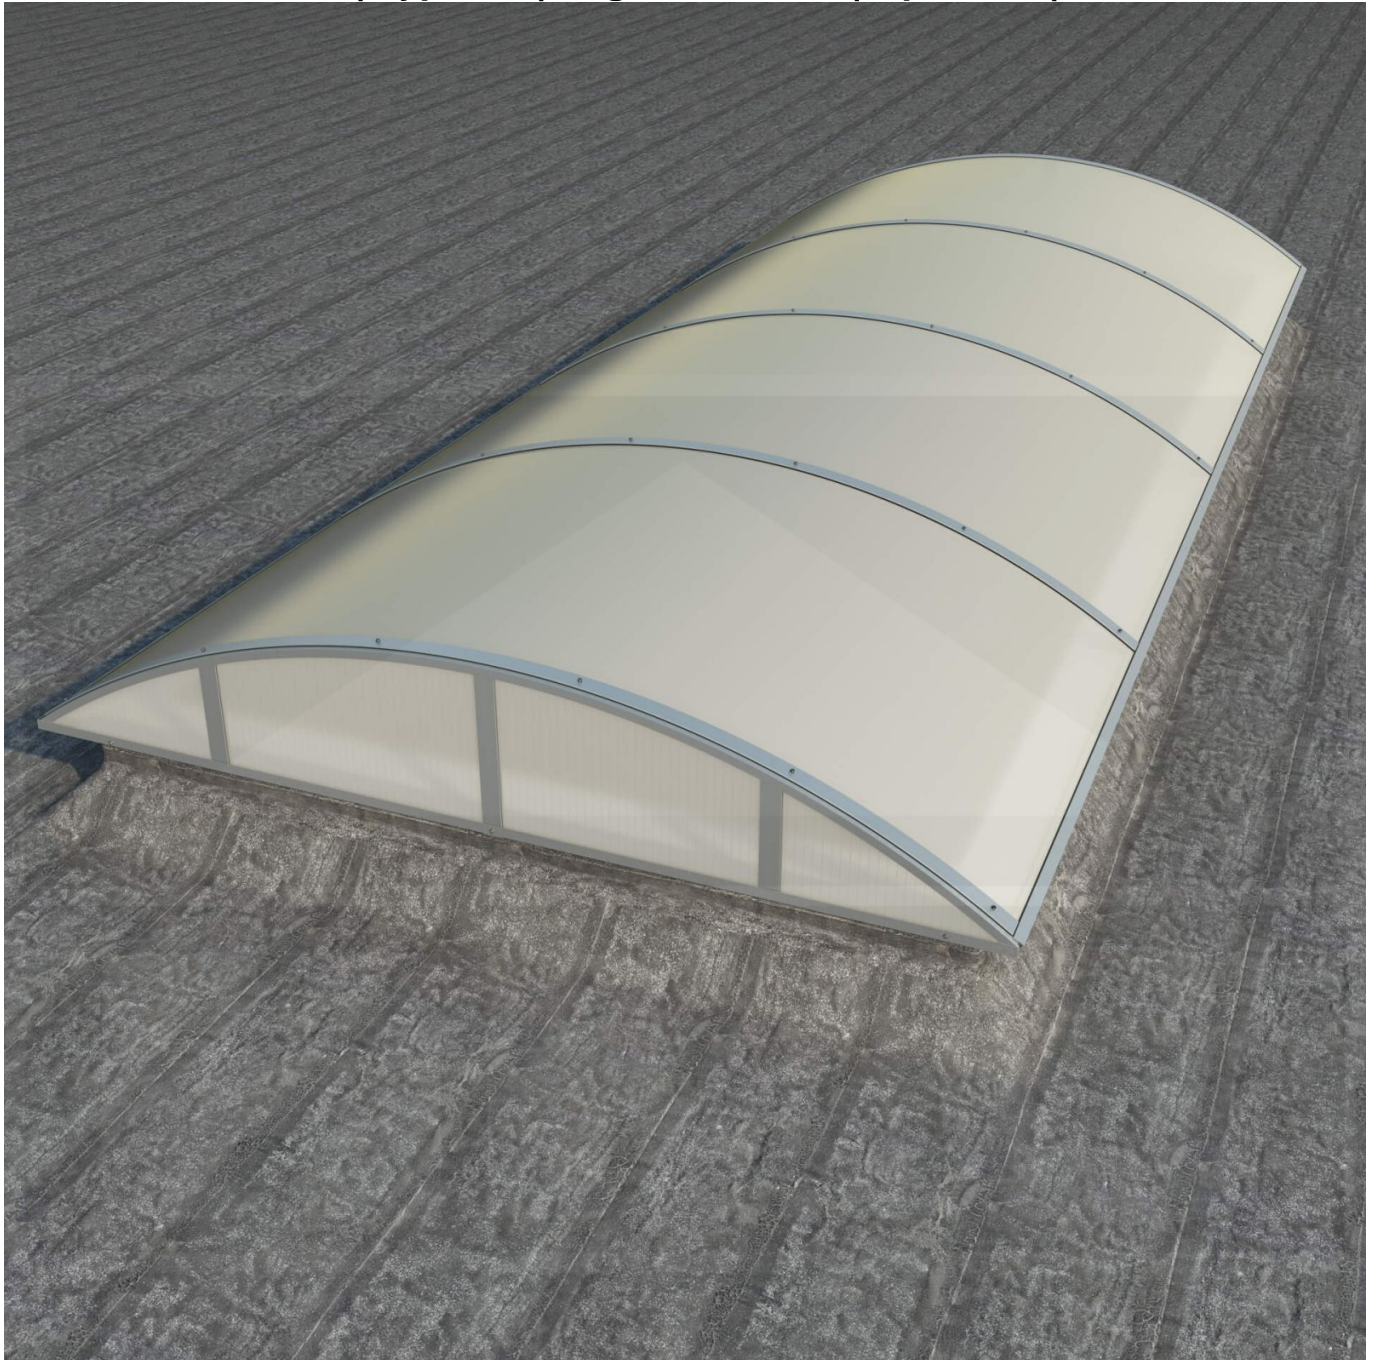

Alumon lichtstraat | Type 1/7 | Dagmaat 3,90 m | Opaal wit | Warmtewerend

Artikelnr.: 95AL17W3900

Direct naar het artikel:

Scan deze barcode gewoon met uw mobiel en u komt direct aan naar het product met verdere informatie, afbeeldingen, video's, etc.

Productinfo

Alumon polycarbonaat lichtstraat

Deze meerwandige vlakke lichtstraat bestaat uit een gebogen aluminium zelfdragende constructie met meerwandige polycarbonaat kanaalplaten. Met dit lichtstraatsysteem kan een lichtstraat met een vrije overspanning van 1,00 m tot 4,50 m gerealiseerd worden. De 4-wandige polycarbonaat kanaalplaten zijn 10 mm dik, hebben een U-waarde (ioslatie) van 2,5 W/m²K, en zijn na keuze verkrijgbaar in helder (lichtdoorlaat 69%) en opaal (57%). Alumon lichtstraten zijn verkrijgbaar met een booghoogte van 1/5 of 1/7 van de dagmaat. Een booghoogte van 1/5 is hoger en steviger dan 1/7. Een booghoogte van 1/7 is lager en wat voordeliger. De kopse kanten van een lichtstraat kunnen optioneel worden afgedicht met kopschotten, die sepeeraat te bestellen zijn.

Producttoepassingen

Alumon lichtstraat elementen worden toegepast voor het maken van lichtstraten op hallen, voor droogloop overkappingen, deurluifels, carports, bootoverkappingen, fietsenstallingen enzovoort. Doordat deze elementen zelfdragend zijn en licht van gewicht kan men er vrij eenvoudig en voordelig een kleine of grote lichtstraat mee bouwen.

De plaatbreedte van 1,05 m of 1,25 m is afhankelijk van de gehele lengte die besteld wordt en wordt bij productie bepaald.

Inhoud

- Meerdere aantal kanaalplaten
- Profielen
- Rubbers
- Schroeven voor hout
- Kopschotten zijn optionaal te bestellen