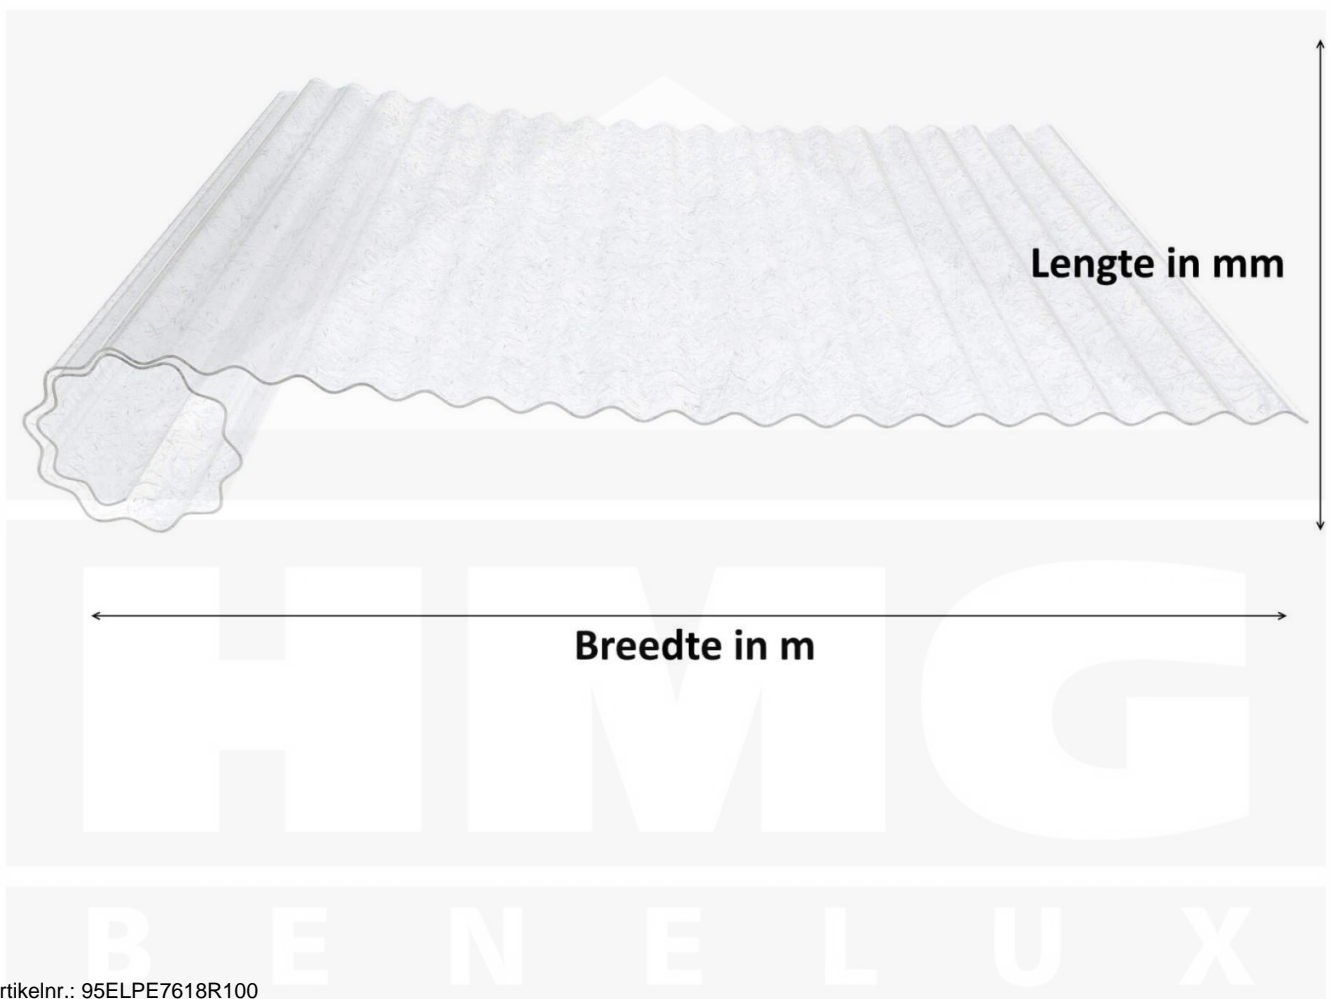

Polyester golfplaat op rol | 76/18 | 0,80 mm | Naturel | 1000 mm

Artikelnr.: 95ELPE7618R100

Productinfo

Atlas Polyester golfplaat op rol | 76/18 – De ideale oplossing voor lichtdoorlatende dakbedekking

Bent u op zoek naar een duurzame, weerbestendige lichtbaan voor uw dak of muur? Deze Polyester lichtbaan met **Golf profiel** maken indruk met hun hoge stabiliteit, eenvoudige montage en geharmoniseerde lichttransmissie - ideaal voor duurzame en weerbestendige dakbedekking.

Zonder een robuuste lichtplaat kunnen daken en muren snel aangetast worden door het weer. Deze lichtplaten zijn speciaal ontwikkeld om een **robuuste en duurzame oplossing voor lichtdoorlatende dakbedekking** te bieden. Het overtuigt door eenvoudige bediening, hoge weerstand en een weerbestendig oppervlak.

Gemaakt van **Polyester** met een **materiaaldikte van 0,80 mm**, biedt het een robuuste dakoplossing. Dankzij de doorlopende plaat zonder vaste plaatvoegen maakt het een doorlopende dakbedekking mogelijk, wat betekent dat er minder overlappingsen nodig zijn. De **Helder** variant zorgt voor optimale lichtomstandigheden en past harmonieus in uw omgeving, terwijl de **profielhoogte van 18 mm** voor extra stabiliteit.

Op maat gemaakt & efficiënte montage

Uw Polyester lichtbaan worden **gratis op de door u gewenste lengte gezaagd** – voor een snelle en nauwkeurige montage. Dankzij de doorlopende rol kan deze in één stuk worden gemonteerd, waardoor er minder overlappingsen en voegen zijn.