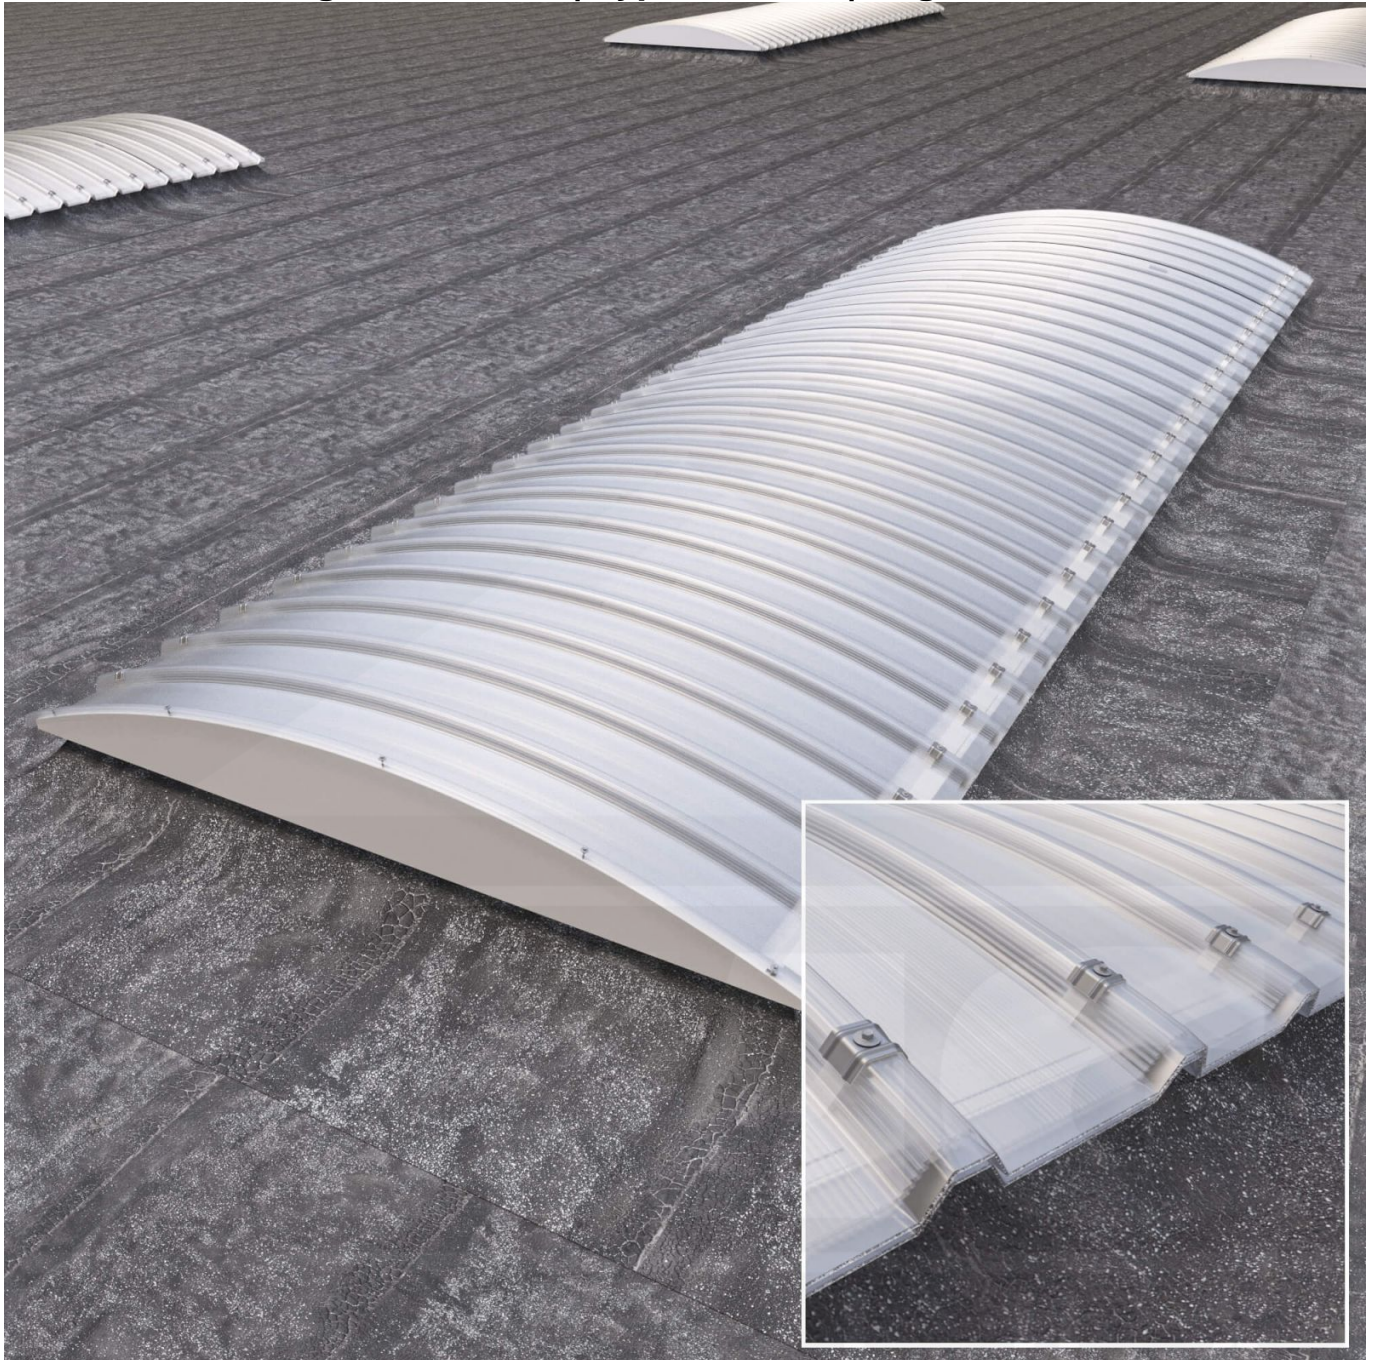

## Stabilight lichtstraat | Type GT38/20 | Dagmaat 1,60 m

Artikelnr.: 95SLGT38D160

**Direct naar het artikel:**

Scan deze barcode gewoon met uw mobiel en u komt direct aan naar het product met verdere informatie, afbeeldingen, video's, etc.

### Stabilight polycarbonaat lichtstraat | Type GT38/20 DW

Deze meerwandige geprofileerde polycarbonaat lichtstraat elementen zijn thermisch in een radius van 3,50 m gebogen. Deze polycarbonaat profielplaten type GT38 zijn 10 mm dik (2 x op elkaar, dus 20 mm totaal), licht van gewicht en vrijwel onbreekbaar. Hiermee kan een lichtstraat met een uiterste breedte van 2,20 m en een dagmaat van 2,50 m gerealiseerd worden. De kopse kanten van een lichtstraat kunnen optioneel worden afgedicht met kopschotten, die separaat te bestellen zijn.

#### Producttoepassingen

Door de thermische isolatiewaarde van Stabilight lichtstraat elementen worden deze toegepast in de agrarische en industriële sector voor het maken van lichtstraten op loodsen en magazijnen, maar ook voor overkappingen, carports, vijverbescherming enzovoort. Doordat deze elementen zelfdragend zijn en licht van gewicht, kan men er vrij eenvoudig en voordelig een lichtstraat met een goede isolerende werking mee maken.

## Tech. Details

Staat	Nieuw
Uitvoering	Dubbelwandig geprofileerd
Profiel	Damwand
Profielhoogte	38 mm
Plaatbreedte	1060 mm
Werkende breedte	1000 mm
Materiaal	Polycarbonaat
Dikte	20 mm
Structuur	Glad
Kleur	Helder
Toepassing	Normale atmosferische omstandigheden
Garantie	10 jaar UV-bestendigheid, lichttransmissie, hagelbestendigheid, stijfheid
Bevestiging	Inclusief
Eigenschap	Bijna onbreekbaar, goede UV-bestendigheid
Lichtdoorlaat	58 %
Bijzonderheid	Thermisch gebogen
U-Waarde	2,50 W/m <sup>2</sup> K
Breedte	max. 2,20 m
Radius	3,50 m
Dagmaat	1,60 m
Buitenkant opstand	1,75 m
Koorde	1,90 m
UV-Bestendig	Ja
UV-Bescherming	Ja
Hoogtes	15,6 cm
Topseller	Nee
Merk	Stabilight