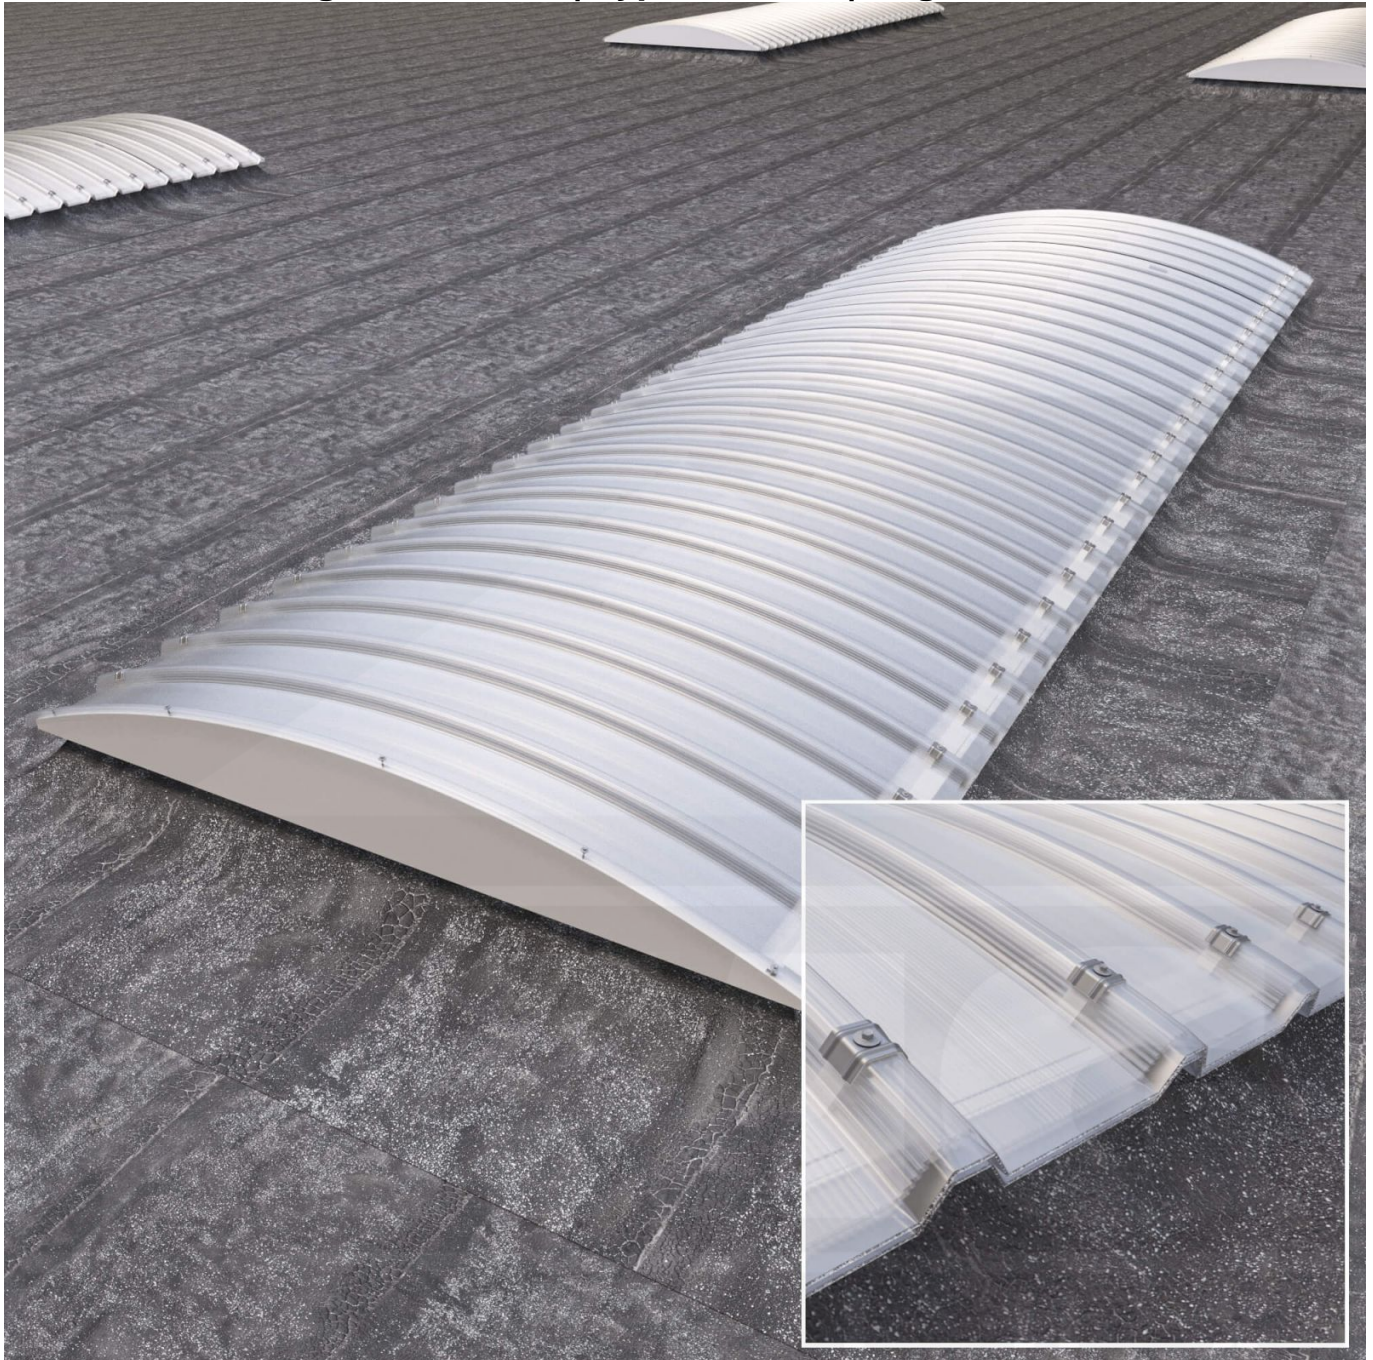

## Stabilight lichtstraat | Type GT38/20 | Dagmaat 1,80 m

Artikelnr.: 95SLGT38D180

**Direct naar het artikel:**

Scan deze barcode gewoon met uw mobiel en u komt direct aan naar het product met verdere informatie, afbeeldingen, video's, etc.

### Stabilight polycarbonaat lichtstraat | Type GT38/20 DW

Deze meerwandige geprofileerde polycarbonaat lichtstraat elementen zijn thermisch in een radius van 3,50 m gebogen. Deze polycarbonaat profielplaten type GT38 zijn 10 mm dik (2 x op elkaar, dus 20 mm totaal), licht van gewicht en vrijwel onbreekbaar. Hiermee kan een lichtstraat met een uiterste breedte van 2,20 m en een dagmaat van 2,50 m gerealiseerd worden. De kopse kanten van een lichtstraat kunnen optioneel worden afgedicht met kopschotten, die separaat te bestellen zijn.

#### Producttoepassingen

Door de thermische isolatiewaarde van Stabilight lichtstraat elementen worden deze toegepast in de agrarische en industriële sector voor het maken van lichtstraten op loodsen en magazijnen, maar ook voor overkappingen, carports, vijverbescherming enzovoort. Doordat deze elementen zelfdragend zijn en licht van gewicht, kan men er vrij eenvoudig en voordelig een lichtstraat met een goede isolerende werking mee maken.

## Tech. Details

Staat	Nieuw
Uitvoering	Dubbelwandig geprofileerd
Profiel	Damwand
Profielhoogte	38 mm
Plaatbreedte	1060 mm
Werkende breedte	1000 mm
Materiaal	Polycarbonaat
Dikte	20 mm
Structuur	Glad
Kleur	Helder
Toepassing	Normale atmosferische omstandigheden
Garantie	10 jaar UV-bestendigheid, lichttransmissie, hagelbestendigheid, stijfheid
Bevestiging	Inclusief
Eigenschap	Bijna onbreekbaar, goede UV-bestendigheid
Lichtdoorlaat	58 %
Bijzonderheid	Thermisch gebogen
U-Waarde	2,50 W/m <sup>2</sup> K
Breedte	max. 2,20 m
Radius	3,50 m
Dagmaat	1,80 m
Buitenkant opstand	1,95 m
Koorde	2,10 m
UV-Bestendig	Ja
UV-Bescherming	Ja
Hoogtes	18,4 cm
Topseller	Nee
Merk	Stabilight