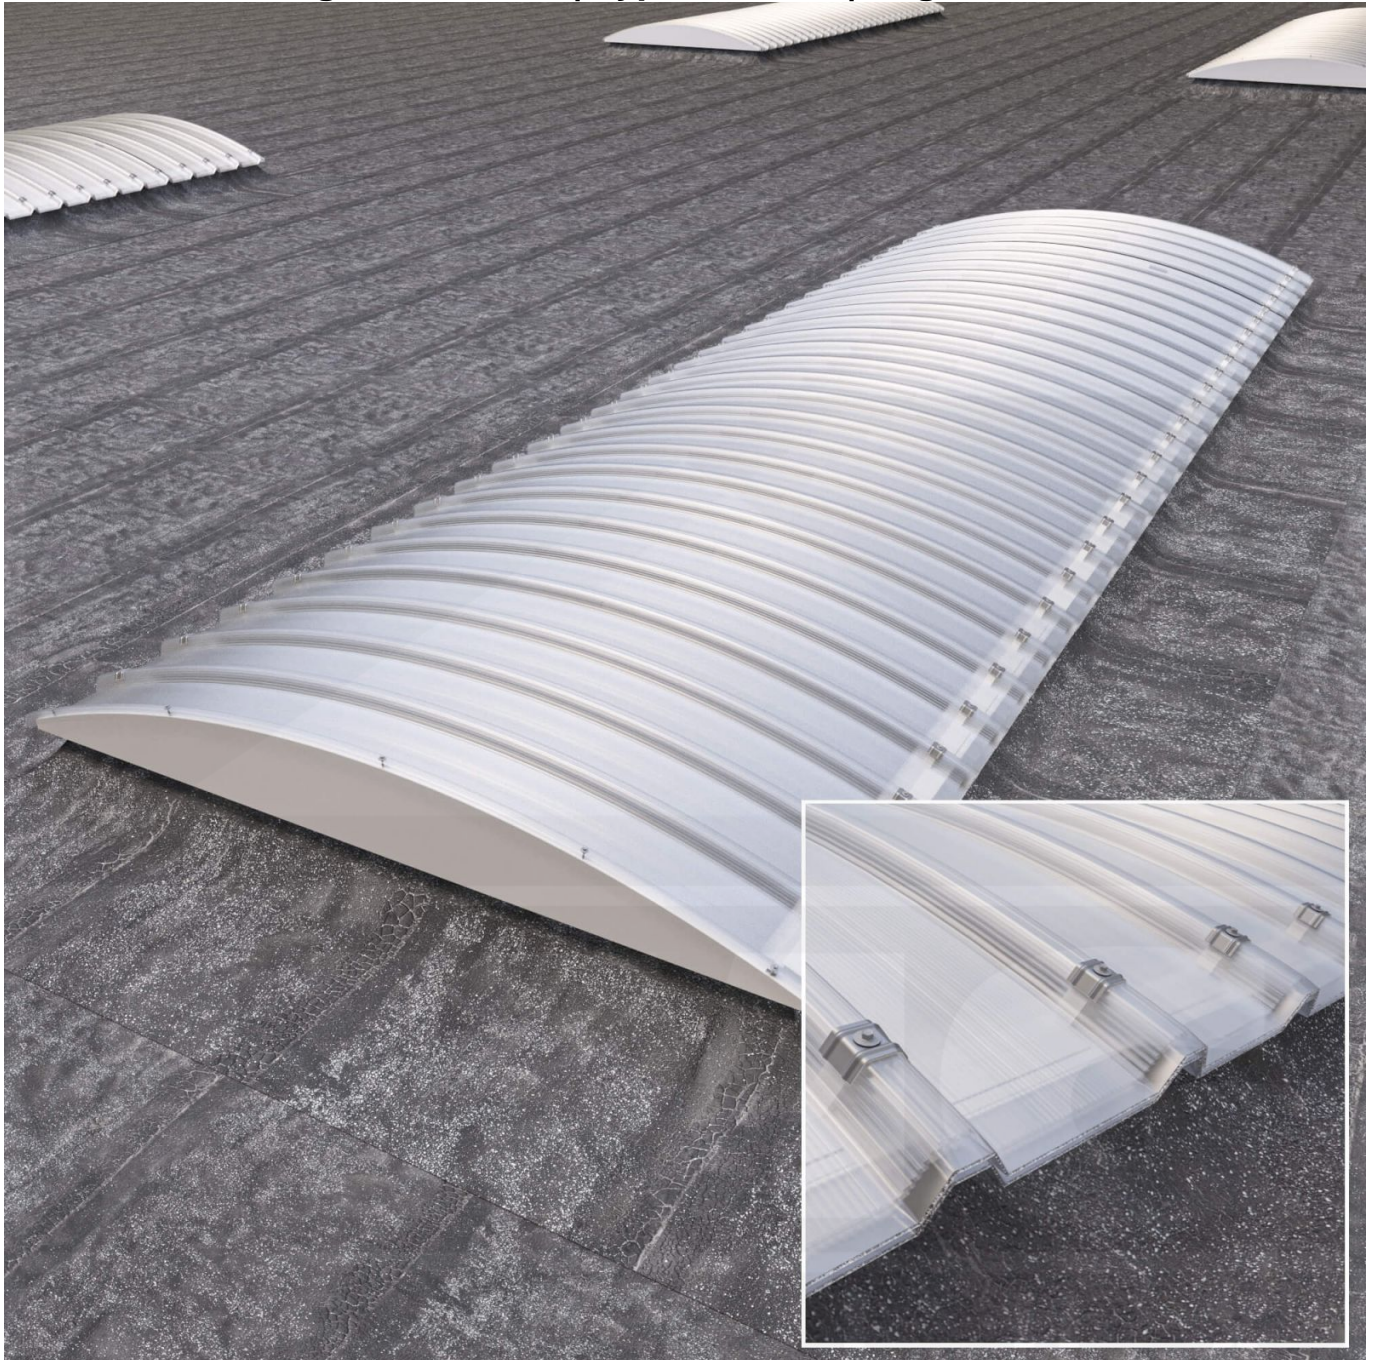

Stabilight lichtstraat | Type GT38/20 | Dagmaat 2,10 m

Artikelnr.: 95SLGT38D210

Direct naar het artikel:

Scan deze barcode gewoon met uw mobiel en u komt direct aan naar het product met verdere informatie, afbeeldingen, video's, etc.

Productinfo

Stabilight polycarbonaat lichtstraat | Type GT38/20 DW

Deze meerwandige geprofileerde polycarbonaat lichtstraat elementen zijn thermisch in een radius van 3,50 m gebogen. Deze polycarbonaat profielplaten type GT38 zijn 10 mm dik (2 x op elkaar, dus 20 mm totaal), licht van gewicht en vrijwel onbreekbaar. Hiermee kan een lichtstraat met een uiterste breedte van 2,20 m en een dagmaat van 2,50 m gerealiseerd worden. De kopse kanten van een lichtstraat kunnen optioneel worden afgedicht met kopschotten, die separaat te bestellen zijn.

Producttoepassingen

Door de thermische isolatiewaarde van Stabilight lichtstraat elementen worden deze toegepast in de agrarische en industriële sector voor het maken van lichtstraten op loodsen en magazijnen, maar ook voor overkappingen, carports, vijverbescherming enzovoort. Doordat deze elementen zelfdragend zijn en licht van gewicht, kan men er vrij eenvoudig en voordelig een lichtstraat met een goede isolerende werking mee maken.

Tech. Details

Staat	Nieuw
Uitvoering	Dubbelwandig geprofileerd
Profiel	Damwand
Profielhoogte	38 mm
Plaatbreedte	1060 mm
Werkende breedte	1000 mm
Materiaal	Polycarbonaat
Dikte	20 mm
Structuur	Glad
Kleur	Helder
Toepassing	Normale atmosferische omstandigheden
Garantie	10 jaar UV-bestendigheid, lichttransmissie, hagelbestendigheid, stijfheid
Bevestiging	Inclusief
Eigenschap	Bijna onbreekbaar, goede UV-bestendigheid
Lichtdoorlaat	58 %
Bijzonderheid	Thermisch gebogen
U-Waarde	2,50 W/m ² K
Breedte	max. 2,20 m
Radius	3,50 m
Dagmaat	2,10 m
Buitenkant opstand	2,25 m
Koorde	2,40 m
UV-Bestendig	Ja
UV-Bescherming	Ja
Hoogtes	23,1 cm
Topseller	Nee
Merk	Stabilight