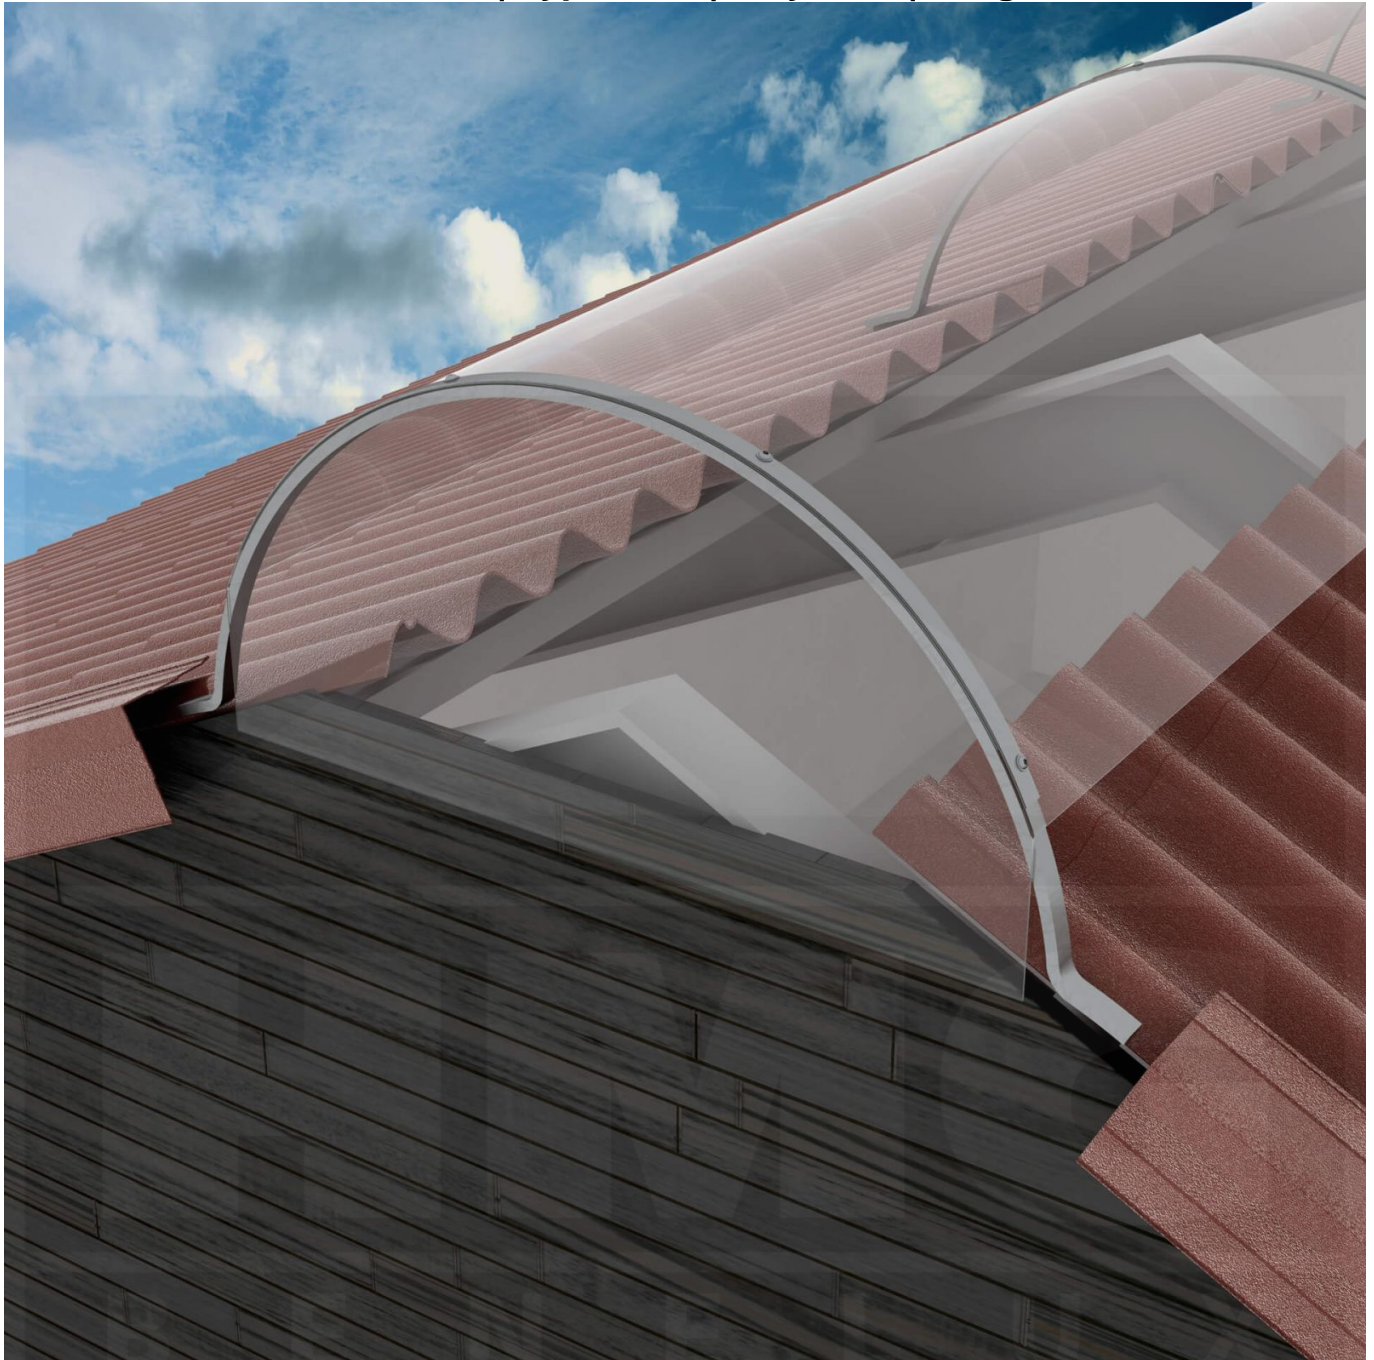

## Atlas ventilatienok | Type 1060 | Polyester | Lengte 13,00 m

Artikelnr.: 95VL1060POL13

**Direct naar het artikel:**

Scan deze barcode gewoon met uw mobiel en u komt direct aan naar het product met verdere informatie, afbeeldingen, video's, etc.

### Atlas veestalbeugel lichtstraat

Lichtstraat / ventilatienok bestaande uit aluminium veestalbeugels met pettalite of polyester op rol naar keuze. De veestalbeugels bestaan uit een onder- en bovenbeugel en zijn te verkrijgen in type 1060 (kleine beugel) en type 1380 (grote beugel met koppelstang). De vlakke rollen pettalite of polyester hebben een standaardbreedte van 1000 mm (type 1060) / 1250 mm (type 1380), zijn maximaal 30 m lang en worden tussen de onder- en bovenbeugel gemonteerd. De kopse kanten van een lichtstraat kunnen optioneel worden afgedicht met kopschotten, die sepeeraat te bestellen zijn.

### Producttoepassingen

Deze lichtstraat / ventilatienok zorgt voor nokventilatie gecombineerd met daglichttoetreding en wordt toegepast in de agrarische sector voor het maken en renoveren van lichtstraten / ventilatienokken op veestallen.