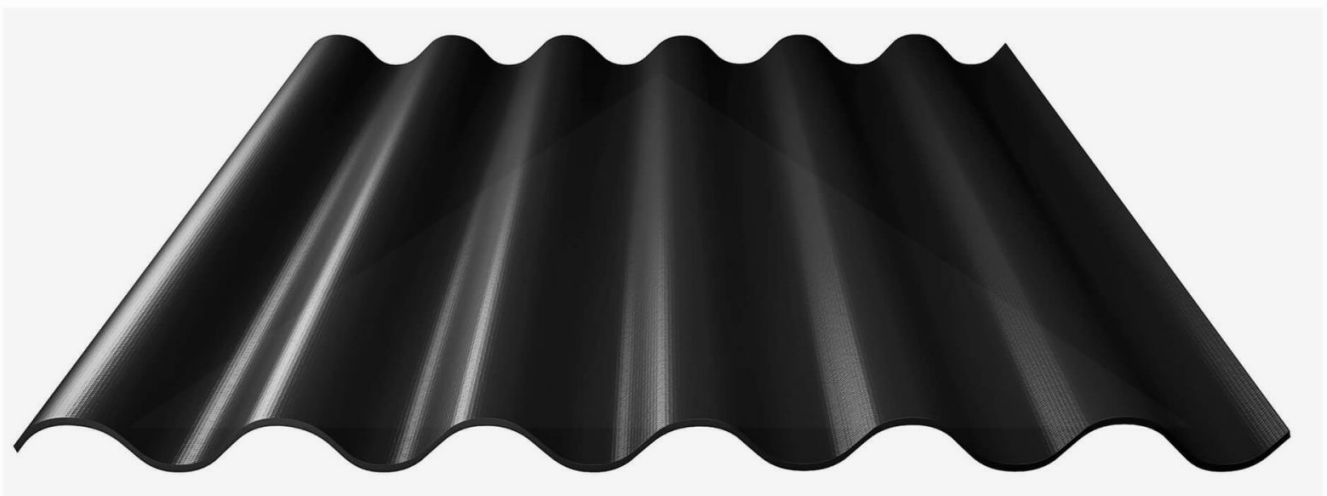

## Humanit Vezelcement golfplaat P76 | Zwart | 2750 mm

**H M G**

B E N E L U X

Artikelnr.: 97FZWPHS2750

**Direct naar het artikel:**

Scan deze barcode gewoon met uw mobiel en u komt direct aan naar het product met verdere informatie, afbeeldingen, video's, etc.

### HUMANIT vezelcement golfplaat P76

Deze vezelcement golfplaat Humanit P76 als profiel 6 heeft een dikte van 6 mm en naast zwart en terracotta in lengtes van 1,22 tot 3,05 m verkrijgbaar. De plaatbreedte is 1100 mm, de werkende breedte 1060 mm.

## Tech. Details

Staat	Nieuw
Profiel	Golf
Profielhoogte	51 mm
Plaatbreedte	1100 mm
Werkende breedte	1050 mm
Lengte	2750 mm
Materiaal	Vezelcement
Dikte	6,50 mm
Coating	Acrylaat
Structuur	Ruw
Kleur	Zwart
Achterkant	Vuilafstotend
Toepassing	Stallen, maneges, hallen etc.
Garantie	10 jaar
Hellingshoek	min. 10° (17,45 cm/m)
Legrichting	Van rechts naar links
Bevestiging	Berg: ca. 3 schroeven (6,5 x 130 mm) p/m <sup>2</sup>
Eigenschap	Doorvalveilig, geluidabsorberend, vochtregulerend, ammoniakbestendig, milieuvrie
Aanwending	Humanit
Merk	Humanit