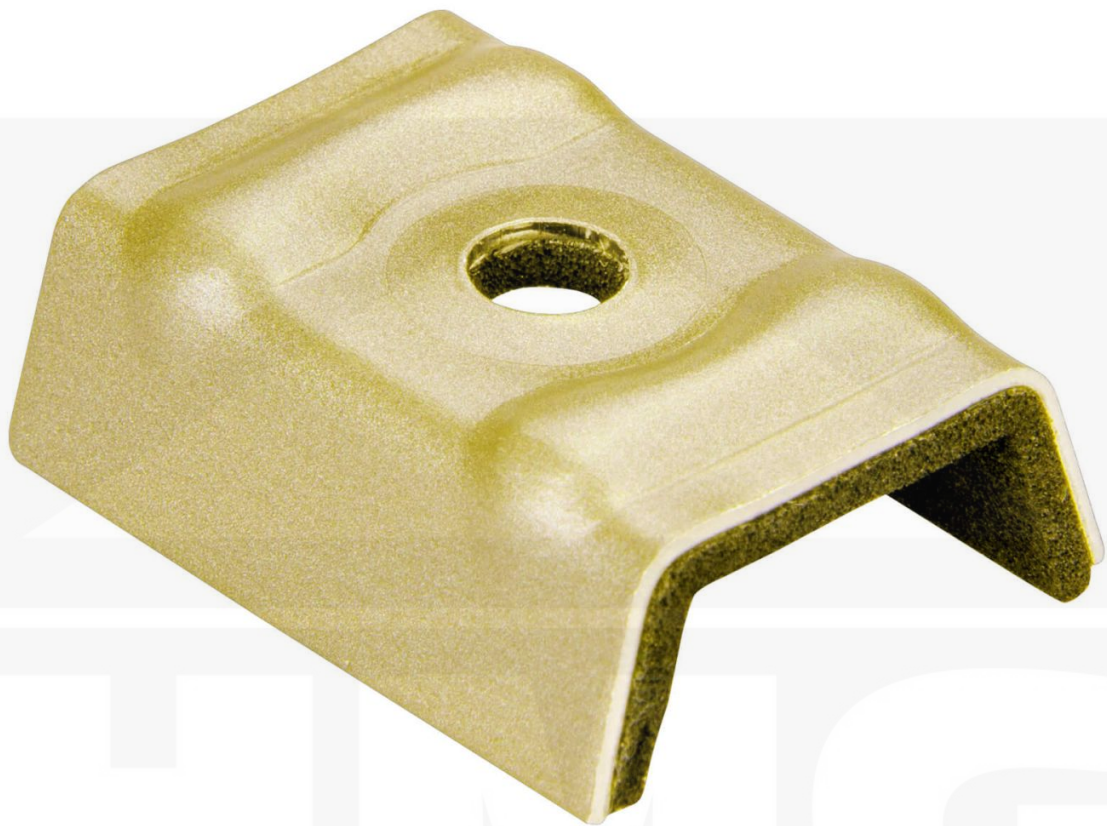

Kalotten | Profiel 33/500 | Montage profieltop | Licht Ivoorkleurig

Artikelnr.: OK211615

Direct naar het artikel:

Scan deze barcode gewoon met uw mobiel en u komt direct aan naar het product met verdere informatie, afbeeldingen, video's, etc.

Productinfo

Kalotten

Kalotten worden bij damwand- en golfplaten gebruikt, als deze boven op de berg geschroefd worden. Deze zorgen er ook voor dat er geen deuken bij het vast schroeven in de plaat komen en beschermen deze tegen krachten zoals windzuiging. Voor een waterdichte afdichting zijn deze kalotten voorzien met een EPDM dichtring.

Inhoud

- 1 pak = 100 stuk

HMG
B E N E L U X

Direct naar het artikel:

Scan deze barcode gewoon met uw mobiel en u komt direct aan naar het product met verdere informatie, afbeeldingen, video's, etc.

Tech. Details

Staat	Nieuw
Uitvoering	Kallot / Steunbeugel
Profiel	33/500
Materiaal	Aluminium
Kleur	Licht ivorkleurig (RAL 1015)
Toepassing	Bevestiging berg
Inhoud	100 stuk
Merk	Weckman

HMG
B E N E L U X

Direct naar het artikel: