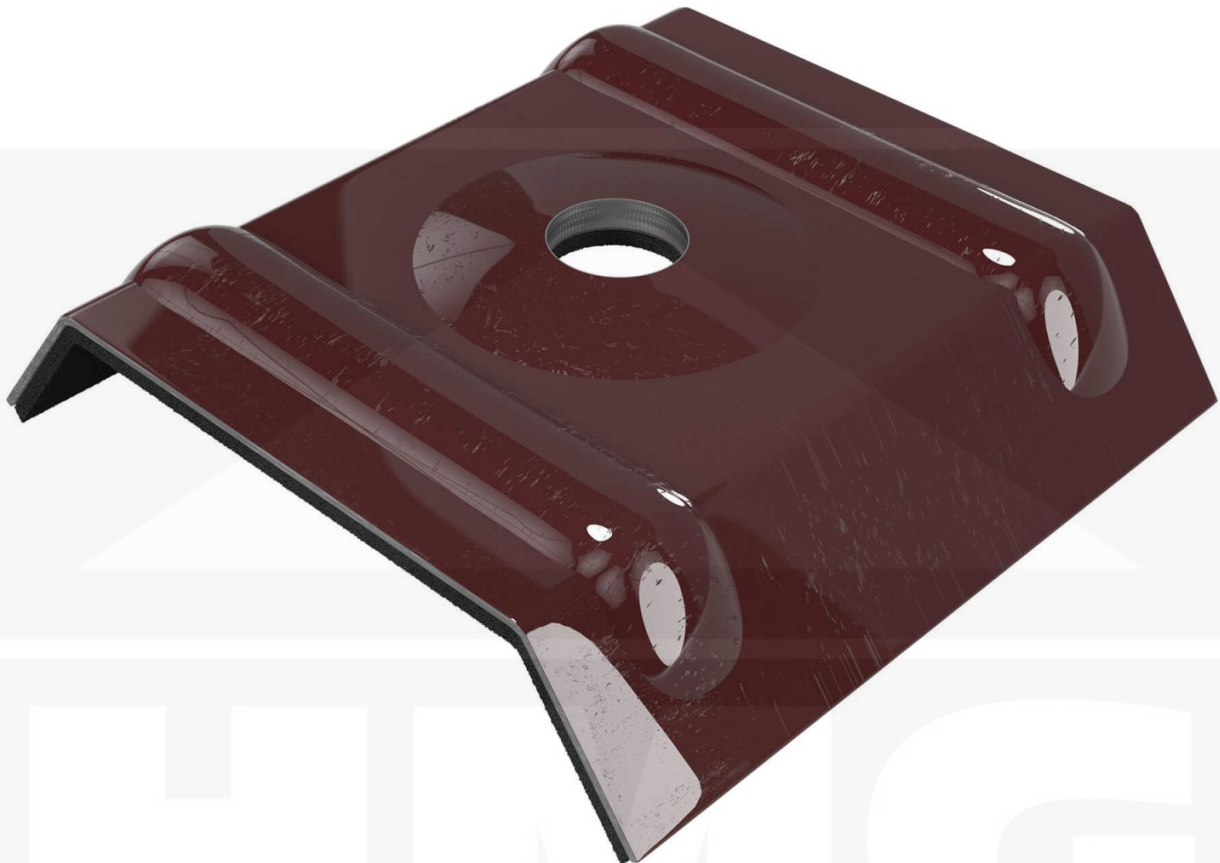

Kalotten | Profiel 45/1000 | Montage profieltop | Wijnrood

Artikelnr.: OK253035

Direct naar het artikel:

Scan deze barcode gewoon met uw mobiel en u komt direct aan naar het product met verdere informatie, afbeeldingen, video's, etc.

Productinfo

Weckman Kalotten | Profiel 45/1000 – Veilige bevestiging voor de berg

De kalotten gemaakt van Aluminium zorgen voor een **betrouwbare bevestiging op de bergen van dakplaten**. Ze verdelen de contactdruk van de schroeven optimaal en voorkomen zo beschadiging van het plaatmetaal..

Waarom Kalotten | Profiel 45/1000?

- **Perfekte pasvorm voor profiel 45/333** – Exact op elkaar afgestemd voor een veilige montage.
- **Robuust en duurzaam** – Gemaakt van hoogwaardig}.
- **Effectieve bescherming** – Voorkomt het binnendringen van vocht bij de schroefpunten.
- **Praktische verpakking** – 100 stuk in een set voor efficiënte verwerking.
- **In kleur gecoördineerd** – In Wijnrood (RAL 3005) voor een harmonieus uiterlijk.

Bestel nu Kalotten | Profiel 45/1000 - Veilig vastzetten & optimaal beschermen!

Inhoud

- 1 pak = 100 stuk

H M G
B E N E L U X

Tech. Details

Afhalen mogelijk	Ja
Inhoud	100 stuk
Kleur	Wijnrood (RAL 3005)
Materiaal	Aluminium
Merk	Weckman
Profiel	45/333
Staat	Nieuw
Toepassing	Bevestiging berg
Uitvoering	Kallot / Steunbeugel