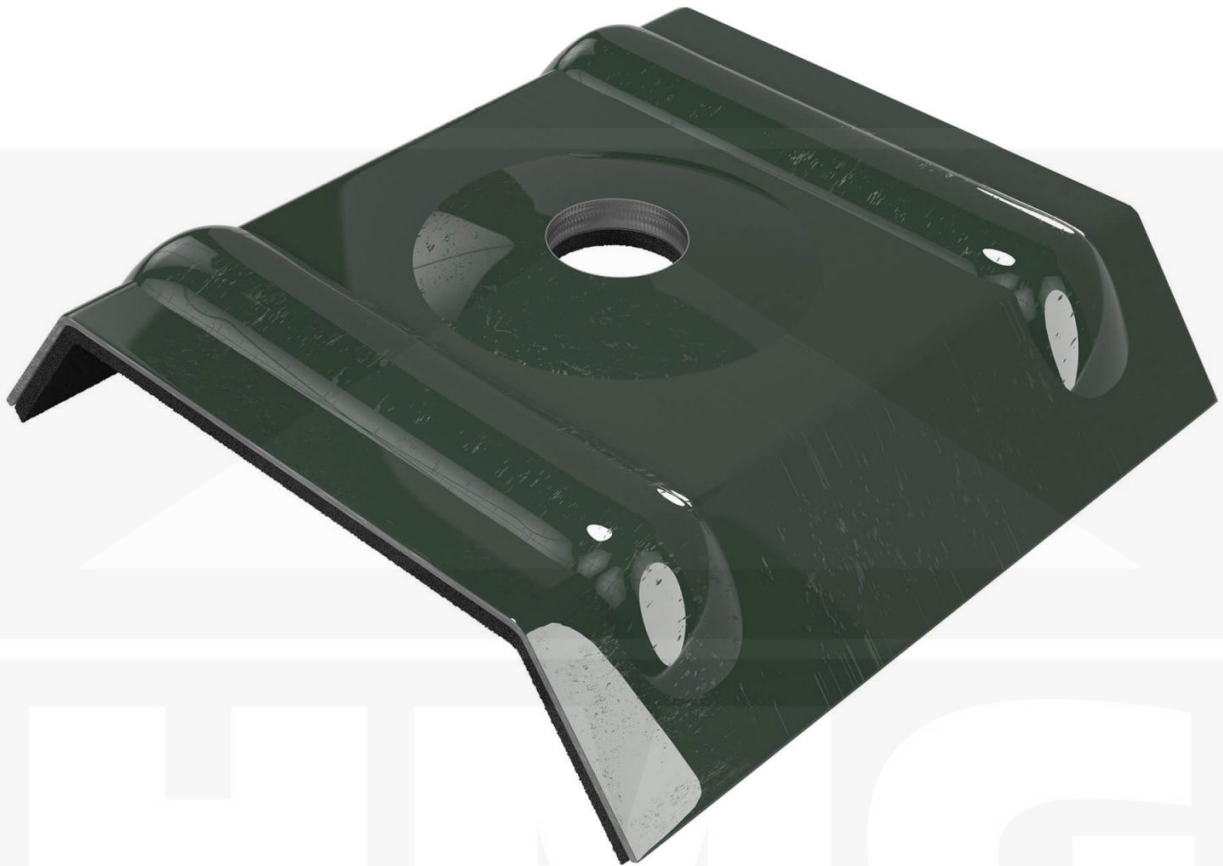

## Kalotten | Profiel 45/1000 | Montage profieltop | Chromoxydegroen

Artikelnr.: OK253060

**Direct naar het artikel:**

Scan deze barcode gewoon met uw mobiel en u komt direct aan naar het product met verdere informatie, afbeeldingen, video's, etc.

### Weckman Kalotten | Profiel 45/1000 – Veilige bevestiging voor de berg

De kalotten gemaakt van Aluminium zorgen voor een **betrouwbare bevestiging op de bergen van dakplaten**. Ze verdelen de contactdruk van de schroeven optimaal en voorkomen zo beschadiging van het plaatmetaal..

#### Waarom Kalotten | Profiel 45/1000?

- **Perfekte pasvorm voor profiel 45/333** – Exact op elkaar afgestemd voor een veilige montage.
- **Robuust en duurzaam** – Gemaakt van hoogwaardig}.
- **Effectieve bescherming** – Voorkomt het binnendringen van vocht bij de schroefpunten.
- **Praktische verpakking** – 100 stuk in een set voor efficiënte verwerking.
- **In kleur gecoördineerd** – In Chromoxydegroen (RAL 6020) voor een harmonieus uiterlijk.

### Tech. Details

Afhalen mogelijk	Ja
Inhoud	100 stuk
Kleur	Chroomoxydegroen (RAL 6020)
Materiaal	Aluminium
Merk	Weckman
Profiel	45/333
Staat	Nieuw
Toepassing	Bevestiging berg
Uitvoering	Kallot / Steunbeugel