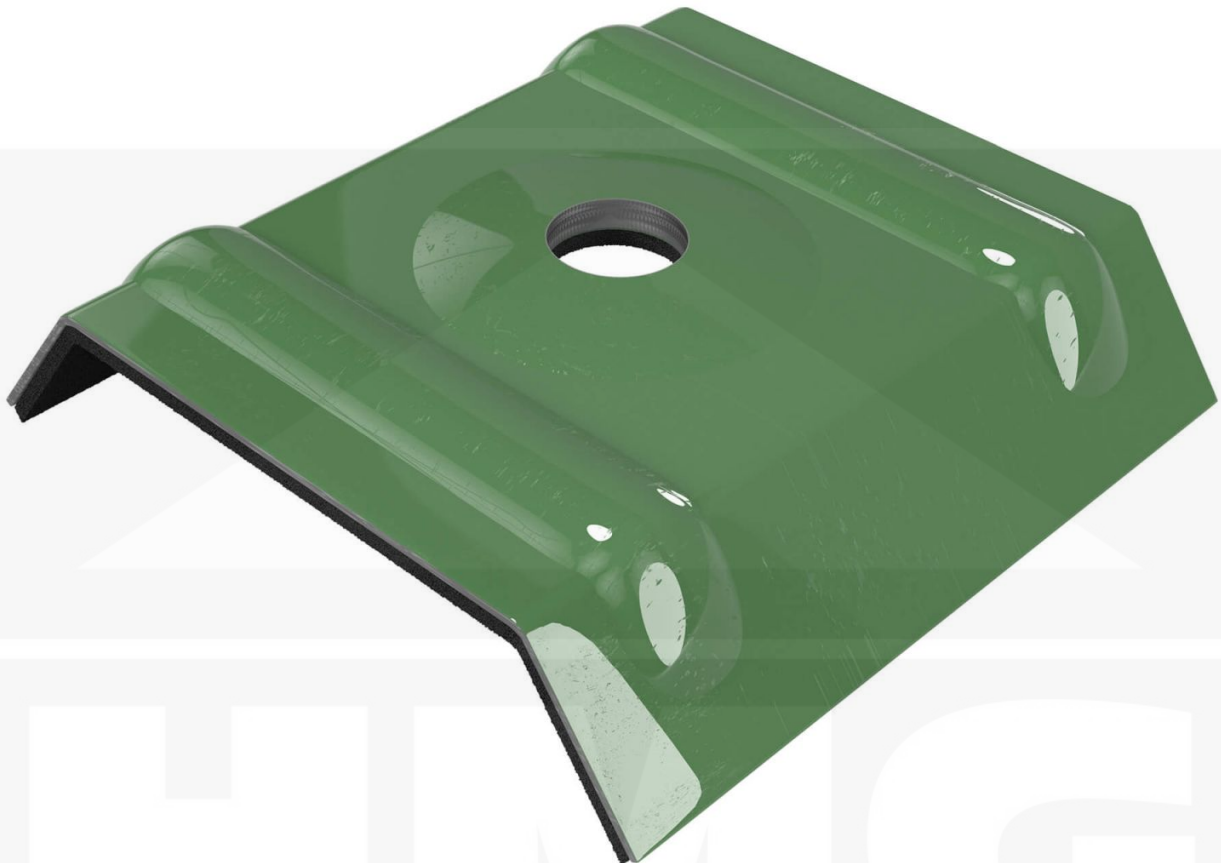

Kalotten | Profiel 45/1000 | Montage profieltop | Loofgroen

Artikelnr.: OK253062

Direct naar het artikel:

Scan deze barcode gewoon met uw mobiel en u komt direct aan naar het product met verdere informatie, afbeeldingen, video's, etc.

Productinfo

Weckman Kalotten | Profiel 45/1000 – Veilige bevestiging voor de berg

De kalotten gemaakt van Aluminium zorgen voor een **betrouwbare bevestiging op de bergen van dakplaten**. Ze verdelen de contactdruk van de schroeven optimaal en voorkomen zo beschadiging van het plaatmetaal..

Waarom Kalotten | Profiel 45/1000?

- **Perfekte pasvorm voor profiel 45/333** – Exact op elkaar afgestemd voor een veilige montage.
- **Robuust en duurzaam** – Gemaakt van hoogwaardig}.
- **Effectieve bescherming** – Voorkomt het binnendringen van vocht bij de schroefpunten.
- **Praktische verpakking** – 100 stuk in een set voor efficiënte verwerking.
- **In kleur gecoördineerd** – In Loofgroen (RAL 6002) voor een harmonieus uiterlijk.

Bestel nu Kalotten | Profiel 45/1000 - Veilig vastzetten & optimaal beschermen!

Inhoud

- 1 pak = 100 stuk

H M G
B E N E L U X

Tech. Details

Afhalen mogelijk	Ja
Inhoud	100 stuk
Kleur	Loofgroen (RAL 6002)
Materiaal	Aluminium
Merk	Weckman
Profiel	45/333
Staat	Nieuw
Toepassing	Bevestiging berg
Uitvoering	Kallot / Steunbeugel