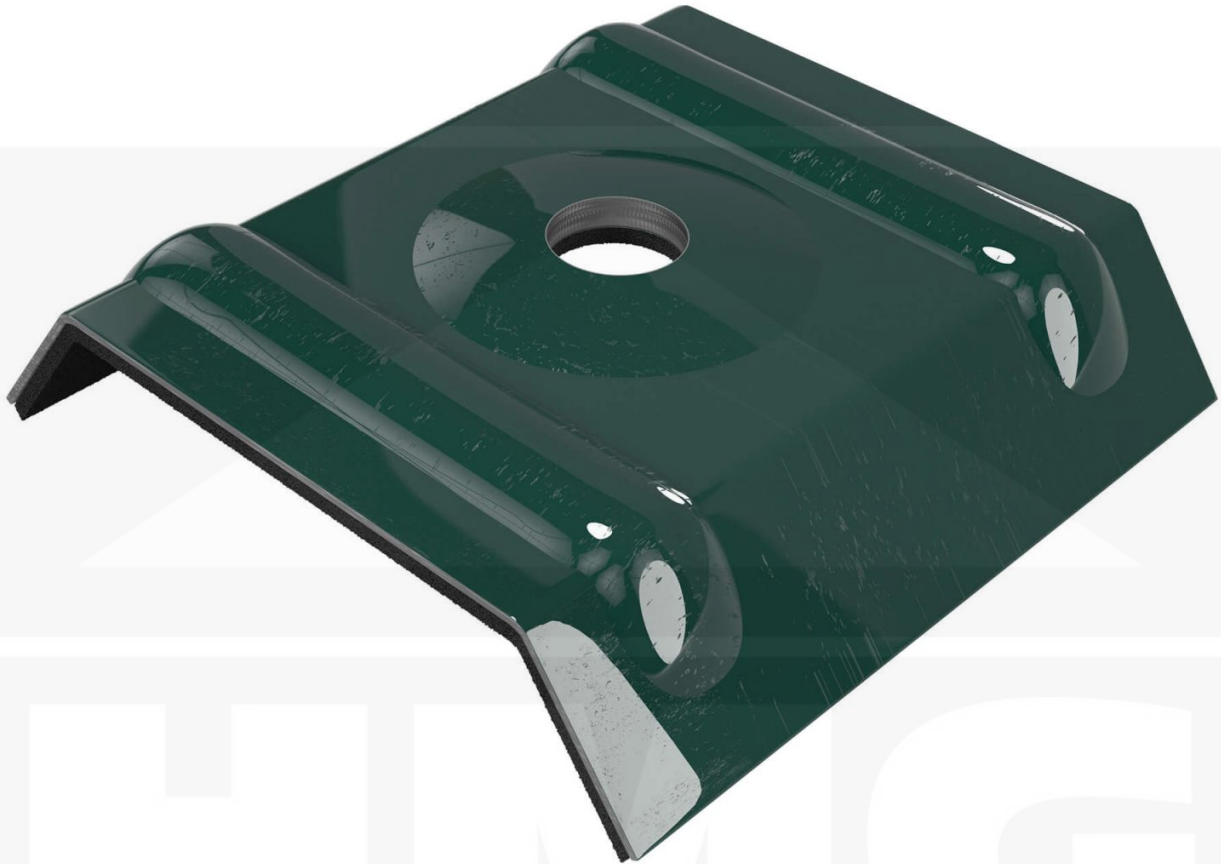

Kalotten | Profiel 45/1000 | Montage profieltop | Mosgroen

Artikelnr.: OK253065

Direct naar het artikel:

Scan deze barcode gewoon met uw mobiel en u komt direct aan naar het product met verdere informatie, afbeeldingen, video's, etc.

Productinfo

Weckman Kalotten | Profiel 45/1000 – Veilige bevestiging voor de berg

De kalotten gemaakt van Aluminium zorgen voor een **betrouwbare bevestiging op de bergen van dakplaten**. Ze verdelen de contactdruk van de schroeven optimaal en voorkomen zo beschadiging van het plaatmetaal..

Waarom Kalotten | Profiel 45/1000?

- **Perfekte pasvorm voor profiel 45/333** – Exact op elkaar afgestemd voor een veilige montage.
- **Robuust en duurzaam** – Gemaakt van hoogwaardig}.
- **Effectieve bescherming** – Voorkomt het binnendringen van vocht bij de schroefpunten.
- **Praktische verpakking** – 100 stuk in een set voor efficiënte verwerking.
- **In kleur gecoördineerd** – In Mosgroen (RAL 6005) voor een harmonieus uiterlijk.

Bestel nu Kalotten | Profiel 45/1000 - Veilig vastzetten & optimaal beschermen!

Inhoud

- 1 pak = 100 stuk

HMG
B E N E L U X

Tech. Details

Afhalen mogelijk	Ja
Inhoud	100 stuk
Kleur	Mosgroen (RAL 6005)
Materiaal	Aluminium
Merk	Weckman
Profiel	45/333
Staat	Nieuw
Toepassing	Bevestiging berg
Uitvoering	Kallot / Steunbeugel