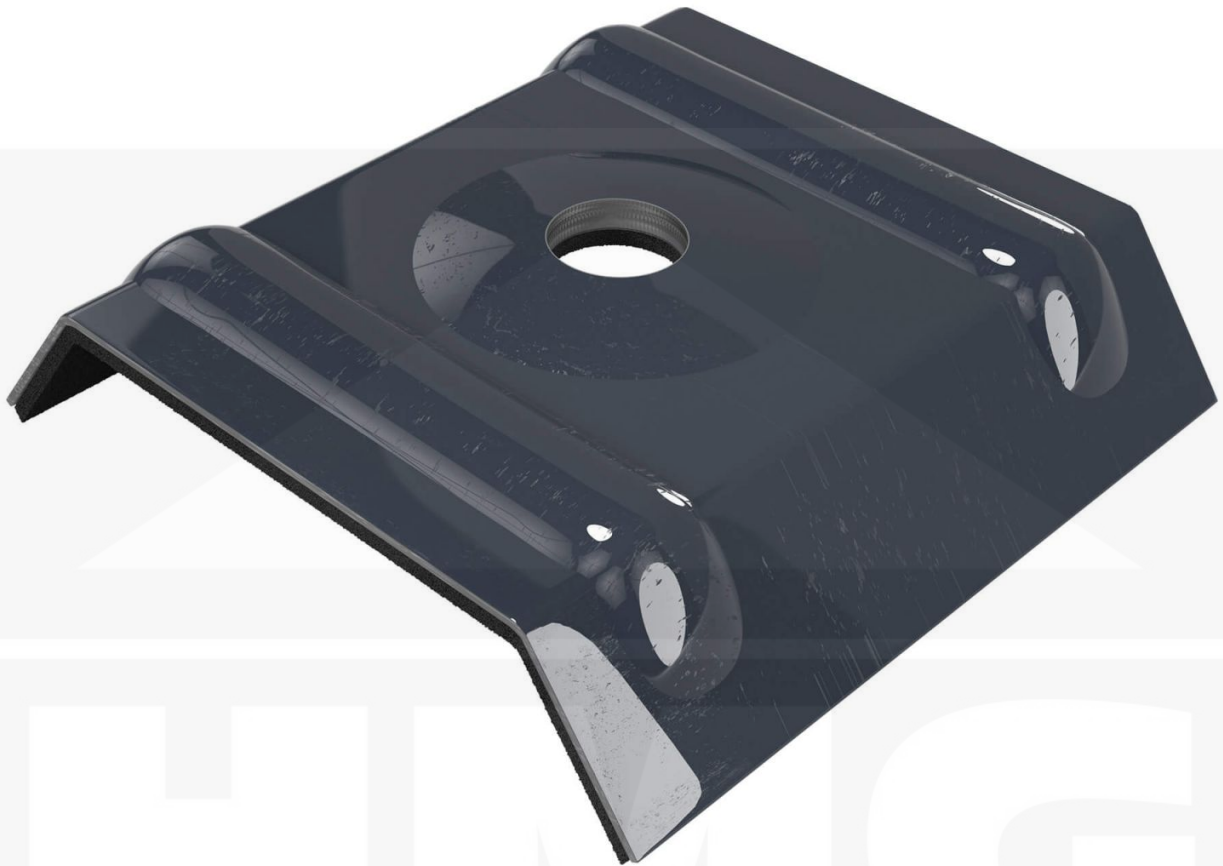

Kalotten | Profiel 45/1000 | Montage profieltop | Antracietgrijs

Artikelnr.: OK253076

Direct naar het artikel:

Scan deze barcode gewoon met uw mobiel en u komt direct aan naar het product met verdere informatie, afbeeldingen, video's, etc.

Productinfo

Weckman Kalotten | Profiel 45/1000 – Veilige bevestiging voor de berg

De kalotten gemaakt van Aluminium zorgen voor een **betrouwbare bevestiging op de bergen van dakplaten**. Ze verdelen de contactdruk van de schroeven optimaal en voorkomen zo beschadiging van het plaatmetaal..

Waarom Kalotten | Profiel 45/1000?

- **Perfekte pasvorm voor profiel 45/333** – Exact op elkaar afgestemd voor een veilige montage.
- **Robuust en duurzaam** – Gemaakt van hoogwaardig}
- **Effectieve bescherming** – Voorkomt het binnendringen van vocht bij de schroefpunten.
- **Praktische verpakking** – 100 stuk in een set voor efficiënte verwerking.
- **In kleur gecoördineerd** – In Antracietgrijs (RAL 7016) voor een harmonieus uiterlijk.

Bestel nu Kalotten | Profiel 45/1000 - Veilig vastzetten & optimaal beschermen!

Inhoud

- 1 pak = 100 stuk

H M G
B E N E L U X

Tech. Details

Afhalen mogelijk	Ja
Inhoud	100 stuk
Kleur	Antracietgrijs (RAL 7016)
Materiaal	Aluminium
Merk	Weckman
Profiel	45/333
Staat	Nieuw
Toepassing	Bevestiging berg
Uitvoering	Kallot / Steunbeugel