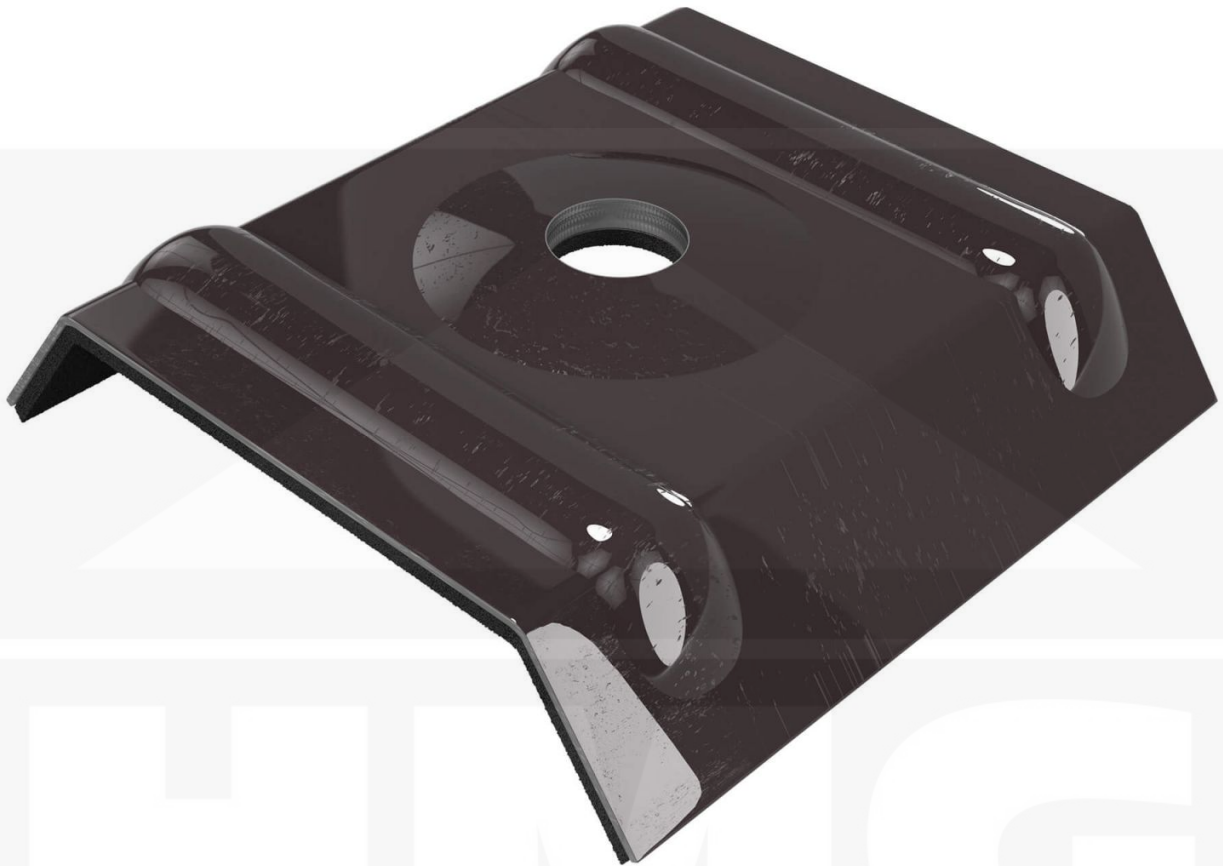

Kalotten | Profiel 45/1000 | Montage profieltop | Chocoladebruin

Artikelnr.: OK253087

Direct naar het artikel:

Scan deze barcode gewoon met uw mobiel en u komt direct aan naar het product met verdere informatie, afbeeldingen, video's, etc.

Productinfo

Weckman Kalotten | Profiel 45/1000 – Veilige bevestiging voor de berg

De kalotten gemaakt van Aluminium zorgen voor een **betrouwbare bevestiging op de bergen van dakplaten**. Ze verdelen de contactdruk van de schroeven optimaal en voorkomen zo beschadiging van het plaatmetaal..

Waarom Kalotten | Profiel 45/1000?

- **Perfekte pasvorm voor profiel 45/333** – Exact op elkaar afgestemd voor een veilige montage.
- **Robuust en duurzaam** – Gemaakt van hoogwaardig}.
- **Effectieve bescherming** – Voorkomt het binnendringen van vocht bij de schroefpunten.
- **Praktische verpakking** – 100 stuk in een set voor efficiënte verwerking.
- **In kleur gecoördineerd** – In Chocoladebruin (RAL 8017) voor een harmonieus uiterlijk.

Bestel nu Kalotten | Profiel 45/1000 - Veilig vastzetten & optimaal beschermen!

Inhoud

- 1 pak = 100 stuk

H M G
B E N E L U X

Tech. Details

Afhalen mogelijk	Ja
Inhoud	100 stuk
Kleur	Chocoladebruin (RAL 8017)
Materiaal	Aluminium
Merk	Weckman
Profiel	45/333
Staat	Nieuw
Toepassing	Bevestiging berg
Uitvoering	Kallot / Steunbeugel