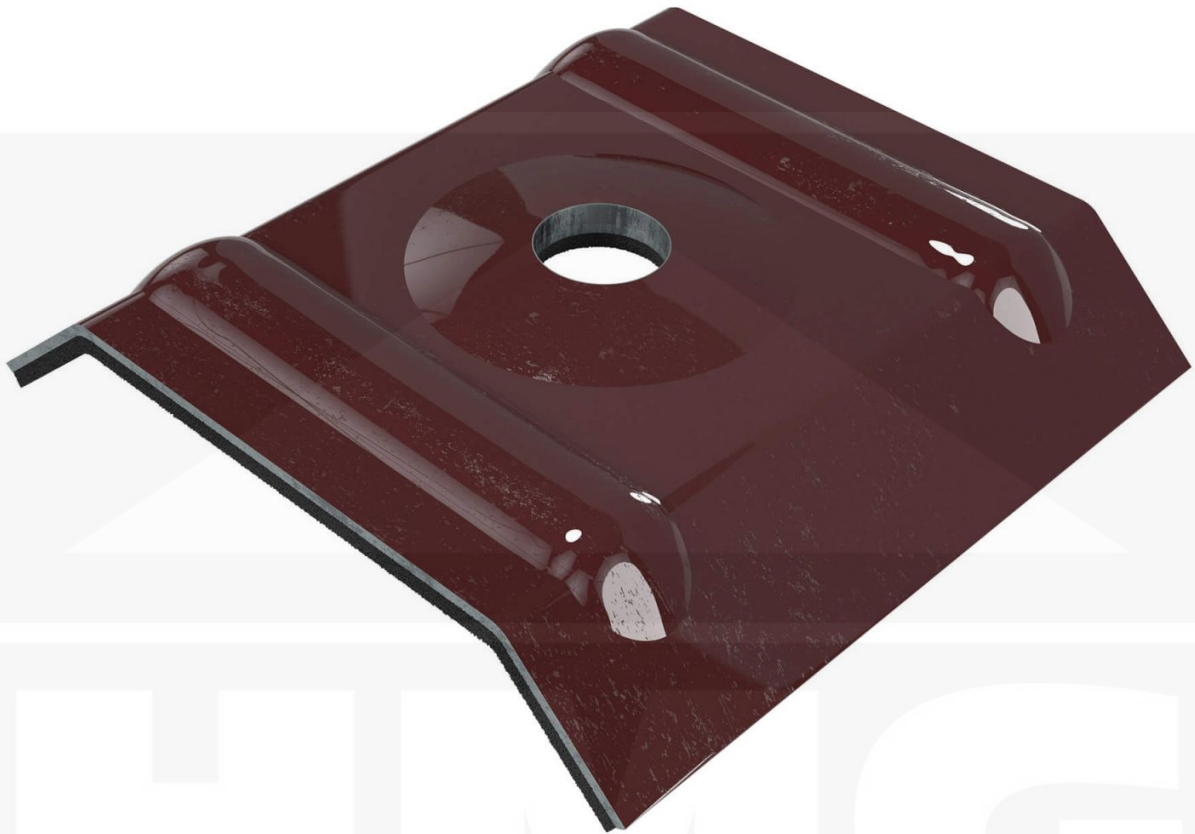

Kalotten | Profiel 20/1100 | Montage profieltop | Wijnrood

Artikelnr.: OK264935

Direct naar het artikel:

Scan deze barcode gewoon met uw mobiel en u komt direct aan naar het product met verdere informatie, afbeeldingen, video's, etc.

Productinfo

Weckman Kalotten | Profiel 20/1100 – Veilige bevestiging voor de berg

De kalotten gemaakt van Aluminium zorgen voor een **betrouwbare bevestiging op de bergen van dakplaten**. Ze verdelen de contactdruk van de schroeven optimaal en voorkomen zo beschadiging van het plaatmetaal..

Waarom Kalotten | Profiel 20/1100?

- **Perfekte pasvorm voor profiel 20/1100** – Exact op elkaar afgestemd voor een veilige montage.
- **Robuust en duurzaam** – Gemaakt van hoogwaardig}.
- **Effectieve bescherming** – Voorkomt het binnendringen van vocht bij de schroefpunten.
- **Praktische verpakking** – 100 stuk in een set voor efficiënte verwerking.
- **In kleur gecoördineerd** – In Wijnrood (RAL 3005) voor een harmonieus uiterlijk.

Bestel nu Kalotten | Profiel 20/1100 - Veilig vastzetten & optimaal beschermen!

Inhoud

- 1 pak = 100 stuk

H M G
B E N E L U X

Tech. Details

Afhalen mogelijk	Ja
Inhoud	100 stuk
Kleur	Wijnrood (RAL 3005)
Materiaal	Aluminium
Merk	Weckman
Profiel	20/1100
Staat	Nieuw
Toepassing	Bevestiging berg
Uitvoering	Kallot / Steunbeugel