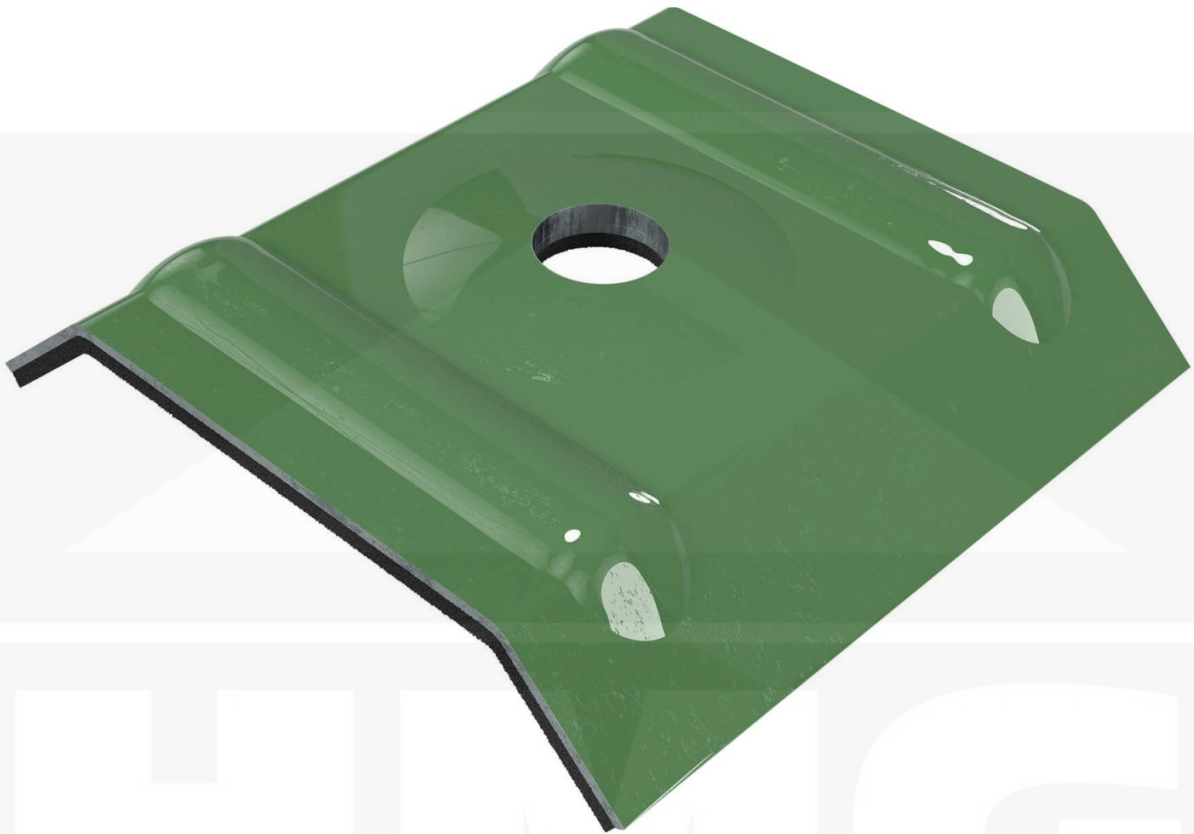

Kalotten | Profiel 20/1100 | Montage profieltop | Loofgroen

Artikelnr.: OK264962

Direct naar het artikel:

Scan deze barcode gewoon met uw mobiel en u komt direct aan naar het product met verdere informatie, afbeeldingen, video's, etc.

Productinfo

Weckman Kalotten | Profiel 20/1100 – Veilige bevestiging voor de berg

De kalotten gemaakt van Aluminium zorgen voor een **betrouwbare bevestiging op de bergen van dakplaten**. Ze verdelen de contactdruk van de schroeven optimaal en voorkomen zo beschadiging van het plaatmetaal..

Waarom Kalotten | Profiel 20/1100?

- **Perfekte pasvorm voor profiel 20/1100** – Exact op elkaar afgestemd voor een veilige montage.
- **Robuust en duurzaam** – Gemaakt van hoogwaardig}.
- **Effectieve bescherming** – Voorkomt het binnendringen van vocht bij de schroefpunten.
- **Praktische verpakking** – 100 stuk in een set voor efficiënte verwerking.
- **In kleur gecoördineerd** – In Loofgroen (RAL 6002) voor een harmonieus uiterlijk.

Bestel nu Kalotten | Profiel 20/1100 - Veilig vastzetten & optimaal beschermen!

Inhoud

- 1 pak = 100 stuk

H M G
B E N E L U X

Tech. Details

Afhalen mogelijk	Ja
Inhoud	100 stuk
Kleur	Loofgroen (RAL 6002)
Materiaal	Aluminium
Merk	Weckman
Profiel	20/1100
Staat	Nieuw
Toepassing	Bevestiging berg
Uitvoering	Kallot / Steunbeugel