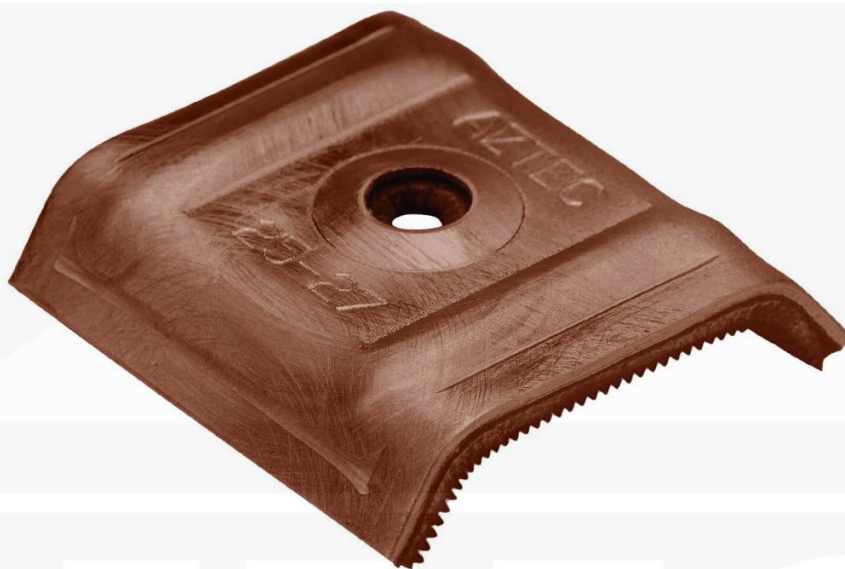

## Kalotten | Profiel 20/1100 | Montage profieltop | Notenbruin

**HMG**  
B E N E L U X

Artikelnr.: OK264981

**Direct naar het artikel:**

Scan deze barcode gewoon met uw mobiel en u komt direct aan naar het product met verdere informatie, afbeeldingen, video's, etc.

### Kalotten

Kalotten worden bij damwand- en golfplaten gebruikt, als deze boven op de berg geschroefd worden. Deze zorgen er ook voor dat er geen deuken bij het vast schroeven in de plaat komen en beschermen deze tegen krachten zoals windzuiging. Voor een waterdichte afdichting zijn deze kalotten voorzien met een EPDM dichtring.

### Tech. Details

Staat	Nieuw
Uitvoering	Kallot / Steunbeugel
Profiel	20/1100
Materiaal	Aluminium
Kleur	Notenbruin (RAL 8011)
Toepassing	Bevestiging berg
Inhoud	100 stuk
Merk	Weckman

**HMG**  
B E N E L U X