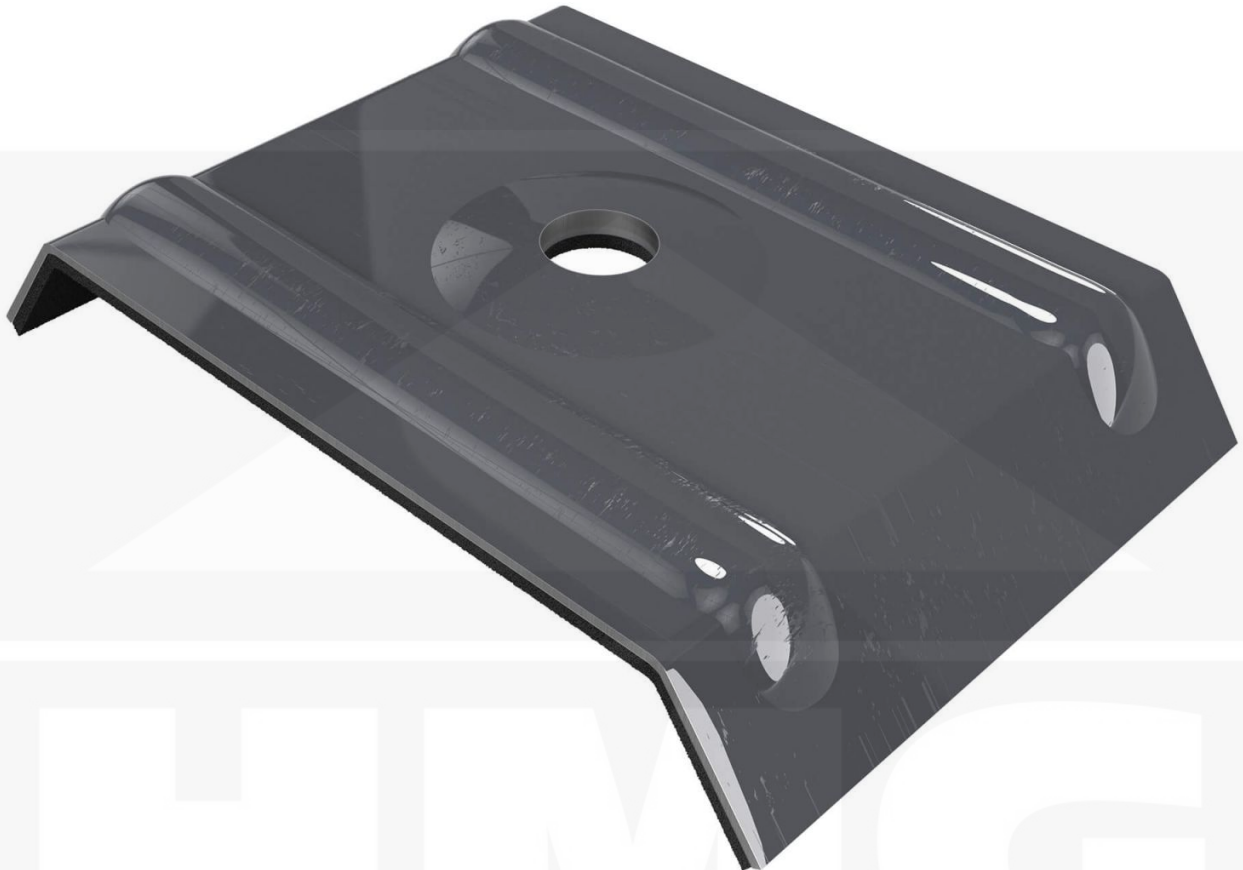

## Kalotten | Profiel 35/1035 | Montage profieltop | Donkergrijs

Artikelnr.: OK413223

**Direct naar het artikel:**

Scan deze barcode gewoon met uw mobiel en u komt direct aan naar het product met verdere informatie, afbeeldingen, video's, etc.

### Weckman Kalotten | Profiel 35/1035 – Veilige bevestiging voor de berg

De kalotten gemaakt van Aluminium zorgen voor een **betrouwbare bevestiging op de bergen van dakplaten**. Ze verdelen de contactdruk van de schroeven optimaal en voorkomen zo beschadiging van het plaatmetaal..

#### Waarom Kalotten | Profiel 35/1035?

- **Perfekte pasvorm voor profiel 35/1035** – Exact op elkaar afgestemd voor een veilige montage.
- **Robuust en duurzaam** – Gemaakt van hoogwaardig.
- **Effectieve bescherming** – Voorkomt het binnendringen van vocht bij de schroefpunten.
- **Praktische verpakking** – 100 stuk in een set voor efficiënte verwerking.
- **In kleur gecoördineerd** – In Donkergrijs (? RAL 7024) voor een harmonieus uiterlijk.

### Tech. Details

Afhalen mogelijk	Ja
Inhoud	100 stuk
Kleur	Donkergrijs (? RAL 7024)
Materiaal	Aluminium
Merk	Weckman
Profiel	35/1035
Staat	Nieuw
Toepassing	Bevestiging berg
Uitvoering	Kallot / Steunbeugel