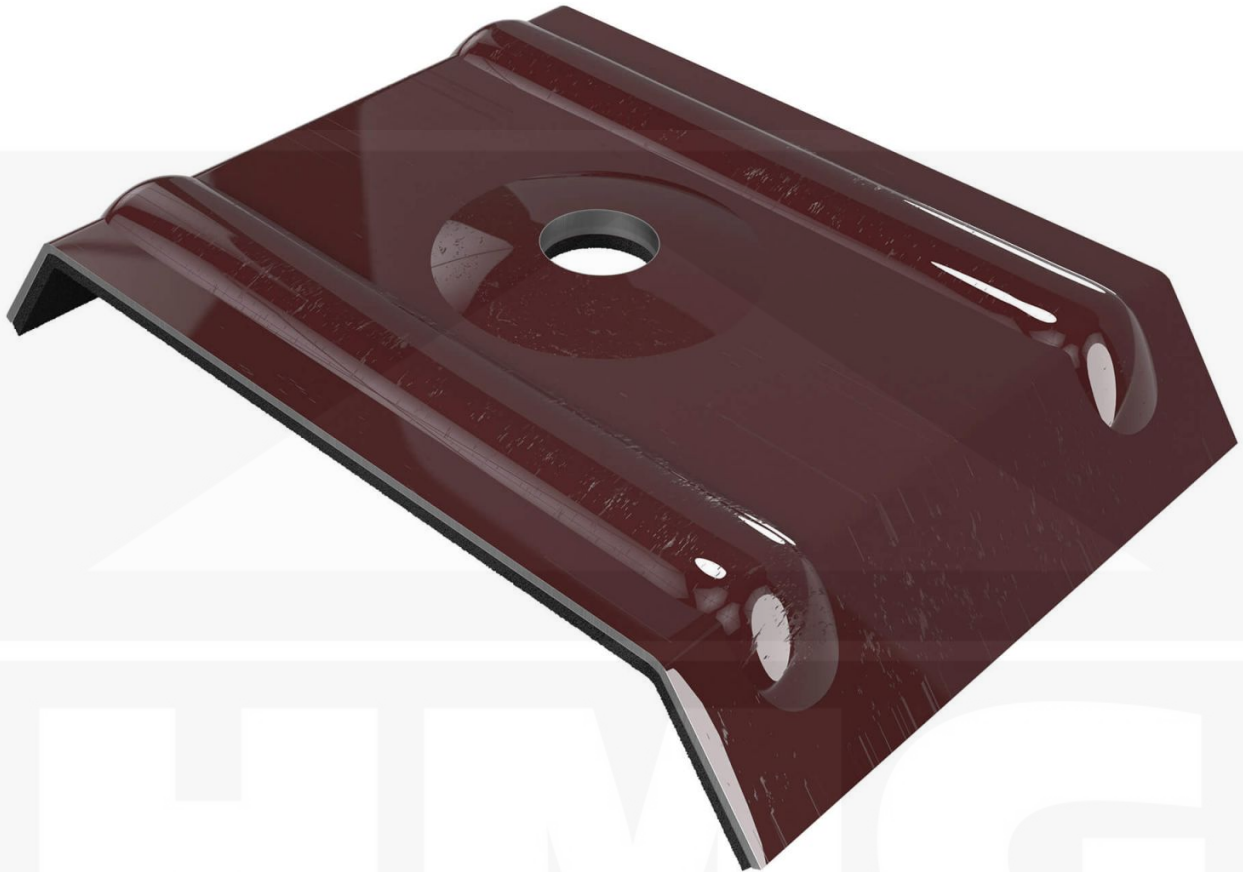

Kalotten | Profiel 35/1035 | Montage profieltop | Wijnrood

Artikelnr.: OK413235

Direct naar het artikel:

Scan deze barcode gewoon met uw mobiel en u komt direct aan naar het product met verdere informatie, afbeeldingen, video's, etc.

Productinfo

Weckman Kalotten | Profiel 35/1035 – Veilige bevestiging voor de berg

De kalotten gemaakt van Aluminium zorgen voor een **betrouwbare bevestiging op de bergen van dakplaten**. Ze verdelen de contactdruk van de schroeven optimaal en voorkomen zo beschadiging van het plaatmetaal..

Waarom Kalotten | Profiel 35/1035?

- **Perfekte pasvorm voor profiel 35/1035** – Exact op elkaar afgestemd voor een veilige montage.
- **Robuust en duurzaam** – Gemaakt van hoogwaardig}.
- **Effectieve bescherming** – Voorkomt het binnendringen van vocht bij de schroefpunten.
- **Praktische verpakking** – 100 stuk in een set voor efficiënte verwerking.
- **In kleur gecoördineerd** – In Wijnrood (RAL 3005) voor een harmonieus uiterlijk.

Bestel nu Kalotten | Profiel 35/1035 - Veilig vastzetten & optimaal beschermen!

Inhoud

- 1 pak = 100 stuk

H M G
B E N E L U X

Tech. Details

Afhalen mogelijk	Ja
Inhoud	100 stuk
Kleur	Wijnrood (RAL 3005)
Materiaal	Aluminium
Merk	Weckman
Profiel	35/1035
Staat	Nieuw
Toepassing	Bevestiging berg
Uitvoering	Kallot / Steunbeugel