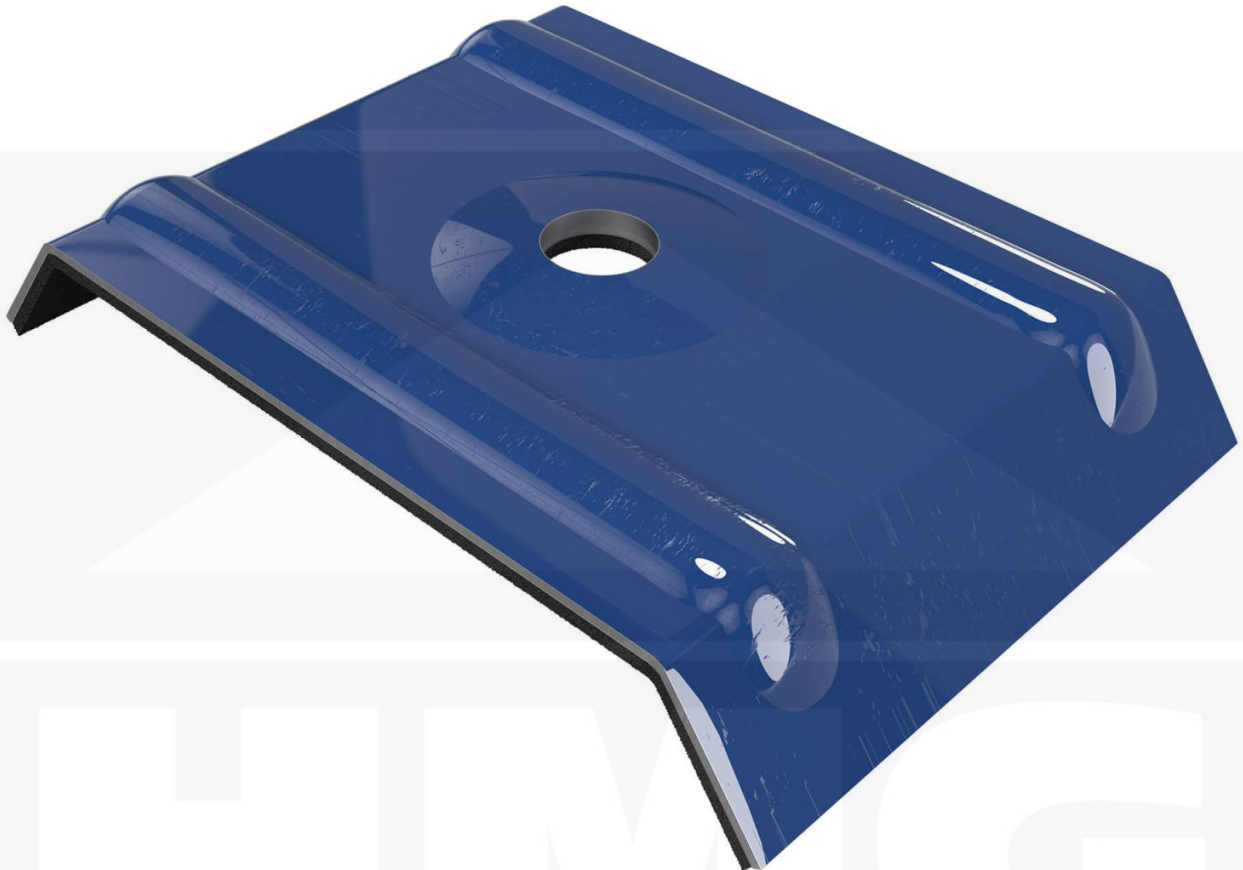

Kalotten | Profiel 35/1035 | Montage profieltop | Gentiaanblauw

Artikelnr.: OK413250

Direct naar het artikel:

Scan deze barcode gewoon met uw mobiel en u komt direct aan naar het product met verdere informatie, afbeeldingen, video's, etc.

Productinfo

Weckman Kalotten | Profiel 35/1035 – Veilige bevestiging voor de berg

De kalotten gemaakt van Aluminium zorgen voor een **betrouwbare bevestiging op de bergen van dakplaten**. Ze verdelen de contactdruk van de schroeven optimaal en voorkomen zo beschadiging van het plaatmetaal..

Waarom Kalotten | Profiel 35/1035?

- **Perfekte pasvorm voor profiel 35/1035** – Exact op elkaar afgestemd voor een veilige montage.
- **Robuust en duurzaam** – Gemaakt van hoogwaardig}.
- **Effectieve bescherming** – Voorkomt het binnendringen van vocht bij de schroefpunten.
- **Praktische verpakking** – 100 stuk in een set voor efficiënte verwerking.
- **In kleur gecoördineerd** – In Gentiaanblauw (RAL 5010) voor een harmonieus uiterlijk.

Tech. Details

Afhalen mogelijk	Ja
Inhoud	100 stuk
Kleur	Gentiaanblauw (RAL 5010)
Materiaal	Aluminium
Merk	Weckman
Profiel	35/1035
Staat	Nieuw
Toepassing	Bevestiging berg
Uitvoering	Kallot / Steunbeugel