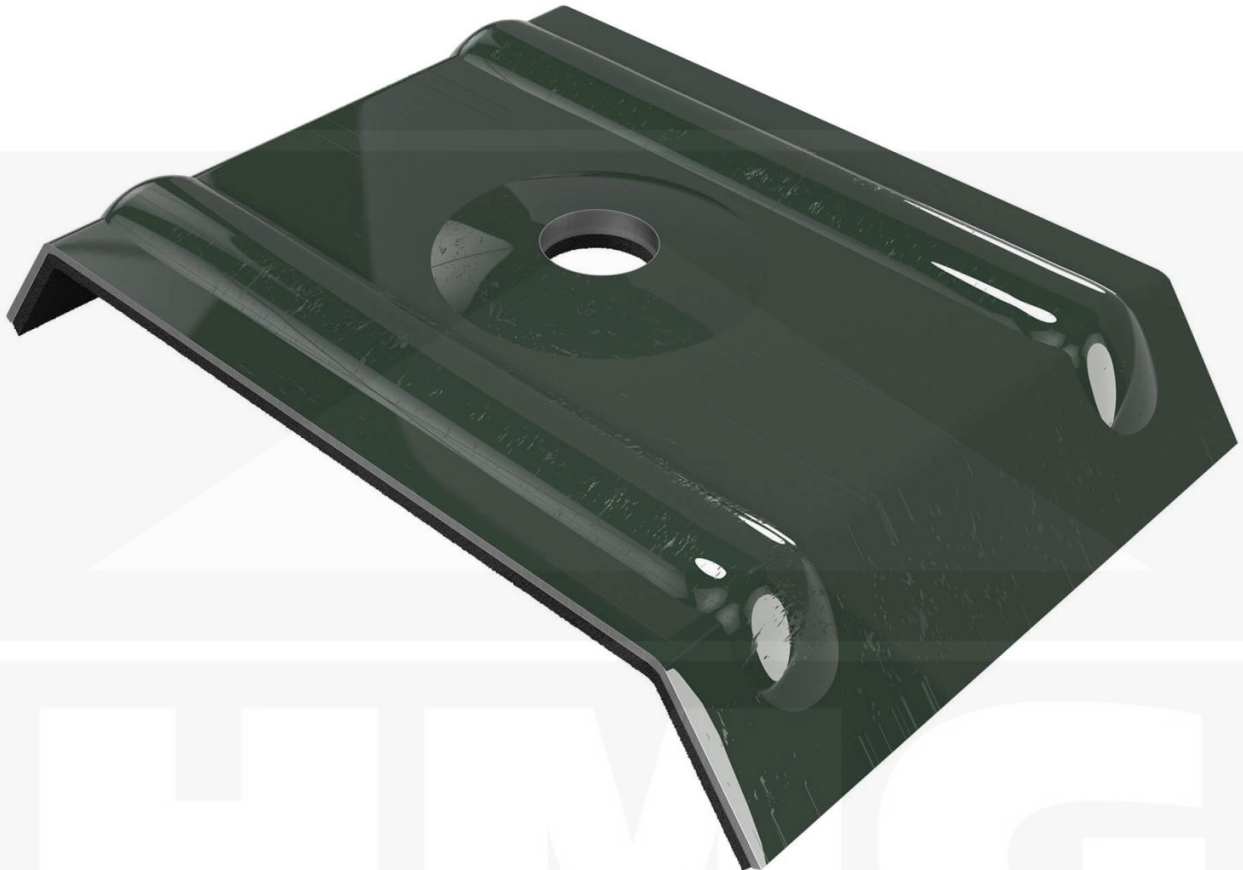

## Kalotten | Profiel 35/1035 | Montage profieltop | Chromoxydegroen

Artikelnr.: OK413260

**Direct naar het artikel:**

Scan deze barcode gewoon met uw mobiel en u komt direct aan naar het product met verdere informatie, afbeeldingen, video's, etc.

### Weckman Kalotten | Profiel 35/1035 – Veilige bevestiging voor de berg

De kalotten gemaakt van Aluminium zorgen voor een **betrouwbare bevestiging op de bergen van dakplaten**. Ze verdelen de contactdruk van de schroeven optimaal en voorkomen zo beschadiging van het plaatmetaal..

#### Waarom Kalotten | Profiel 35/1035?

- **Perfekte pasvorm voor profiel 35/1035** – Exact op elkaar afgestemd voor een veilige montage.
- **Robuust en duurzaam** – Gemaakt van hoogwaardig}.
- **Effectieve bescherming** – Voorkomt het binnendringen van vocht bij de schroefpunten.
- **Praktische verpakking** – 100 stuk in een set voor efficiënte verwerking.
- **In kleur gecoördineerd** – In Chromoxydegroen (RAL 6020) voor een harmonieus uiterlijk.

### Tech. Details

Afhalen mogelijk	Ja
Inhoud	100 stuk
Kleur	Chroomoxydegroen (RAL 6020)
Materiaal	Aluminium
Merk	Weckman
Profiel	35/1035
Staat	Nieuw
Toepassing	Bevestiging berg
Uitvoering	Kallot / Steunbeugel