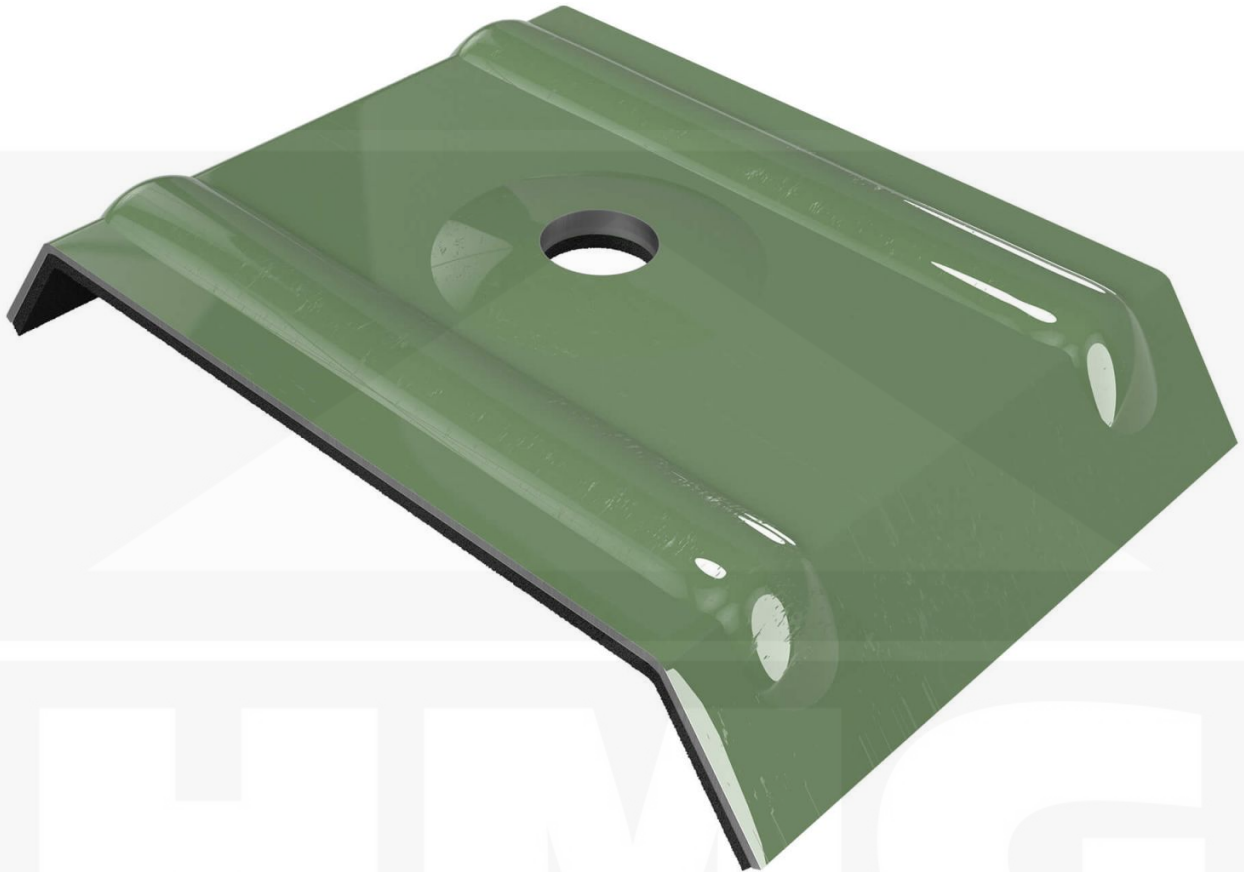

Kalotten | Profiel 35/1035 | Montage profieltop | Resedagroen

Artikelnr.: OK413261

Direct naar het artikel:

Scan deze barcode gewoon met uw mobiel en u komt direct aan naar het product met verdere informatie, afbeeldingen, video's, etc.

Productinfo

Weckman Kalotten | Profiel 35/1035 – Veilige bevestiging voor de berg

De kalotten gemaakt van Aluminium zorgen voor een **betrouwbare bevestiging op de bergen van dakplaten**. Ze verdelen de contactdruk van de schroeven optimaal en voorkomen zo beschadiging van het plaatmetaal..

Waarom Kalotten | Profiel 35/1035?

- **Perfekte pasvorm voor profiel 35/1035** – Exact op elkaar afgestemd voor een veilige montage.
- **Robuust en duurzaam** – Gemaakt van hoogwaardig.
- **Effectieve bescherming** – Voorkomt het binnendringen van vocht bij de schroefpunten.
- **Praktische verpakking** – 100 stuk in een set voor efficiënte verwerking.
- **In kleur gecoördineerd** – In Resedagroen (RAL 6011) voor een harmonieus uiterlijk.

Bestel nu Kalotten | Profiel 35/1035 - Veilig vastzetten & optimaal beschermen!

Inhoud

- 1 pak = 100 stuk

H M G
B E N E L U X

Tech. Details

Afhalen mogelijk	Ja
Inhoud	100 stuk
Kleur	Resedagroen (RAL 6011)
Materiaal	Aluminium
Merk	Weckman
Profiel	35/1035
Staat	Nieuw
Toepassing	Bevestiging berg
Uitvoering	Kallot / Steunbeugel