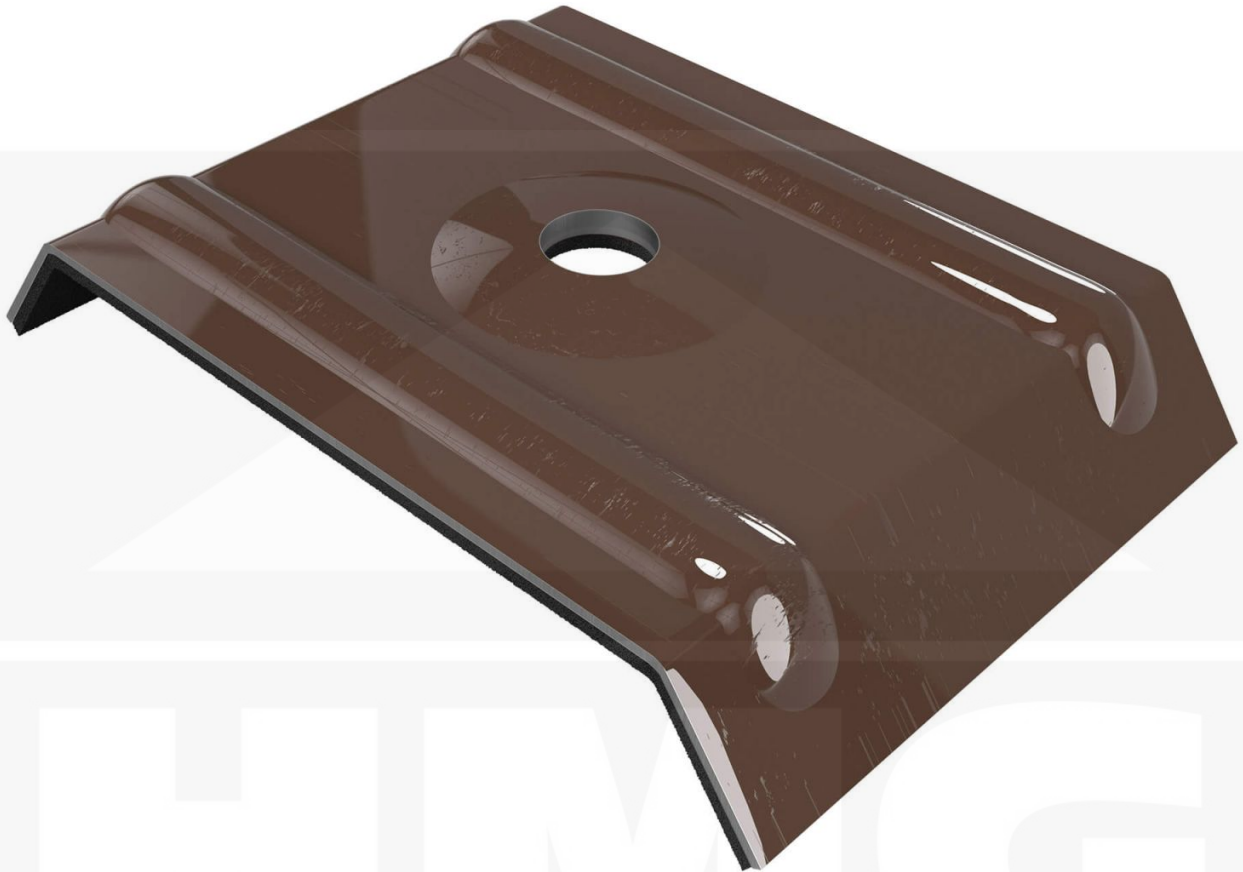

Kalotten | Profiel 35/1035 | Montage profieltop | Sepiabraun

Artikelnr.: OK413280

Direct naar het artikel:

Scan deze barcode gewoon met uw mobiel en u komt direct aan naar het product met verdere informatie, afbeeldingen, video's, etc.

Productinfo

Weckman Kalotten | Profiel 35/1035 – Veilige bevestiging voor de berg

De kalotten gemaakt van Aluminium zorgen voor een **betrouwbare bevestiging op de bergen van dakplaten**. Ze verdelen de contactdruk van de schroeven optimaal en voorkomen zo beschadiging van het plaatmetaal..

Waarom Kalotten | Profiel 35/1035?

- **Perfekte pasvorm voor profiel 35/1035** – Exact op elkaar afgestemd voor een veilige montage.
- **Robuust en duurzaam** – Gemaakt van hoogwaardig}.
- **Effectieve bescherming** – Voorkomt het binnendringen van vocht bij de schroefpunten.
- **Praktische verpakking** – 100 stuk in een set voor efficiënte verwerking.
- **In kleur gecoördineerd** – In Sepiabraun (RAL 8014) voor een harmonieus uiterlijk.

Bestel nu Kalotten | Profiel 35/1035 - Veilig vastzetten & optimaal beschermen!

Inhoud

- 1 pak = 100 stuk

H M G
B E N E L U X

Tech. Details

Afhalen mogelijk	Ja
Inhoud	100 stuk
Kleur	Sepiabruin (RAL 8014)
Materiaal	Aluminium
Merk	Weckman
Profiel	35/1035
Staat	Nieuw
Toepassing	Bevestiging berg
Uitvoering	Kallot / Steunbeugel