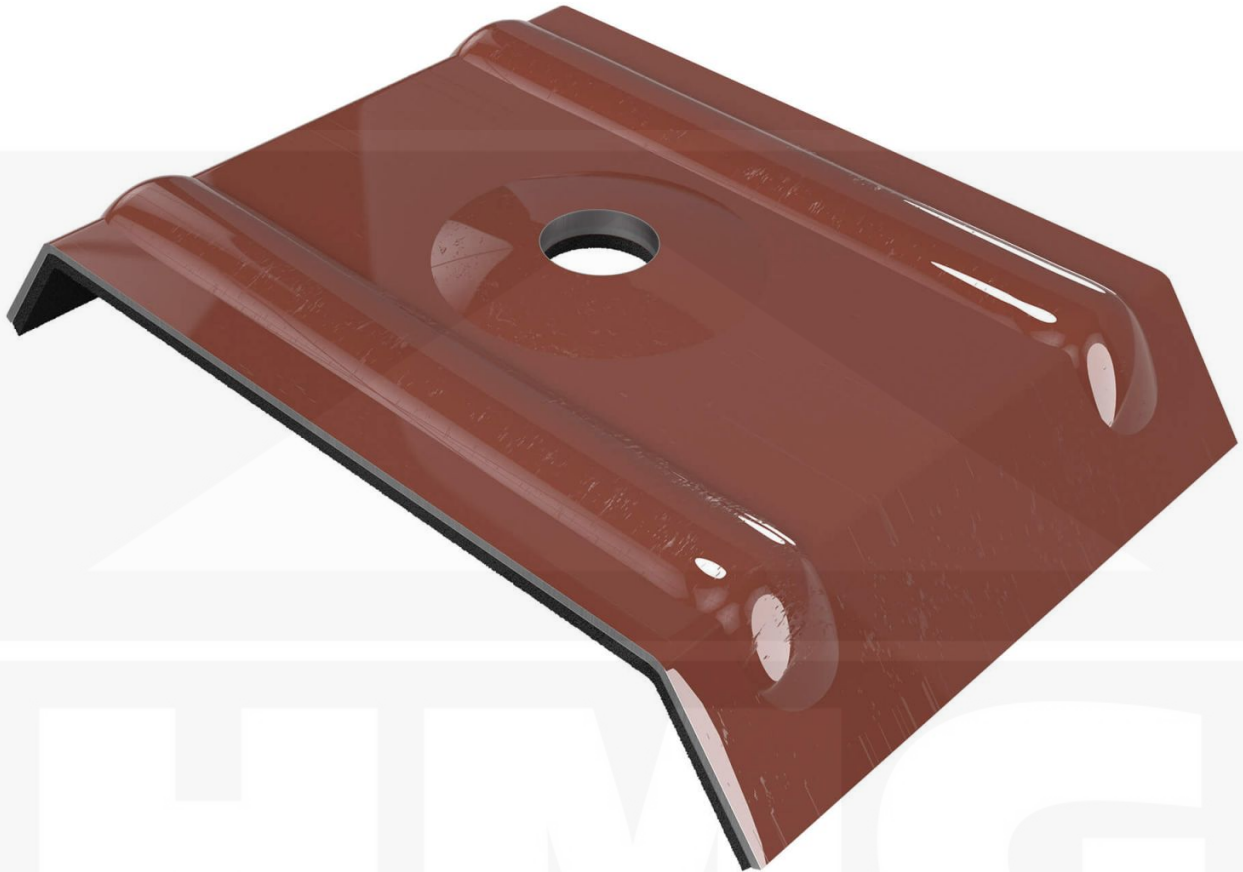

## Kalotten | Profiel 35/1035 | Montage profieltop | Roodbruin

Artikelnr.: OK413282

**Direct naar het artikel:**

Scan deze barcode gewoon met uw mobiel en u komt direct aan naar het product met verdere informatie, afbeeldingen, video's, etc.

### Weckman Kalotten | Profiel 35/1035 – Veilige bevestiging voor de berg

De kalotten gemaakt van Aluminium zorgen voor een **betrouwbare bevestiging op de bergen van dakplaten**. Ze verdelen de contactdruk van de schroeven optimaal en voorkomen zo beschadiging van het plaatmetaal..

#### Waarom Kalotten | Profiel 35/1035?

- **Perfekte pasvorm voor profiel 35/1035** – Exact op elkaar afgestemd voor een veilige montage.
- **Robuust en duurzaam** – Gemaakt van hoogwaardig}.
- **Effectieve bescherming** – Voorkomt het binnendringen van vocht bij de schroefpunten.
- **Praktische verpakking** – 100 stuk in een set voor efficiënte verwerking.
- **In kleur gecoördineerd** – In Roodbruin (RAL 8012) voor een harmonieus uiterlijk.

### Tech. Details

Afhalen mogelijk	Ja
Inhoud	100 stuk
Kleur	Roodbruin (RAL 8012)
Materiaal	Aluminium
Merk	Weckman
Profiel	35/1035
Staat	Nieuw
Toepassing	Bevestiging berg
Uitvoering	Kallot / Steunbeugel