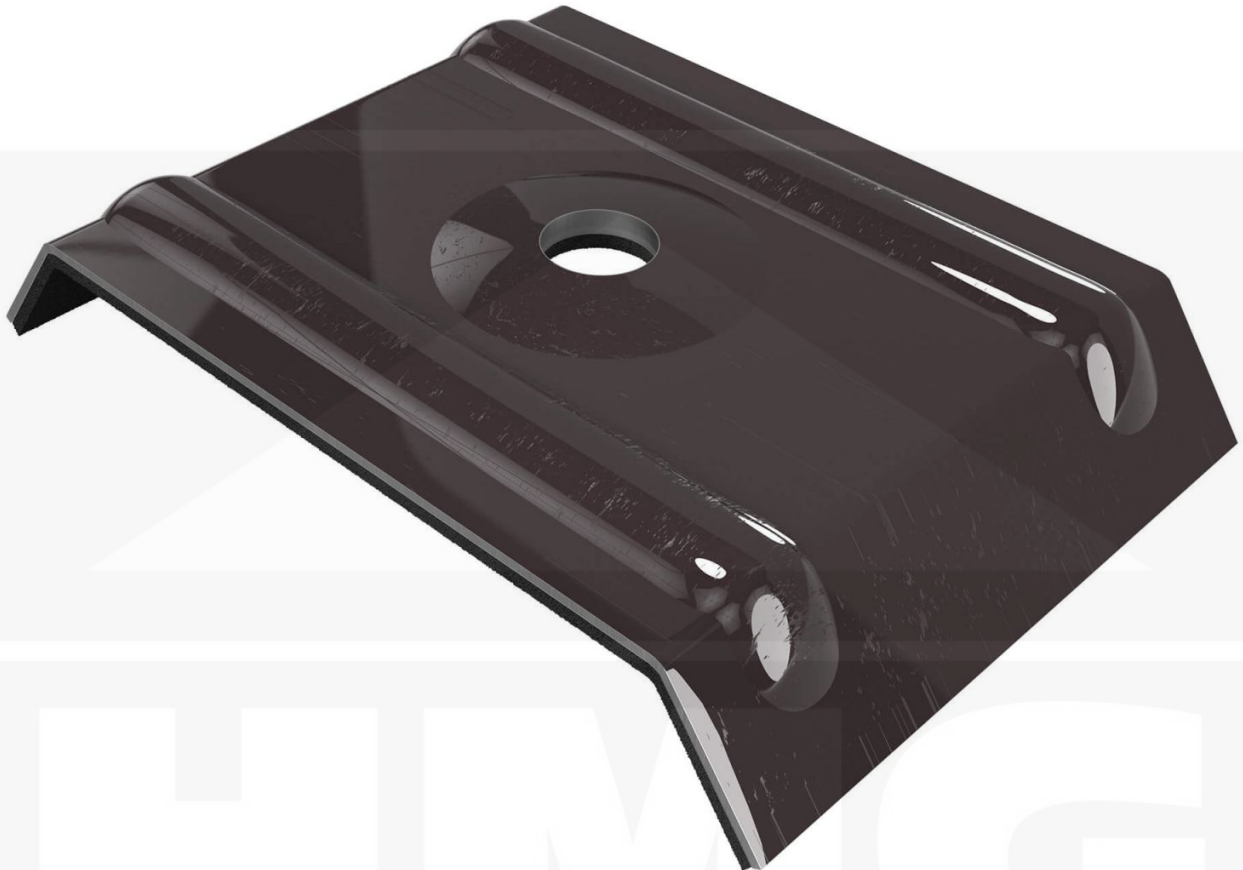

Kalotten | Profiel 35/1035 | Montage profieltop | Chocoladebruin

Artikelnr.: OK413287

Direct naar het artikel:

Scan deze barcode gewoon met uw mobiel en u komt direct aan naar het product met verdere informatie, afbeeldingen, video's, etc.

Productinfo

Weckman Kalotten | Profiel 35/1035 – Veilige bevestiging voor de berg

De kalotten gemaakt van Aluminium zorgen voor een **betrouwbare bevestiging op de bergen van dakplaten**. Ze verdelen de contactdruk van de schroeven optimaal en voorkomen zo beschadiging van het plaatmetaal..

Waarom Kalotten | Profiel 35/1035?

- **Perfekte pasvorm voor profiel 35/1035** – Exact op elkaar afgestemd voor een veilige montage.
- **Robuust en duurzaam** – Gemaakt van hoogwaardig}.
- **Effectieve bescherming** – Voorkomt het binnendringen van vocht bij de schroefpunten.
- **Praktische verpakking** – 100 stuk in een set voor efficiënte verwerking.
- **In kleur gecoördineerd** – In Chocolatebruin (RAL 8017) voor een harmonieus uiterlijk.

Bestel nu Kalotten | Profiel 35/1035 - Veilig vastzetten & optimaal beschermen!

Inhoud

- 1 pak = 100 stuk

H M G
B E N E L U X

Tech. Details

Afhalen mogelijk	Ja
Inhoud	100 stuk
Kleur	Chocoladebruin (RAL 8017)
Materiaal	Aluminium
Merk	Weckman
Profiel	35/1035
Staat	Nieuw
Toepassing	Bevestiging berg
Uitvoering	Kallot / Steunbeugel