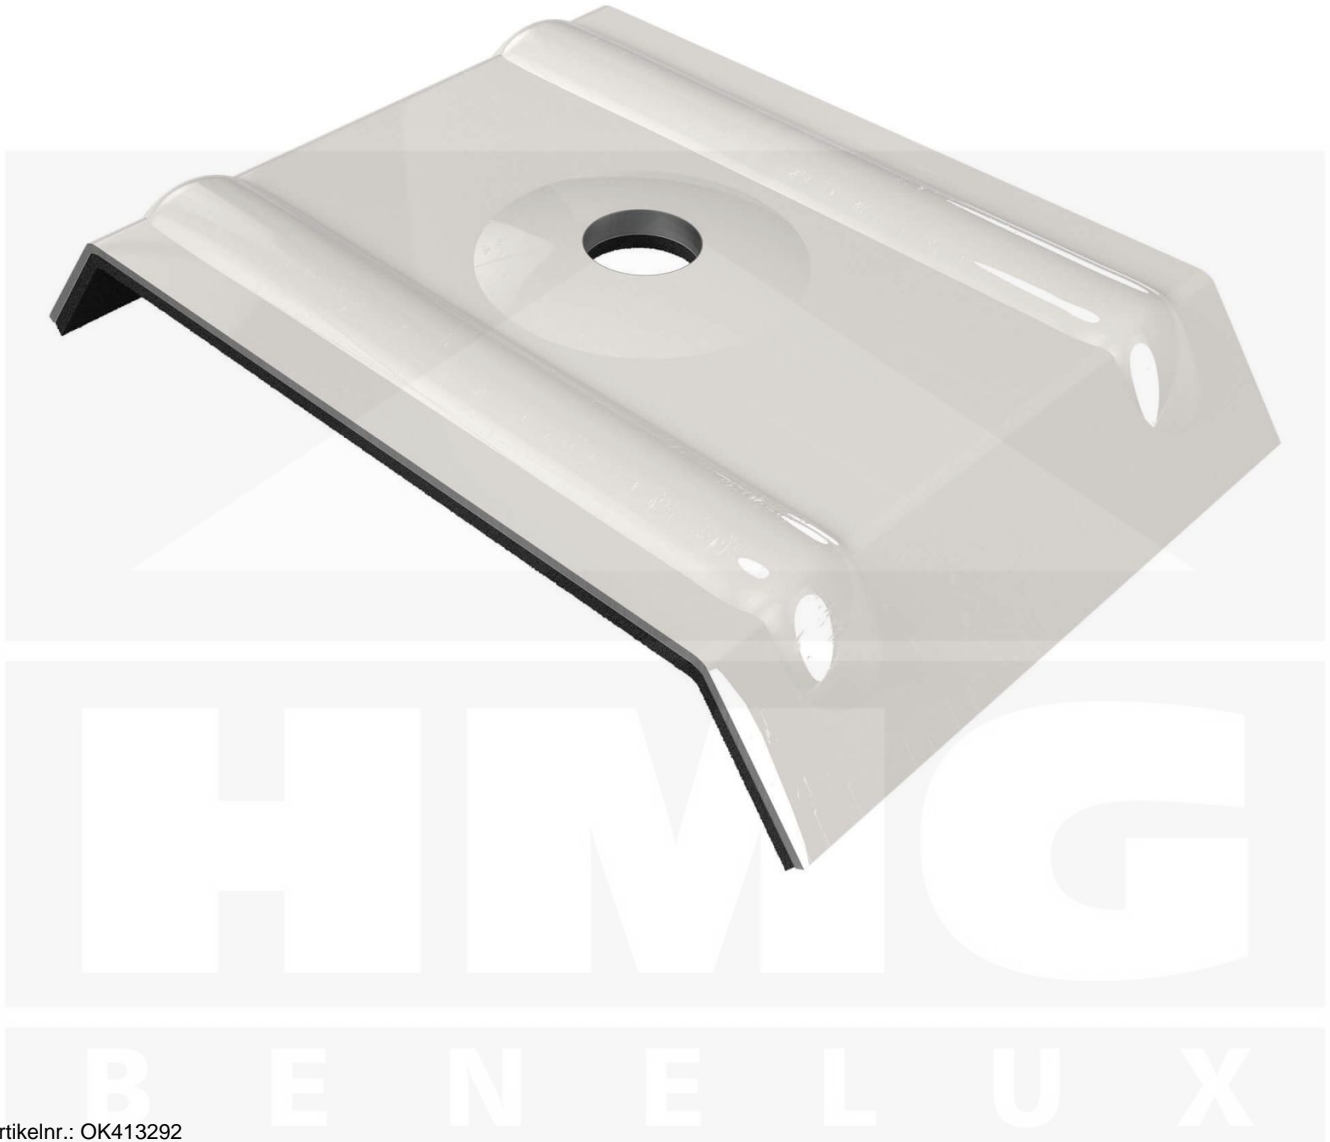

Kalotten | Profiel 35/1035 | Montage profieltop | Grijswit

Artikelnr.: OK413292

Direct naar het artikel:

Scan deze barcode gewoon met uw mobiel en u komt direct aan naar het product met verdere informatie, afbeeldingen, video's, etc.

Productinfo

Weckman Kalotten | Profiel 35/1035 – Veilige bevestiging voor de berg

De kalotten gemaakt van Aluminium zorgen voor een **betrouwbare bevestiging op de bergen van dakplaten**. Ze verdelen de contactdruk van de schroeven optimaal en voorkomen zo beschadiging van het plaatmetaal..

Waarom Kalotten | Profiel 35/1035?

- **Perfekte pasvorm voor profiel 35/1035** – Exact op elkaar afgestemd voor een veilige montage.
- **Robuust en duurzaam** – Gemaakt van hoogwaardig}.
- **Effectieve bescherming** – Voorkomt het binnendringen van vocht bij de schroefpunten.
- **Praktische verpakking** – 100 stuk in een set voor efficiënte verwerking.
- **In kleur gecoördineerd** – In Grijswit (RAL 9002) voor een harmonieus uiterlijk.

Bestel nu Kalotten | Profiel 35/1035 - Veilig vastzetten & optimaal beschermen!

Inhoud

- 1 pak = 100 stuk

H M G
B E N E L U X

Tech. Details

| | |
|------------------|----------------------|
| Afhalen mogelijk | Ja |
| Inhoud | 100 stuk |
| Kleur | Grijswit (RAL 9002) |
| Materiaal | Aluminium |
| Merk | Weckman |
| Profiel | 35/1035 |
| Staat | Nieuw |
| Toepassing | Bevestiging berg |
| Uitvoering | Kallot / Steunbeugel |