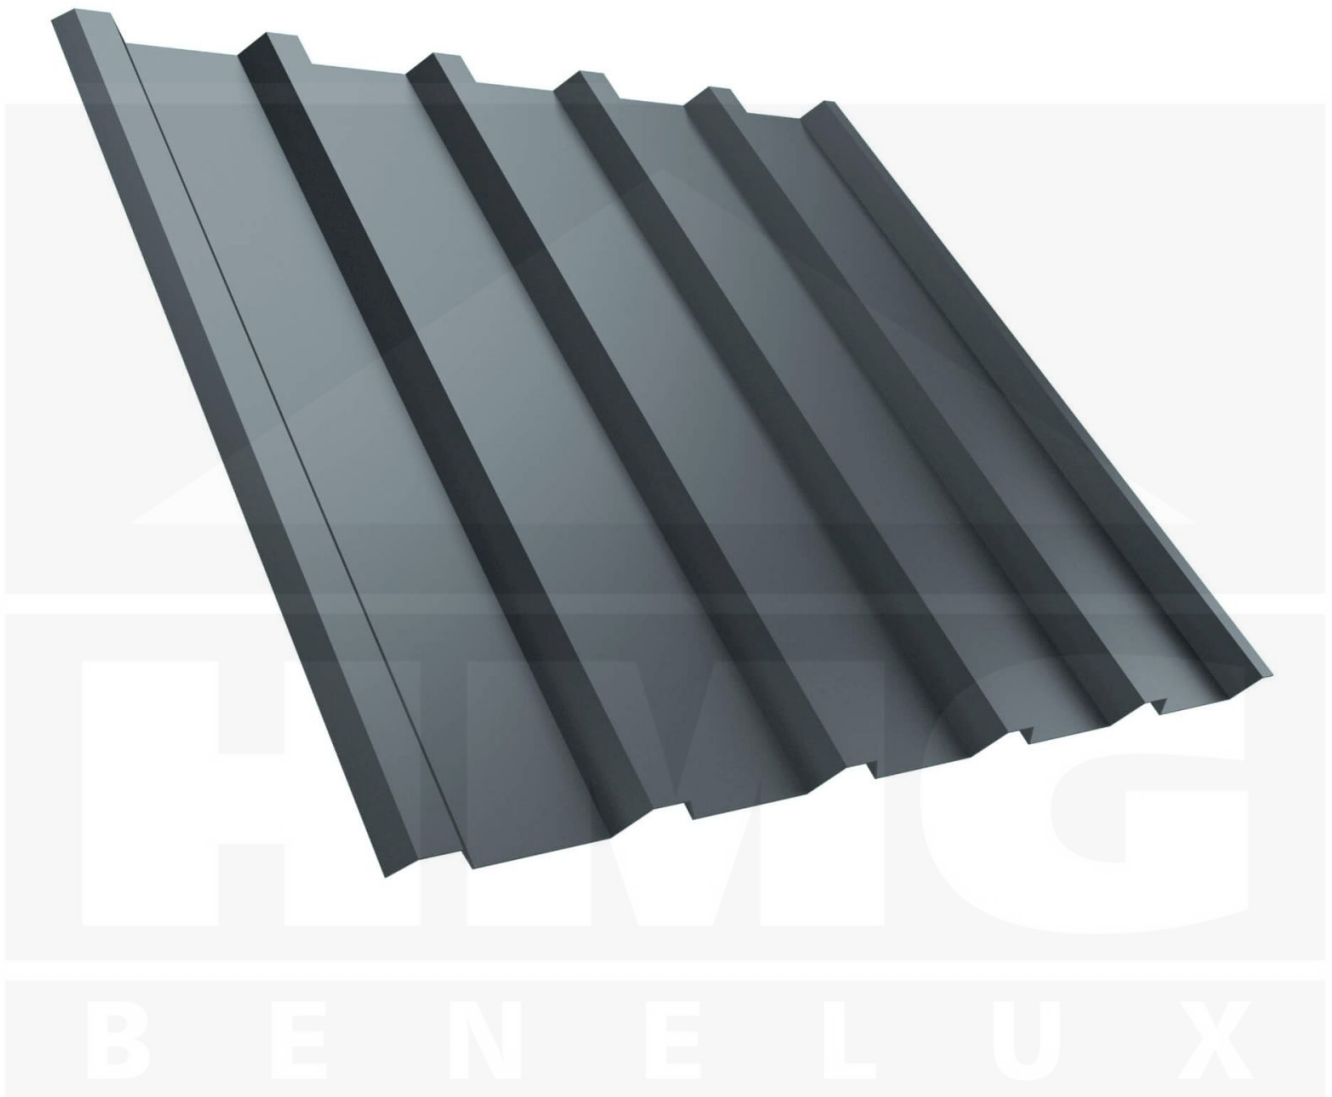

## Damwandplaat T35M | Dak | Staal 0,63 mm | 200 µm HPS Ultra® | 7040 - Venstergrijs

Artikelnr.: PT35MDHP06370

**Direct naar het artikel:**

Scan deze barcode gewoon met uw mobiel en u komt direct aan naar het product met verdere informatie, afbeeldingen, video's, etc.

### Polmetal Damwandplaat T35M | Dak – De ideale oplossing voor duurzame daken

Bent u op zoek naar een duurzame, weerbestendige **damwandplaat**? Deze dakplaat combineert stabiliteit, eenvoudige montage en hoge weerstand - perfect voor allerlei soorten daken.

Een **weerbestendig dak** is essentieel voor elk bouwproject - het beschermt uw gebouw op betrouwbare wijze tegen regen, sneeuw en intens zonlicht. Deze dakplaten zijn speciaal ontwikkeld om een **robuuste en duurzame dakoplossing** te bieden. Het maakt indruk met eenvoudige montage, hoge duurzaamheid en een bestendige coating.

Gemaakt van **Staal** met een **materiaaldikte van 0,63 mm**, biedt het een robuuste dakoplossing. De **plaatbreedte van 1080 mm** en de **effectieve werkende breedte van 1050 mm** maken een snelle en efficiënte montage mogelijk. Dankzij de **200 µm HPS Ultra® coating** in **Venstergrijs (RAL 7040)** blijft het materiaal permanent beschermd tegen corrosie, terwijl de **profielhoogte van 35 mm** extra stabiliteit biedt. De **geïntegreerde anti-capillaire groef** voorkomt het binnendringen van vocht bij de overlappingsen en zorgt voor een optimale waterafvoer.