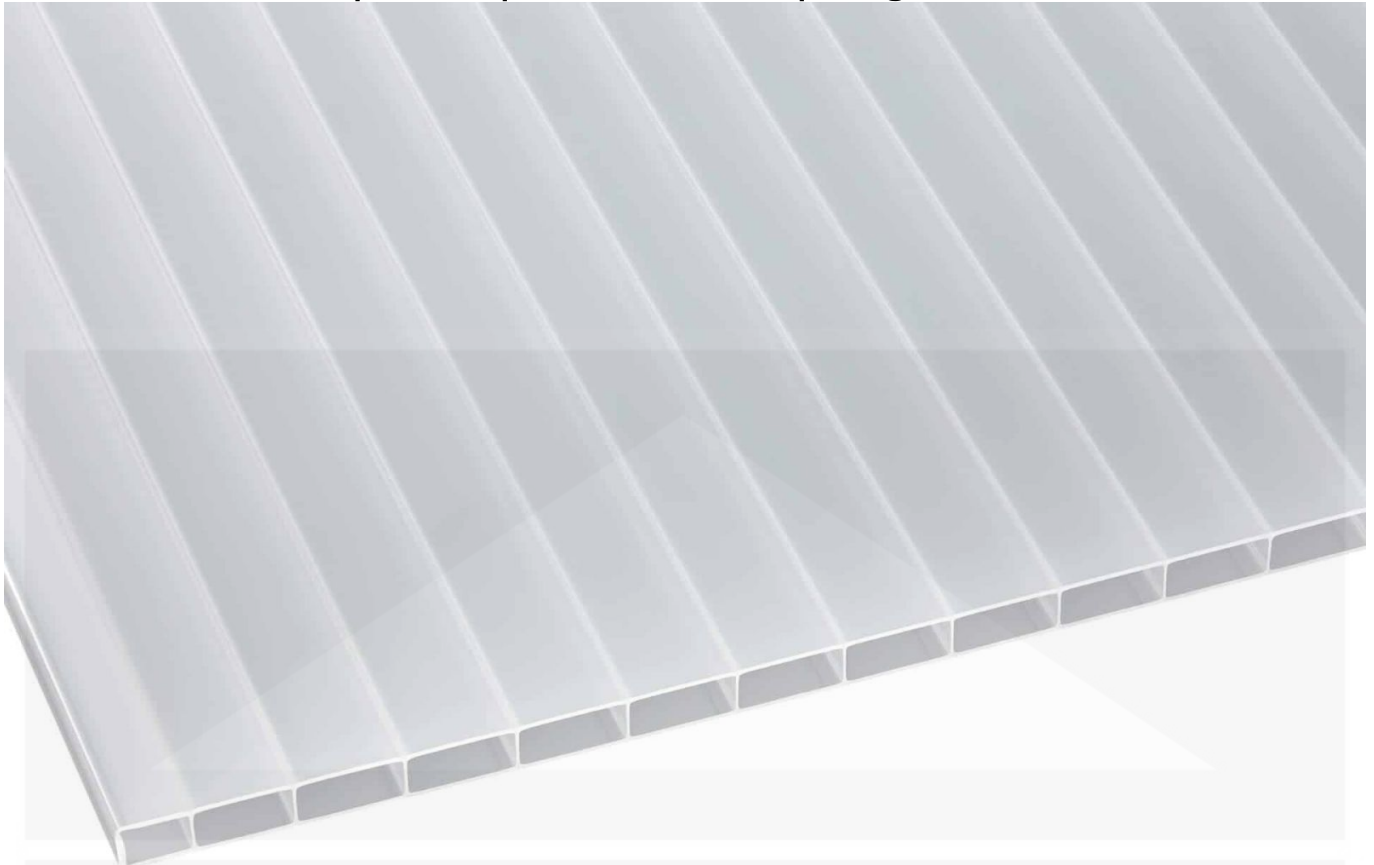

Acrylaat kanaalplaat | 16 mm | Profiel A1 | Voordeelpakket | Plaatbreedte 98 cm | Helder | Breedte 4,09 m | Lengte 7,00 m

Artikelnr.: SDA16O98A14070

Direct naar het artikel:

Scan deze barcode gewoon met uw mobiel en u komt direct aan naar het product met verdere informatie, afbeeldingen, video's, etc.

Productinfo

Scobalit Acrylaat kanaalplaat | 16 mm | Profiel A1 | Voordeelpakket – De ideale oplossing voor isolerende & lichtdoorlatende dakbedekking

Bent u op zoek naar een duurzame, weerbestendige kanaalplaat voor uw dak of muur? Deze Acrylaat kanaalplaat met **2-wandig structuur** combineert hoge stabiliteit, uitstekende thermische isolatie en geharmoniseerde lichttransmissie - ideaal voor energie-efficiënte en duurzame dakbedekking.

Zonder een duurzame kanaalplaat kan een dak snel warmte verliezen en door het weer worden aangetast. Deze kanaalplaat is speciaal ontwikkeld voor een **robuuste en duurzame oplossing voor lichtdoorlatende, thermisch isolerende dakbedekking**. Het overtuigt door eenvoudige verwerking, hoge weerstand en een UV-bestendig oppervlak.

Gemaakt van **Acrylaat** met een **materiaaldikte van 16 mm**, biedt het een robuuste dakoplossing. De **plaatbreedte van 98 cm** maakt een snelle en efficiënte montage mogelijk. De **Opaal wit** variant zorgt voor optimale lichtomstandigheden en past harmonieus in uw omgeving, terwijl de **kamerbreedte van 32 mm** voor extra stabiliteit en thermische isolatie zorgt.