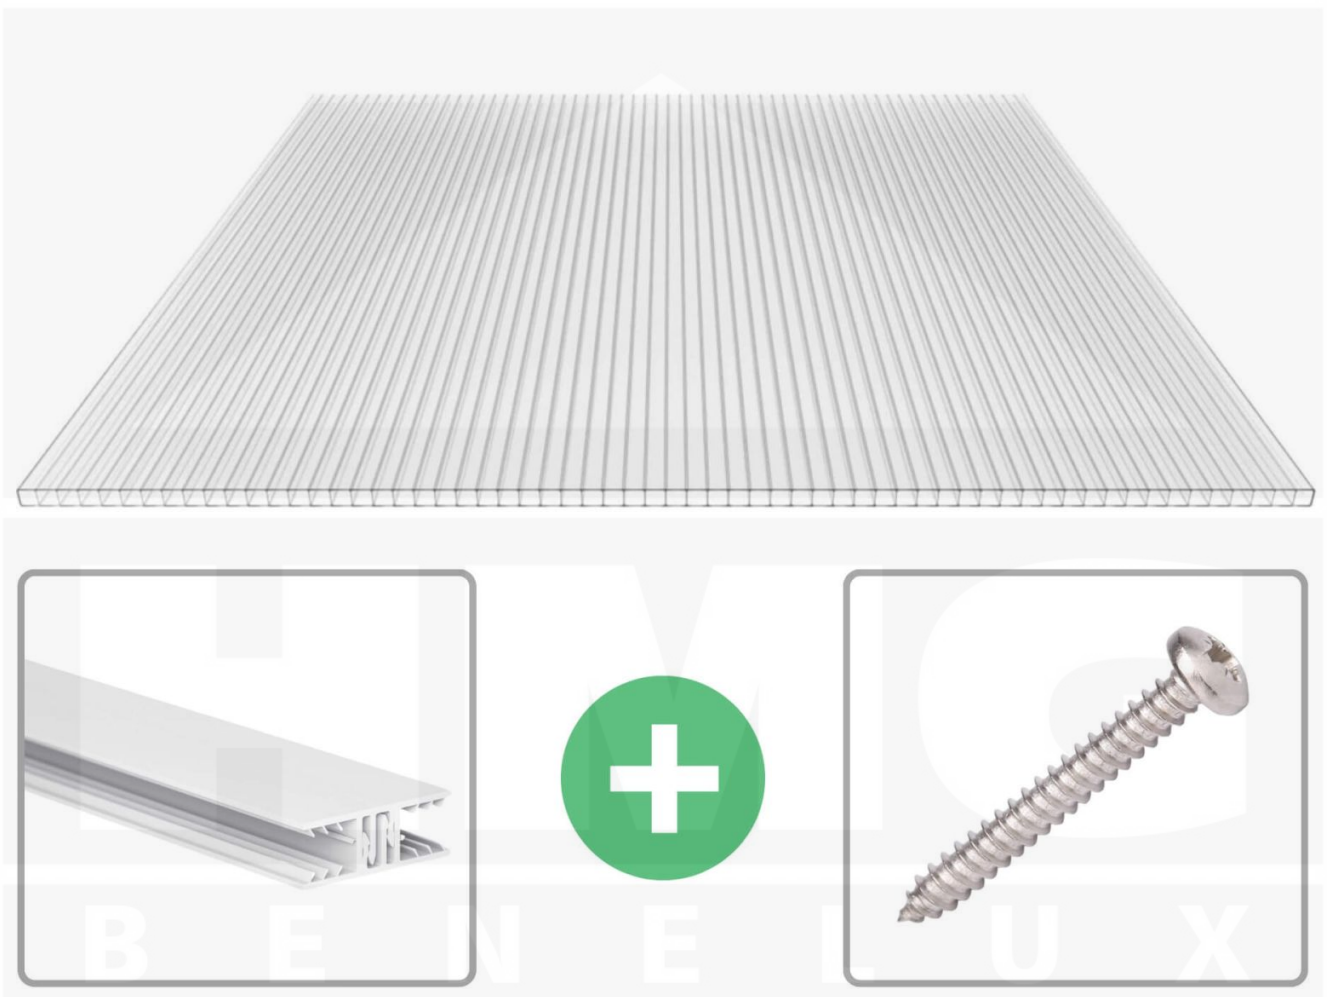

**Polycarbonaat kanaalplaat | 10 mm | Profiel Zeven | Voordeelpakket |
Plaatbreedte 1050 mm | Helder | Breedte 9,88 m | Lengte 6,00 m**

Artikelnr.: VP10K105ZS9060

Direct naar het artikel:

Scan deze barcode gewoon met uw mobiel en u komt direct aan naar het product met verdere informatie, afbeeldingen, video's, etc.

Productinfo

SALUX Polycarbonaat kanaalplaat | 10 mm | Profiel Zeven | Voordeelpakket – De ideale oplossing voor isolerende & lichtdoorlatende dakbedekking

Bent u op zoek naar een duurzame, weerbestendige kanaalplaat voor uw dak of muur? Deze Polycarbonaat kanaalplaat met **2-wandig structuur** combineert hoge stabiliteit, uitstekende thermische isolatie en geharmoniseerde lichttransmissie - ideaal voor energie-efficiënte en duurzame dakbedekking.

Gemaakt van **Polycarbonaat** met een **materiaaldikte van 10 mm**, biedt het een robuuste dakoplossing. De **plaatbreedte van 1050 mm** maakt een snelle en efficiënte montage mogelijk. De **Helder** variant zorgt voor optimale lichtomstandigheden en past harmonieus in uw omgeving, terwijl de **kamerbreedte van 10 mm** voor extra stabiliteit en thermische isolatie zorgt.

Alles perfect op elkaar afgestemd - zo bespaart u tijd en moeite bij het bestellen en kunt u meteen beginnen met de montage.

Waarom Polycarbonaat kanaalplaat | 10 mm | Profiel Zeven | Voordeelpakket?

- **Polycarbonaat** – Bijna onbreekbaar, goede UV-bestendigheid. [Meer info](#)
- **Dikte** – Robuust 10 mm voor hoog draagvermogen & stabiliteit.
- **Structuur** – 2-wandig, visueel aantrekkelijk & functioneel.
- **Lichttransmissie** – Laat ongeveer 80 % van natuurlijk licht door.
- **Weerbestendig** – Beschermd tegen UV-stralen & vocht.
- **Hittebestendig** – Tot 120° temperatuurbestendig.
- **Eenvoudige montage** – Profiel Zeven als Kliksysteem.
- **Complete set voor veilige installatie** – Alle belangrijke onderdelen inbegrepen.
- **Garantie** – Wettelijk op materiaalkwaliteit voor betrouwbaarheid.