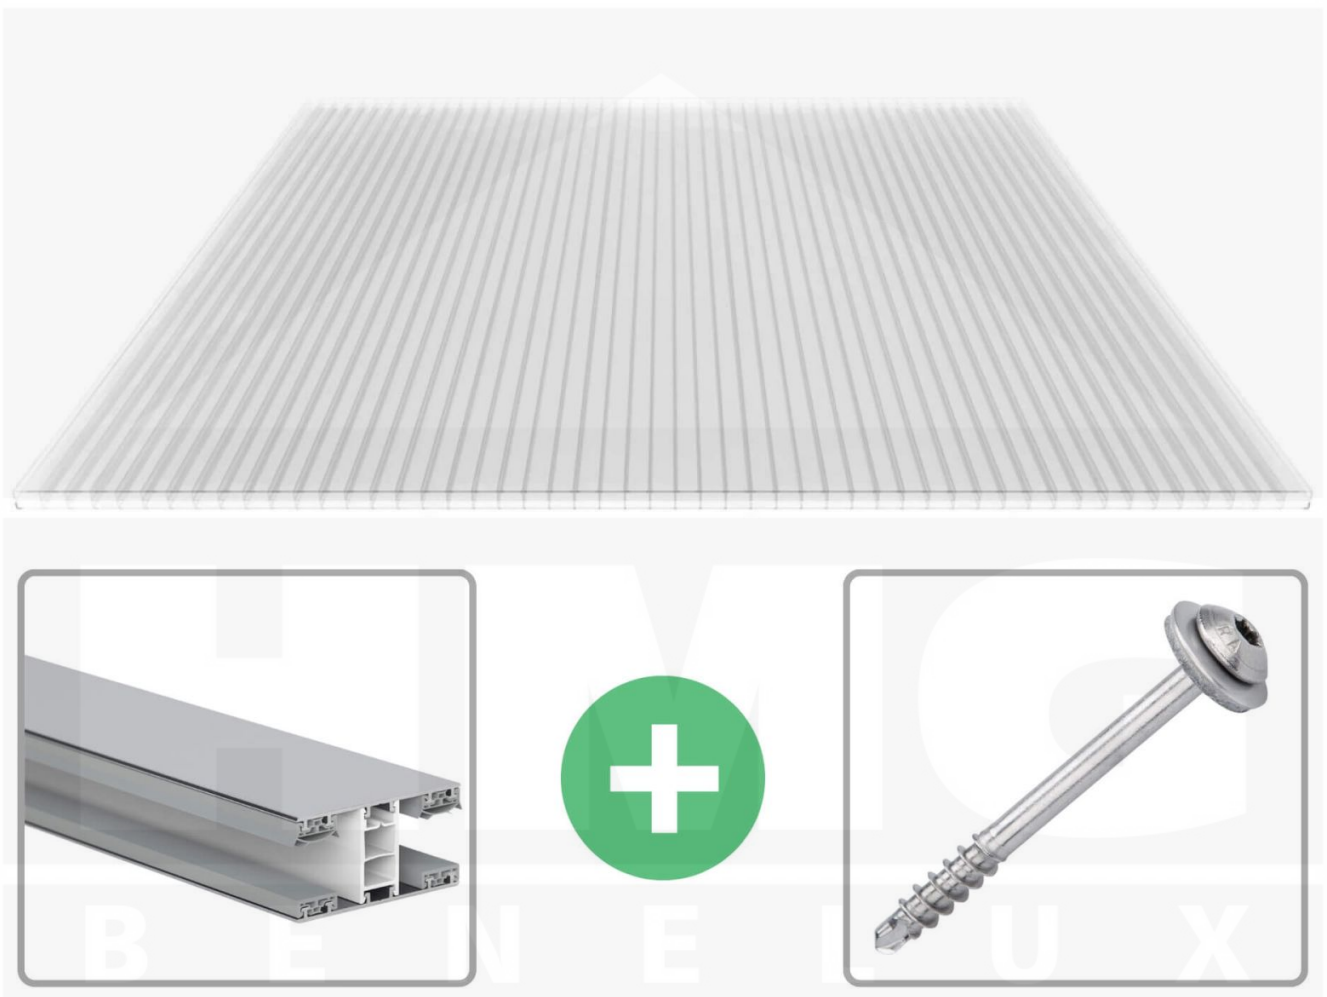

**Polycarbonaat kanaalplaat | 16 mm | Profiel Mendig | Voordeelpakket |
Plaatbreedte 98 cm | Helder | Breedte 5,11 m | Lengte 5,00 m**

Artikelnr.: VP16K98MP5050

Direct naar het artikel:

Scan deze barcode gewoon met uw mobiel en u komt direct aan naar het product met verdere informatie, afbeeldingen, video's, etc.

Productinfo

SALUX Polycarbonaat kanaalplaat | 16 mm | Profiel Mendig | Voordeelpakket – De ideale oplossing voor isolerende & lichtdoorlatende dakbedekking

Bent u op zoek naar een duurzame, weerbestendige kanaalplaat voor uw dak of muur? Deze Polycarbonaat kanaalplaat met **3-wandig structuur** combineert hoge stabiliteit, uitstekende thermische isolatie en geharmoniseerde lichttransmissie - ideaal voor energie-efficiënte en duurzame dakbedekking.

Zonder een duurzame kanaalplaat kan een dak snel warmte verliezen en door het weer worden aangetast. Deze kanaalplaat is speciaal ontwikkeld voor een **robuuste en duurzame oplossing voor lichtdoorlatende, thermisch isolerende dakbedekking**. Het overtuigt door eenvoudige verwerking, hoge weerstand en een UV-bestendig oppervlak.

Gemaakt van **Polycarbonaat** met een **materiaaldikte van 16 mm**, biedt het een robuuste dakoplossing. De **plaatbreedte van 98 cm** maakt een snelle en efficiënte montage mogelijk. De **Helder** variant zorgt voor optimale lichtomstandigheden en past harmonieus in uw omgeving, terwijl de **kamerbreedte van 19 mm** voor extra stabiliteit en thermische isolatie zorgt.