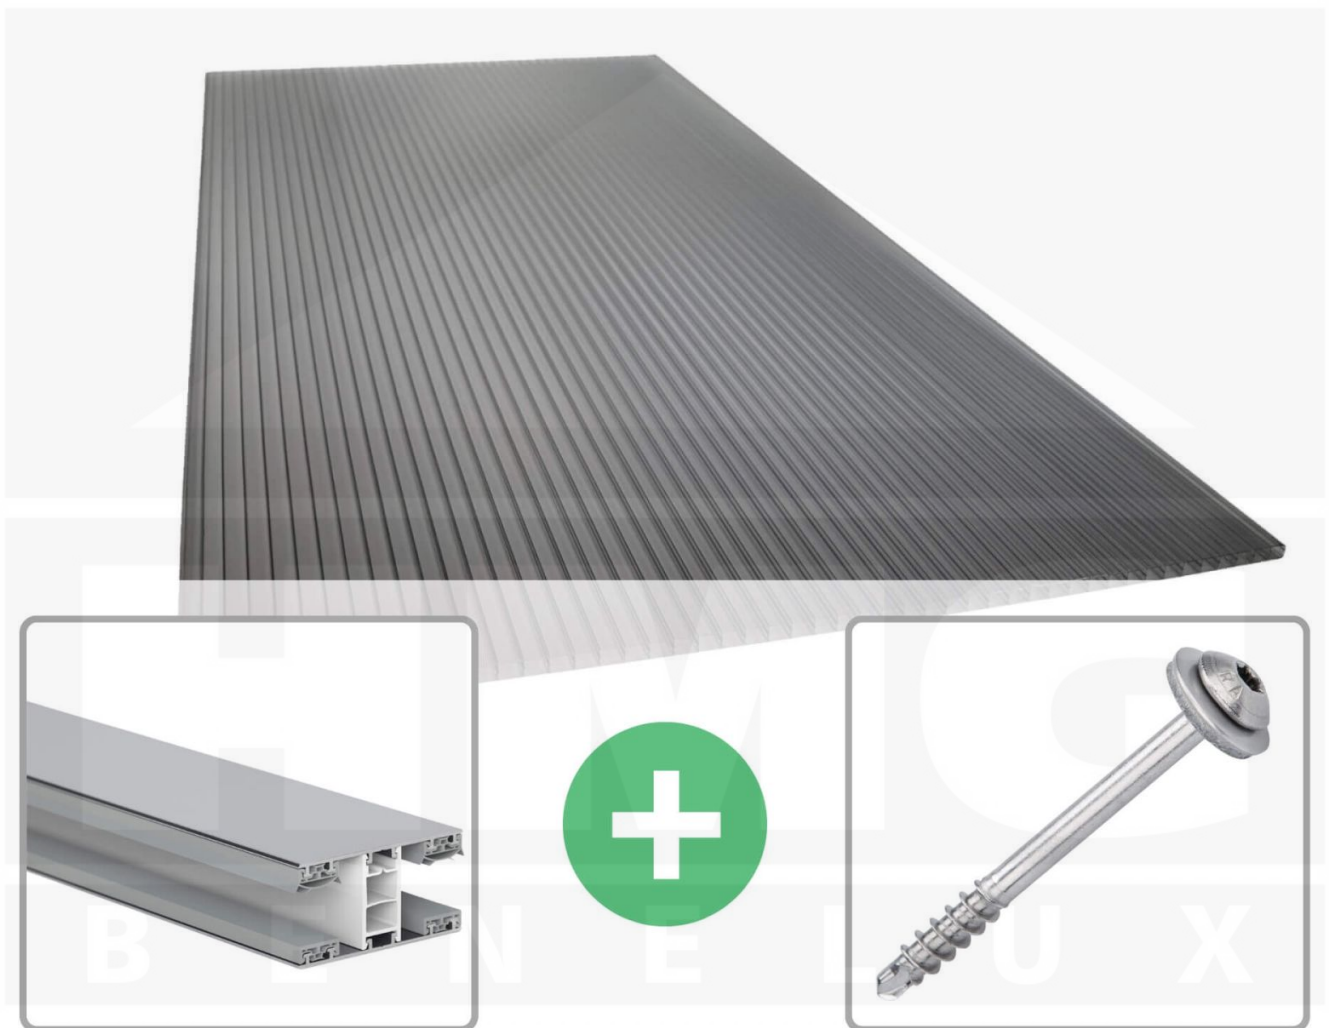

**Polycarbonaat kanaalplaat | 16 mm | Profiel Mendig | Voordeelpakket |
Plaatbreedte 98 cm | Antracietgrijs | Novalite | Breedte 4,10 m | Lengte 7,00
m**

Artikelnr.: VP16NA98MP4070

Direct naar het artikel:

Scan deze barcode gewoon met uw mobiel en u komt direct aan naar het product met verdere informatie, afbeeldingen, video's, etc.

Productinfo

SALUX Polycarbonaat kanaalplaat | 16 mm | Profiel Mendig | Voordeelpakket – De ideale oplossing voor isolerende & lichtdoorlatende dakbedekking

Bent u op zoek naar een duurzame, weerbestendige kanaalplaat voor uw dak of muur? Deze Polycarbonaat kanaalplaat met **3-wandig structuur** combineert hoge stabiliteit, uitstekende thermische isolatie en geharmoniseerde lichttransmissie - ideaal voor energie-efficiënte en duurzame dakbedekking.

Gemaakt van **Polycarbonaat** met een **materiaaldikte van 16 mm**, biedt het een robuuste dakoplossing. De **plaatbreedte van 98 cm** maakt een snelle en efficiënte montage mogelijk. De **Antraciet** variant zorgt voor optimale lichtomstandigheden en past harmonieus in uw omgeving, terwijl de **kamerbreedte van 19 mm** voor extra stabiliteit en thermische isolatie zorgt.