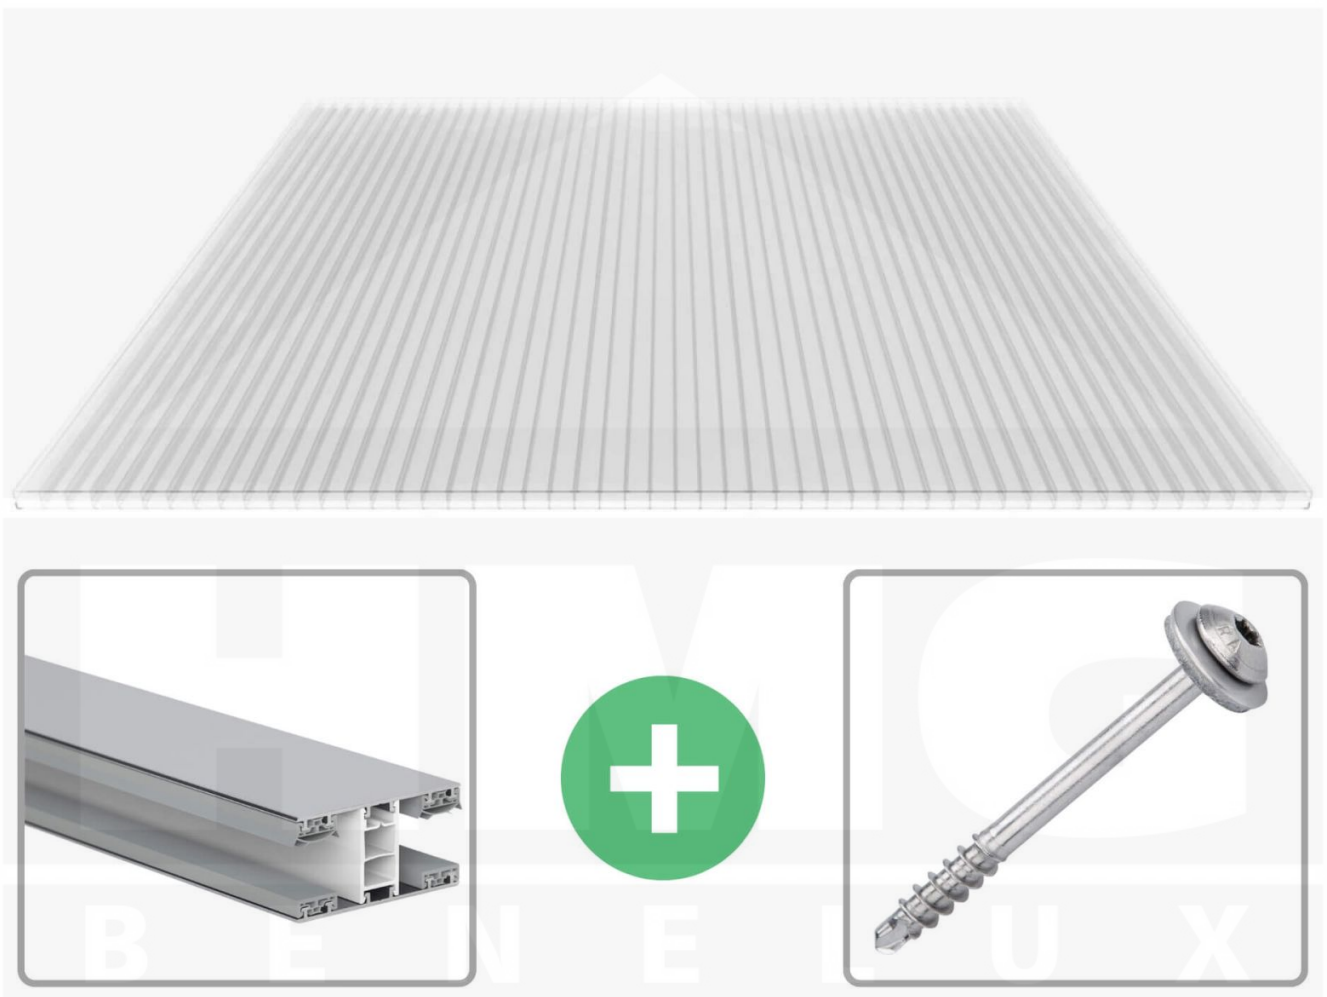

**Polycarbonaat kanaalplaat | 16 mm | Profiel Mendig | Voordeelpakket |
Plaatbreedte 98 cm | Helder | Novalite | Breedte 4,10 m | Lengte 4,00 m**

Artikelnr.: VP16NK98MP4040

Productinfo

SALUX Polycarbonaat kanaalplaat | 16 mm | Profiel Mendig | Voordeelpakket – De ideale oplossing voor isolerende & lichtdoorlatende dakbedekking

Bent u op zoek naar een duurzame, weerbestendige kanaalplaat voor uw dak of muur? Deze Polycarbonaat kanaalplaat met **3-wandig structuur** combineert hoge stabiliteit, uitstekende thermische isolatie en geharmoniseerde lichttransmissie - ideaal voor energie-efficiënte en duurzame dakbedekking.

Zonder een duurzame kanaalplaat kan een dak snel warmte verliezen en door het weer worden aangetast. Deze kanaalplaat is speciaal ontwikkeld voor een **robuuste en duurzame oplossing voor lichtdoorlatende, thermisch isolerende dakbedekking**. Het overtuigt door eenvoudige verwerking, hoge weerstand en een UV-bestendig oppervlak.

Gemaakt van **Polycarbonaat** met een **materiaaldikte van 16 mm**, biedt het een robuuste dakoplossing. De **plaatbreedte van 98 cm** maakt een snelle en efficiënte montage mogelijk. De **Helder** variant zorgt voor optimale lichtomstandigheden en past harmonieus in uw omgeving, terwijl de **kamerbreedte van 19 mm** voor extra stabiliteit en thermische isolatie zorgt.