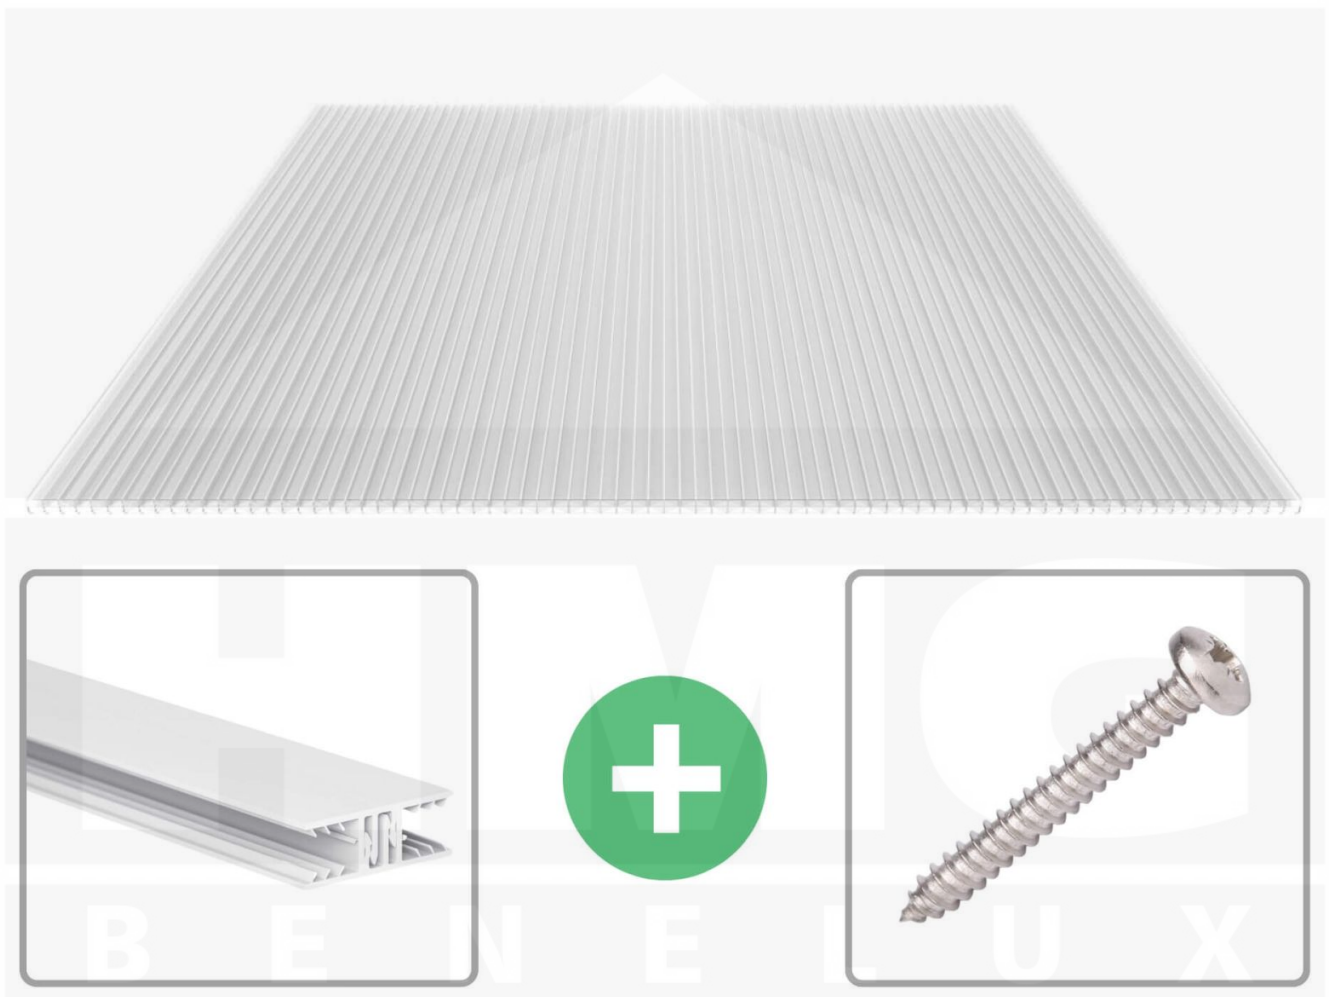

**Polycarbonaat kanaalplaat | 16 mm | Profiel Zeven | Voordeelpakket |
Plaatbreedte 1,20 m | Helder | X-Structuur | Breedte 3,79 m | Lengte 2,50 m**

Artikelnr.: VP16XK12ZS3025

Productinfo

SALUX Polycarbonaat kanaalplaat | 16 mm | Profiel Zeven | Voordeelpakket – De ideale oplossing voor isolerende & lichtdoorlatende dakbedekking

Bent u op zoek naar een duurzame, weerbestendige kanaalplaat voor uw dak of muur? Deze Polycarbonaat kanaalplaat met **5-X-wandig structuur** combineert hoge stabiliteit, uitstekende thermische isolatie en geharmoniseerde lichttransmissie - ideaal voor energie-efficiënte en duurzame dakbedekking.

Zonder een duurzame kanaalplaat kan een dak snel warmte verliezen en door het weer worden aangetast. Deze kanaalplaat is speciaal ontwikkeld voor een **robuuste en duurzame oplossing voor lichtdoorlatende, thermisch isolerende dakbedekking**. Het overtuigt door eenvoudige verwerking, hoge weerstand en een UV-bestendig oppervlak.

Gemaakt van **Polycarbonaat** met een **materiaaldikte van 16 mm**, biedt het een robuuste dakoplossing. De **plaatbreedte van 1,20 m** maakt een snelle en efficiënte montage mogelijk. De **Helder** variant zorgt voor optimale lichtomstandigheden en past harmonieus in uw omgeving, terwijl de **kamerbreedte van 1,15 cm** voor extra stabiliteit en thermische isolatie zorgt.