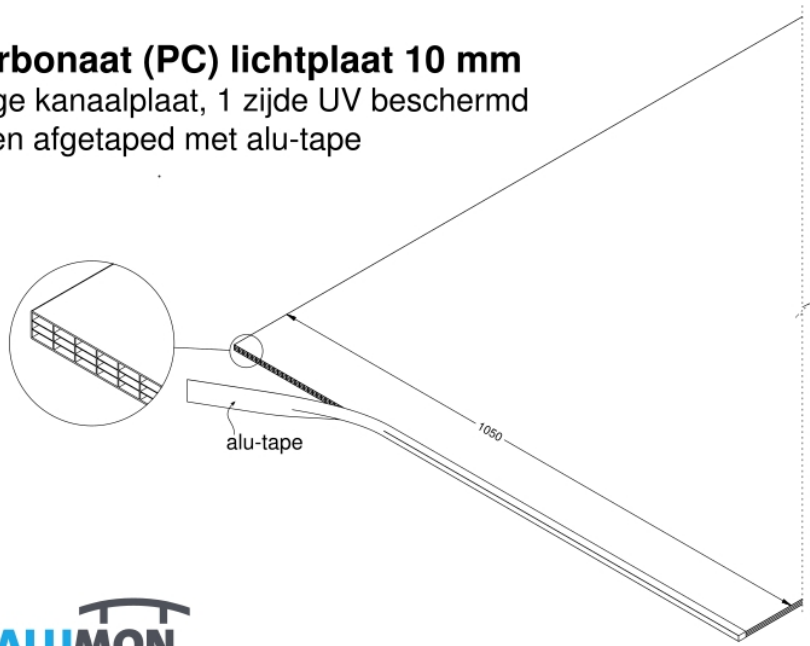

Polycarbonaat (PC) lichtplaat 10 mm

meerwandige kanaalplaat, 1 zijde UV beschermd
kopse kanten afgetaped met alu-tape

Aluminium opstandprofiel

Geponst met bevestigingsmateriaal

Getoogd aluminium oplegprofiel

Voorgeboord met bevestigingsmateriaal

Aluminium afdekprofiel

Voorgeponst, berubberd en met bevestigingsmateriaal

Drukrubber

T.b.v. afdichting PC lichtplaten en
aluminium opstandprofiel