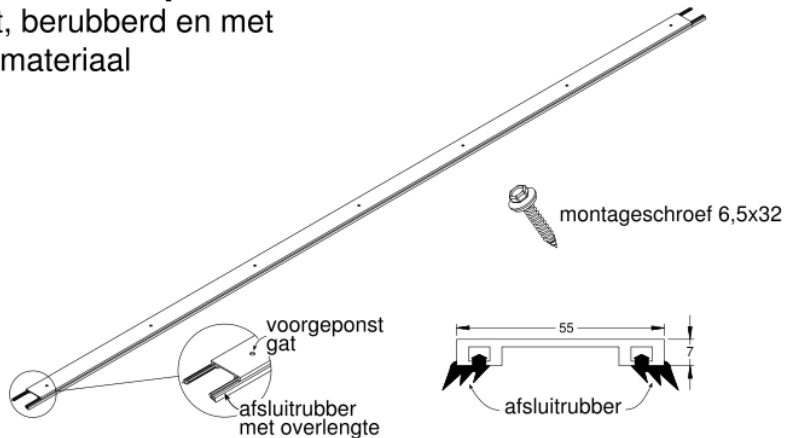

Polycarbonaat (PC) lichtplaat 10 mm

meerwandige kanaalplaat, 1 zijde UV beschermd
kopse kanten afgetaped met alu-tape

Aluminium opstandprofiel

Geponst met bevestigingsmateriaal

Getoogd aluminium oplegprofiel

Voorgeboord met bevestigingsmateriaal

Aluminium afdekprofiel

Voorgeponst, berubberd en met bevestigingsmateriaal

Drukrubber

T.b.v. afdichting PC lichtplaten en
aluminium opstandprofiel