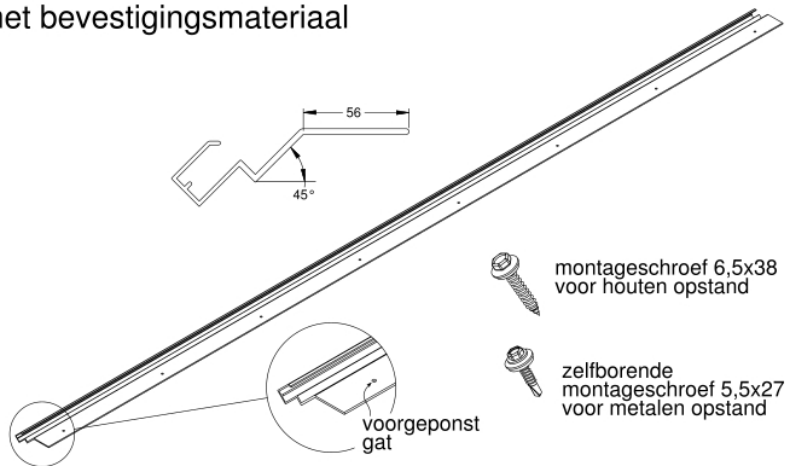

Polycarbonaat (PC) lichtplaat 10 mm

meerwandige kanaalplaat, 1 zijde UV beschermd
kopse kanten afgetaped met alu-tape

Aluminium opstandprofiel

Geponst met bevestigingsmateriaal

Getoogd aluminium oplegprofiel

Voorgeboord met bevestigingsmateriaal

Aluminium afdekprofiel

Voorgeponst, berubberd en met bevestigingsmateriaal

Drukrubber

T.b.v. afdichting PC lichtplaten en
aluminium opstandprofiel