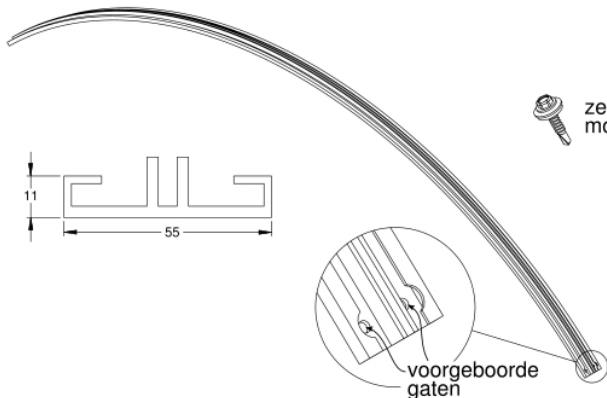

Polycarbonaat (PC) lichtplaat 10 mm

meerwandige kanaalplaat, 1 zijde UV beschermd
kopse kanten afgetaped met alu-tape

Aluminium opstandprofiel

Geponst met bevestigingsmateriaal

Getoogd aluminium oplegprofiel

Voorgeboord met bevestigingsmateriaal

Aluminium afdekprofiel

Voorgeponst, berubberd en met bevestigingsmateriaal

Drukrubber

T.b.v. afdichting PC lichtplaten en
aluminium opstandprofiel